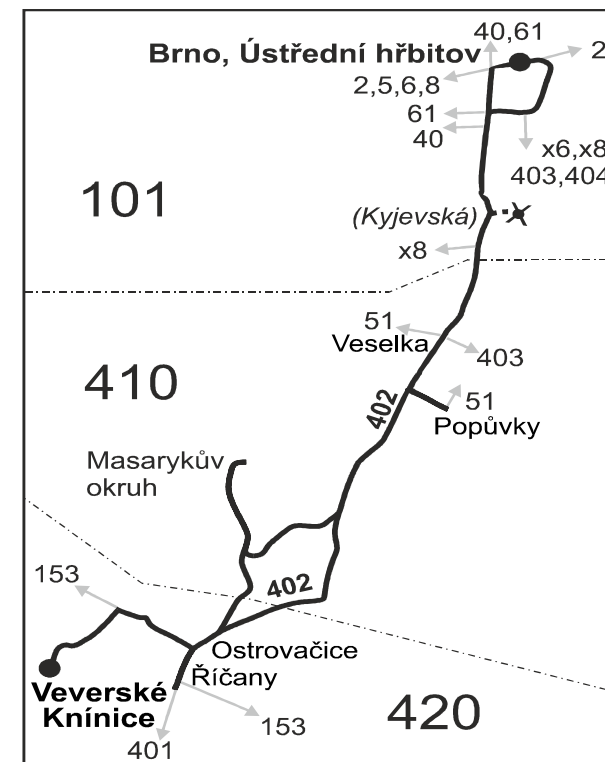

SOBOTA + NEDĚLE

Číslo spoje:		202	204	206	208	210	212	214	216	218	
Úsek	Zóna	Zastávka	Ⓢ ♻️	Ⓢ ♻️	Ⓢ ♻️	Ⓢ ♻️	Ⓢ ♻️	Ⓢ ♻️	Ⓢ ♻️	Ⓢ ♻️	
	420	Veverské Knínice, hor.konec		6:48	8:48	10:48	12:48	14:48	16:48	18:48	20:48
	420	Veverské Knínice		6:50	8:50	10:50	12:50	14:50	16:50	18:50	20:50
	420	Veverské Knínice, ZOD Veveří (z)		6:51	8:51	10:51	12:51	14:51	16:51	18:51	20:51
	420	Vev. Knínice, rozc.Pohádka máje (z)		6:52	8:52	10:52	12:52	14:52	16:52	18:52	20:52
	420	Ostrovačice, Veveří		6:55	8:55	10:55	12:55	14:55	16:55	18:55	20:55
	420	Říčany	5:58	6:58	8:58	10:58	12:58	14:58	16:58	18:58	20:58
		⇒ 401 Domašov		7:08	8:58	10:58	12:58	14:58	16:58	18:58	20:58
	420	Ostrovačice, Říčanská	5:59	6:59	8:59	10:59	12:59	14:59	16:59	18:59	20:59
	420	Ostrovačice, nám.Viléma Mrštíka	6:00	7:00	9:00	11:00	13:00	15:00	17:00	19:00	21:00
	410	Ostrovačice, Hájenka Na Šípu (z)	}	7:04	9:04	11:04	13:04	15:04	17:04	19:04	21:04
	410	Ostrovačice, Automotodrom (z)	}	7:05	9:05	11:05	13:05	15:05	17:05	19:05	21:05
	410	Omice, Kývalka spojovací (z)	}	7:07	9:07	11:07	13:07	15:07	17:07	19:07	21:07
	410	Omice, Kývalka (z)	6:04	}	}	}	}	}	}	}	}
	410	Popůvky, Vintrovna	6:07	7:11	9:11	11:11	13:11	15:11	17:11	19:11	21:10
	410	Troubsko, Veselka (z)	6:09	7:13	9:13	11:13	13:13	15:13	17:13	19:13	21:12
		⇒ 51 Brno, Bystrc			9:17	11:17	13:17	15:17	17:17	19:17	21:17
	410	Troubsko, Kovopodník (z)	6:10	7:14	9:14	11:14	13:14	15:14	17:14	19:14	21:13
Nelze vydat	101	Brno, Tranzitní plynovod (z)	6:11	7:15	9:15	11:15	13:15	15:15	17:15	19:15	21:14
	101	Brno, Pražská (z)	6:12	7:16	9:16	11:16	13:16	15:16	17:16	19:16	21:15
	101	Brno, Skalní (z)	6:13	7:17	9:17	11:17	13:17	15:17	17:17	19:17	21:16
	101	Brno, Jemelkova (z)	6:14	7:18	9:18	11:18	13:18	15:18	17:18	19:18	21:17
	101	Brno, Svážná (z)	6:14	7:18	9:18	11:18	13:18	15:18	17:18	19:18	21:17
	101	Brno, Stará nemocnice (o)	6:17	7:21	9:21	11:21	13:21	15:21	17:21	19:21	21:20
	101	Brno, Ústřední hřbitov	6:21	7:25	9:25	11:25	13:25	15:25	17:25	19:25	21:24