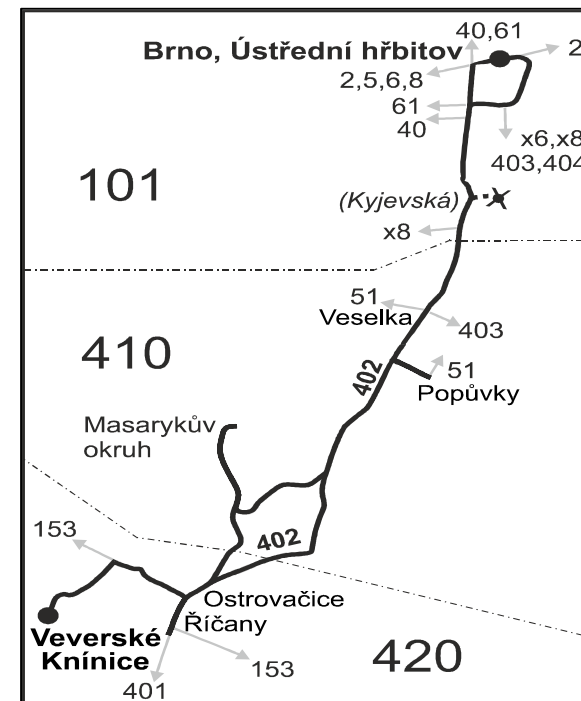

SOBOTA + NEDELE

Číslo spoje:		201	205	207	209	211	213	215	217	
Úsek	Zóna	Zastávka	Ⓢ ♿	Ⓢ ♿	Ⓢ ♿	Ⓢ ♿	Ⓢ ♿	Ⓢ ♿	Ⓢ ♿	
Nelze vydat	101	Brno, Ústřední hřbitov	5:13	7:29	9:29	11:29	13:29	15:29	17:29	19:29
	101	Brno, Stará nemocnice (o)	5:19	7:36	9:36	11:36	13:36	15:36	17:36	19:36
	101	Brno, Svážná (z)	5:22	7:39	9:39	11:39	13:39	15:39	17:39	19:39
	101	Brno, Jemelkova (z)	5:22	7:39	9:39	11:39	13:39	15:39	17:39	19:39
	101	Brno, Skalní (z)	5:23	7:41	9:41	11:41	13:41	15:41	17:41	19:41
	101	Brno, Hoštická (z)	5:24	7:42	9:42	11:42	13:42	15:42	17:42	19:42
	101	Brno, Tranzitní plynovod (z)	5:25	7:43	9:43	11:43	13:43	15:43	17:43	19:43
	410	Troubsko, Kovopodnik (z)	5:26	7:44	9:44	11:44	13:44	15:44	17:44	19:44
	410	Troubsko, Veselka (z)	5:27	7:45	9:45	11:45	13:45	15:45	17:45	19:45
	410	Popůvky, Vintrovna	5:29	7:47	9:47	11:47	13:47	15:47	17:47	19:47
410	Omice, Kývalka (z)	5:32	}	}	}	}	}	}	}	
410	Omice, Kývalka spojovací (z)	}	7:50	9:50	11:50	13:50	15:50	17:50	19:50	
410	Ostrovačice, Automotodrom (z)	}	7:52	9:52	11:52	13:52	15:52	17:52	19:52	
410	Ostrovačice, Hájenka Na Šípu (z)	}	7:53	9:53	11:53	13:53	15:53	17:53	19:53	
420	Ostrovačice, nám.Viléma Mrštíka	5:36	7:57	9:57	11:57	13:57	15:57	17:57	19:57	
420	Říčany	5:38	8:00	10:00	12:00	14:00	16:00	18:00	20:00	
	⇒ 153 Ivančice				12:00			18:00		
420	Ostrovačice, Říčanská		8:01	10:01	12:01	14:01	16:01	18:01	20:01	
420	Vev. Knínice, rozc.Pohádka máje (z)		8:03	10:03	12:03	14:03	16:03	18:03	20:03	
420	Veverské Knínice, ZOD Veveří (z)		8:04	10:04	12:04	14:04	16:04	18:04	20:04	
420	Veverské Knínice		8:06	10:06	12:06	14:06	16:06	18:06	20:06	
420	Veverské Knínice, hor.konec		8:08	10:08	12:08	14:08	16:08	18:08	20:08	