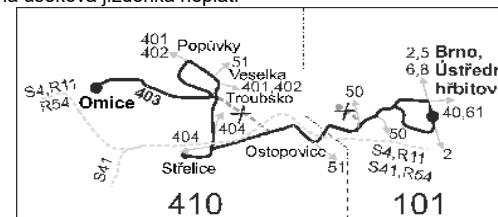

Vysvětlivky:

- ⇒ spoje navazující na linku 403
- (z) zastávka celodenně na znamení
- (w) zastávka v prac.dnech od 20 do 5 hodin, v sobotu a neděli celodenně na znamení
- } spoj jede po jiné trase
- ♣ spoj s bezbariérově přístupným vozidlem
- Ⓞ jede v sobotu
- † jede v neděli a ve státem uznávané svátky
- 66 nejede 6.7.
- 67 jede také 6.7.

- odjezd z dočasné zastávky v ulici U Lednice
- ♣ odjezd ze zastávky u školky (autobus přijíždí od Veselky)
- ⊕ odjezd ze zastávky v ulici Národního odboje
- X u spoje zastavujícího na těchto zastávkách daná úseková jízdenka neplatí

Šťastnou cestu s IDS JMK

Vzhledem ke stavebnímu stavu zastávek nelze garantovat bezbariérový nástup do a výstup z vozidla na všech zastávkách.