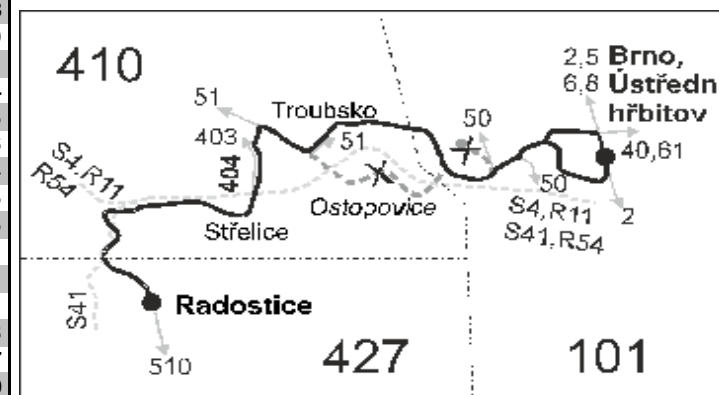

Číslo spoje:			2	52	54	76	60	62	64	66	68	70	72	74			
Úsek	Zóna	Zastávka	☒ ♿	☒ ♿	☒ ♿	☒ ♿	☒ ♿	☒ ♿	☒ ♿	☒ ♿	☒ ♿	☒ ♿	☒ ♿	☒ ♿			
427	Radostice, sokolovna	Radostice, sokolovna	4:25	5:26	6:26	6:56	7:56	8:59	10:59	12:59	14:29	15:29	16:29	17:29			
		Radostice, Mlýnská sil.	4:26	5:27	6:27	6:57	7:57	9:00	11:00	13:00	14:30	15:30	16:30	17:30			
		Radostice, koupaliště (z)	4:27	5:28	6:28	6:58	7:58	9:01	11:01	13:01	14:31	15:31	16:31	17:31			
		Radostice, u Žemličků (z)	4:28	5:29	6:29	6:59	7:59	9:02	11:02	13:02	14:32	15:32	16:32	17:32			
		410	Střelice, rozc.Radostice (z)	Střelice, rozc.Radostice (z)	4:29	5:30	6:30	7:00	8:00	9:03	11:03	13:03	14:33	15:33	16:33	17:33	
				Střelice, ústav sociální péče (z)	4:30	5:31	6:31	7:01	8:01	9:04	11:04	13:04	14:34	15:34	16:34	17:34	
		410	Střelice, Vršovice	Střelice, Vršovice	4:32	5:33	6:33	7:03	8:03	9:06	11:06	13:06	14:36	15:36	16:36	17:36	
				Střelice, nákup.stř.	4:34	5:35	6:35	7:05	8:05	9:08	11:08	13:08	14:38	15:38	16:38	17:38	
		410	Střelice, ObÚ	Střelice, ObÚ	4:36	5:37	6:37	7:07	8:07	9:10	11:10	13:10	14:40	15:40	16:40	17:40	
				Střelice, dolní žel.st.	4:37	5:38	6:38	7:08	8:08	9:11	11:11	13:11	14:41	15:41	16:41	17:41	
		410	Troubsko, ObÚ	Troubsko, ObÚ	4:40	5:41	6:41	7:11	8:11	9:14	11:14	13:14	14:44	15:44	16:44	17:44	
				Troubsko, u kapličky (z)	4:41	5:42	6:42	7:12	8:12	9:15	11:15	13:15	14:45	15:45	16:45	17:45	
		410	Troubsko, Nová (z)	Troubsko, Nová (z)	4:42	5:43	6:43	7:13	8:13	9:16	11:16	13:16	14:46	15:46	16:46	17:46	
				Nelze vydat	101 Brno, Točná (z)	4:50	5:51	6:51	7:21	8:21	9:24	11:24	13:24	14:54	15:54	16:54	17:54
101 Brno, Čermákova (z)	4:51	5:52	6:52		7:22	8:22	9:25	11:25	13:25	14:55	15:55	16:55	17:55				
101 Brno, Svah (z)	4:51	5:52	6:52		7:22	8:22	9:25	11:25	13:25	14:55	15:55	16:55	17:55				
101 Brno, Kosmonautů (z)	}	}	}		}	}	}	}	}	}	}	}	}				
101 Brno, Osová	}	}	}		}	}	}	}	}	}	}	}	}				
101 Brno, ZŠ Vedlejší (z)	}	}	}		}	}	}	}	}	}	}	}	}				
101 Brno, Humenná (w)	4:52	5:53	6:53		7:23	8:23	9:26	11:26	13:26	14:56	15:56	16:56	17:56				
101 Brno, Běloruská	4:53	5:54	6:54		7:24	8:24	9:27	11:27	13:27	14:57	15:57	16:57	17:57				
101 Brno, Ústřední hřbitov	4:56	5:57	6:57		7:27	8:27	9:30	11:30	13:30	15:00	16:00	17:00	18:00				

Vysvětlivky:

- ⇒ spoje navazující na linku 404
- (z) zastávka celodenně na znamení
- (w) zastávka v prac.dnech od 20 do 5 hodin, v sobotu a neděli celodenně na znamení
- }

Šťastnou cestu s IDS JMK