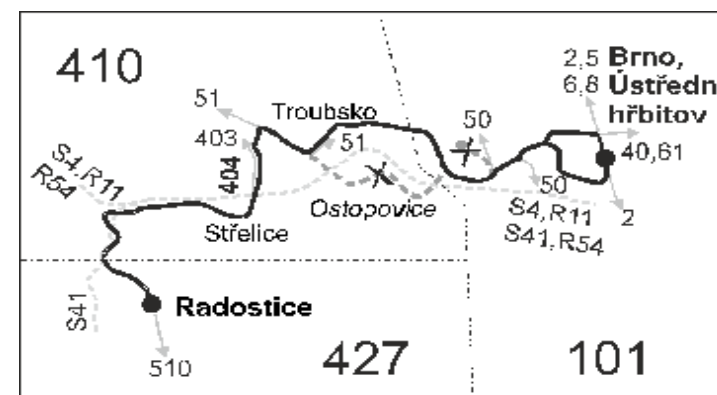

VÝLUKOVÝ JÍZDNÍ ŘÁD (VÝLUKA BRNO, ST. LÍSKOVEC II + VÝLUKA TROUBSKO)

404

Brno - Ostopovice - Troubsko - Střelice - Radostice

Integrovaný dopravní systém Jihomoravského kraje

Informace a podněty: 5 4317 4317, www.idsjmk.cz

Vysvětlivky:

- ⇒ spoje navazující na linku 404
 - (w) zastávka v prac.dnech od 20 do 5 hodin, v sobotu a neděli celodenně na znamení
 - (z) zastávka celodenně na znamení
 - ♣ spoj s bezbariérově přístupným vozidlem
 - ✕ jede v pracovních dnech
 - P ze zastávky Radostice, sokolovna pokračuje jako linka 510 do Modřic
- Vzhledem ke stavebnímu stavu zastávek nelze garantovat bezbariérový nástup do a výstup z vozidla na všech zastávkách.