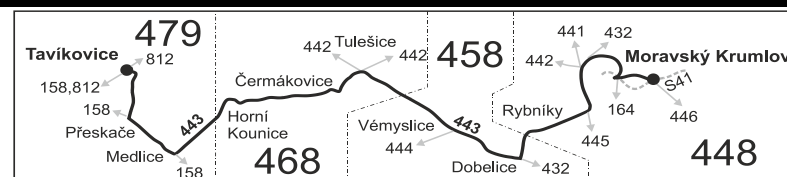

Vysvětlivky:

- ⇒ spoje navazující na linku 443
- (z) zastávka celodenně na znamení
- ∩ spoj jede po jiné trase
- ♿ spoj s bezbariérově přístupným vozidlem
- ⊗ jede v pracovních dnech
- ⊕ jede v sobotu
- † jede v neděli a ve státem uznávané svátky
- 50 nejede od 1.7. do 31.8., 27.10. a 29.10.
- 56 nejede od 1.7. do 31.8.

Šťastnou cestu s IDS JMK

Vzhledem ke stavebnímu stavu zastávek nelze garantovat bezbariérový nástup do a výstup z vozidla na všech zastávkách.

M ze zastávky Tavíkovice, host. pokračuje dále jako linka 812 do zast. Mikulovice, ObÚ.

V ze zastávky Tavíkovice, host. pokračuje jako linka 158 do zast. Višňové, nám. a dále do Miroslav, aut. st.

Z ze zastávky Tavíkovice, host. pokračuje dále jako linka 812 do zast. Znojmo, aut. nádr.