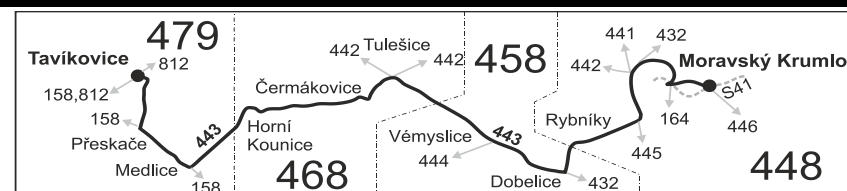

Vysvětlivky:

- ⇒ spoje navazující na linku 443
- (z) zastávka celodenně na znamení
- }
- ⌘ spoj jede po jiné trase
- ⌘ spoj s bezbariérově přístupným vozidlem
- ⌘ jede v pracovních dnech
- Ⓢ jede v sobotu
- † jede v neděli a ve státem uznávané svátky
- ⁵⁰ nejede od 1.7. do 31.8., 27.10. a 29.10.

Šťastnou cestu s IDS JMK

Vzhledem ke stavebnímu stavu zastávek nelze garantovat bezbariérový nástup do a výstup z vozidla na všech zastávkách.