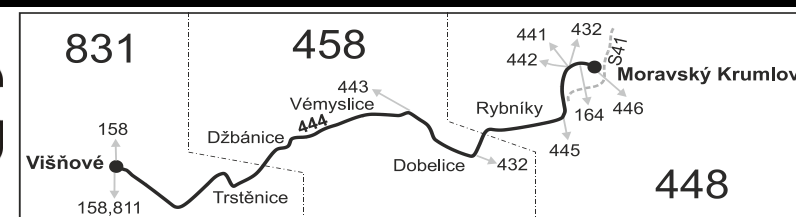

Vysvětlivky:

- ⇒ spoje navazující na linku 444
- (z) zastávka celodenně na znamení
- }
- ♠ spoj jede po jiné trase
- ♠ spoj s bezbariérově přístupným vozidlem
- ⌘ jede v pracovních dnech
- Ⓢ jede v sobotu
- † jede v neděli a ve státem uznávané svátky
- Z ze zastávky Trstěnice pokračuje dále jako linka 811 do zast. Znojmo, aut. nádr.

Šťastnou cestu s IDS JMK

Vzhledem ke stavebnímu stavu zastávek nelze garantovat bezbariérový nástup do a výstup z vozidla na všech zastávkách.