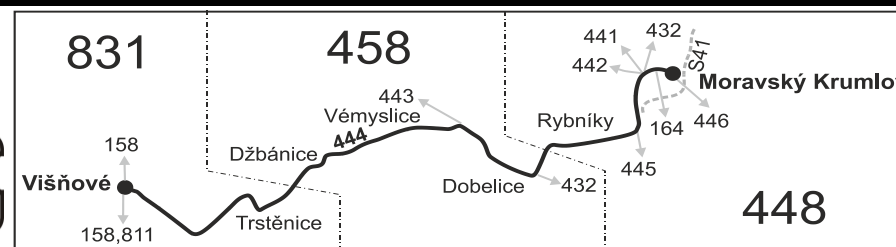

Vysvětlivky:

- ⇒ spoje navazující na linku 444
- (z) zastávka celodenně na znamení
- } spoj jede po jiné trase
- ♿ spoj s bezbariérově přístupným vozidlem
- ⌘ jede v pracovních dnech
- ⊕ jede v sobotu
- † jede v neděli a ve státem uznávané svátky
- **28** nejede 4.7. a 5.7.
- **37** jede také 4.7. a 5.7.
- **50** nejede od 1.7. do 31.8., 27.10. a 29.10.
- **56** nejede od 1.7. do 31.8.

Šťastnou cestu s IDS JMK

Vzhledem ke stavebnímu stavu zastávek nelze garantovat bezbariérový nástup do a výstup z vozidla na všech zastávkách.