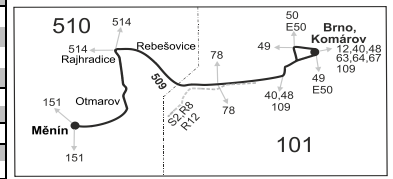

SOBOTA + NEDĚLE										
452	454	456	458	460	462	464	466	468	470	
⊕†	⊕†	⊕†	⊕†	⊕†	⊕†	⊕†	⊕†	⊕†	⊕†	
4:53	6:53	7:53	9:53	11:53	13:53	15:53	17:53	19:53	21:53	
4:54	6:54	7:54	9:54	11:54	13:54	15:54	17:54	19:54	21:54	
4:55	6:55	7:55	9:55	11:55	13:55	15:55	17:55	19:55	21:55	
4:57	6:57	7:57	9:57	11:57	13:57	15:57	17:57	19:57	21:57	
4:59	6:59	7:59	9:59	11:59	13:59	15:59	17:59	19:59	21:59	
5:01	7:01	8:01	10:01	12:01	14:01	16:01	18:01	20:01	22:01	
5:03	7:03	8:03	10:03	12:03	14:03	16:03	18:03	20:03	22:03	
5:05	7:05	8:05	10:05	12:05	14:05	16:05	18:05	20:05	22:05	
5:06	7:06	8:06	10:06	12:06	14:06	16:06	18:06	20:06	22:06	
5:10	7:10	8:10	10:10	12:10	14:10	16:10	18:10	20:10	22:10	
5:11	7:11	8:11	10:11	12:11	14:11	16:11	18:11	20:11	22:11	
5:15	7:16	8:14	10:14	12:14	14:14	16:14	18:14	20:14		
5:12	7:12	8:12	10:12	12:12	14:12	16:12	18:12	20:12	22:12	
5:16	7:16	8:17	10:17	12:17	14:17	16:17	18:17	20:17	22:16	

Vysvětlivky:

- ⇒ spoje navazující na linku 509
- (z) zastávka celodenně na znamení
- (o) zastávka od 20 do 5 hodin na znamení
- (w) zastávka v prac.dnech od 20 do 5 hodin, v sobotu a neděli celodenně na znamení
- ∩ spoj jede po jiné trase
- ♣ spoj s bezbariérově přístupným vozidlem
- × jede v pracovních dnech
- ⊕ jede v sobotu
- † jede v neděli a ve státem uznané svátky
- 50 nejede od 1.7. do 31.8., 27.10. a 29.10.
- 56 nejede od 1.7. do 31.8.
- 60 nejede od 1.7. do 31.8., 27.9., 27.10. a 29.10.

Šťastnou cestu s IDS JMK