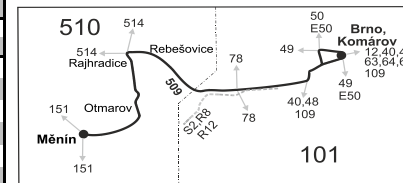

SOBOTA + NEDELE

Číslo spoje:										
451	453	455	457	459	461	463	465	467	469	
⊕	⊕	⊕	⊕	⊕	⊕	⊕	⊕	⊕	⊕	⊕
6:21	7:21	9:21	11:21	13:21	15:21	17:21	19:21	21:21	22:57	
6:22	7:22	9:22	11:22	13:22	15:22	17:22	19:22	21:22	22:58	
6:23	7:23	9:23	11:23	13:23	15:23	17:23	19:23	21:23	22:59	
6:26	7:26	9:26	11:26	13:26	15:26	17:26	19:26	21:26	23:02	
6:27	7:27	9:27	11:27	13:27	15:27	17:27	19:27	21:27	23:03	
6:30	7:30	9:30	11:30	13:30	15:30	17:30	19:30	21:30	23:06	
6:32	7:32	9:32	11:32	13:32	15:32	17:32	19:32	21:32	23:08	
6:34	7:34	9:34	11:34	13:34	15:34	17:34	19:34	21:34	23:10	
6:35	7:35	9:35	11:35	13:35	15:35	17:35	19:35	21:35	23:11	
6:37	7:37	9:37	11:37	13:37	15:37	17:37	19:37	21:37	23:13	
6:38	7:38	9:38	11:38	13:38	15:38	17:38	19:38	21:38	23:14	
6:40	7:40	9:40	11:40	13:40	15:40	17:40	19:40	21:40	23:16	

Vysvětlivky:

- ⇒ spoje navazující na linku 509
- (z) zastávka celodenně na znamení
- (o) zastávka od 20 do 5 hodin na znamení
- (w) zastávka v prac.dnech od 20 do 5 hodin, v sobotu a neděli celodenně na znamení
- ⊕ spoj s bezbariérově přístupným vozidlem
- ⌘ jede v pracovních dnech

- ⊕ jede v sobotu
- ⊕ jede v neděli a ve státem uznávané svátky
- 50 nejede od 1.7. do 31.8., 27.10. a 29.10.
- 60 nejede od 1.7. do 31.8.
- 60 nejede od 1.7. do 31.8., 27.9., 27.10. a 29.10.
- N úsekovou jízdenku nelze vydat

Šťastnou cestu s IDS JMK