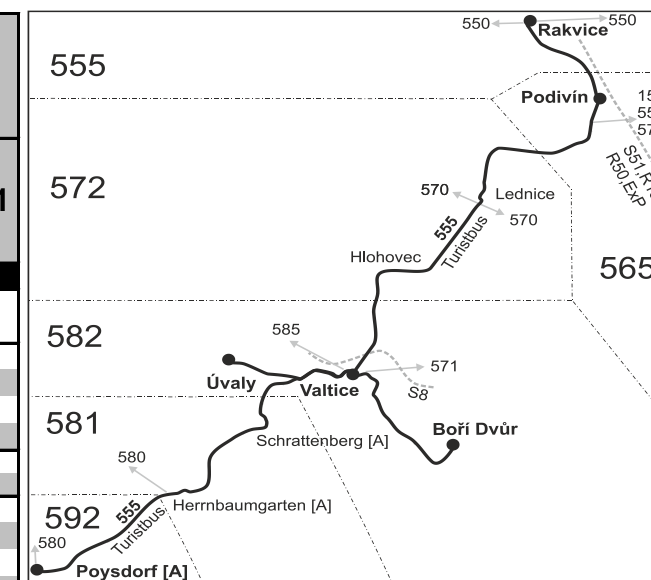

Číslo spoje:		201	203	205	207	209	211	213	215	217	219	221	223	225	Pálavské vinobraní / Winzerfest Poysdorf spoje navíc / extra Verbindungen					
Úsek	Zóna	Zastávka	Ⓢ	Ⓢ²⁷	Ⓢ	Ⓢ⁷⁰	Ⓢ⁷¹	Ⓢ⁷⁰	Ⓢ⁷¹	Ⓢ⁷⁰	Ⓢ⁷⁰	Ⓢ⁷¹	Ⓢ⁷⁰	Ⓢ	Ⓢ	8	12	264	266	
	565	Podivín, žel.st.		6:30	7:20		9:20	9:20	11:20	13:20	13:20	15:20	17:20	19:20			99	99	98	98
	565	Podivín, Besední dům		6:32	7:22		9:22	9:22	11:22	13:22	13:22	15:22	17:22	19:22						
	565	Podivín, Fruta		6:33	7:23		9:23	9:23	11:23	13:23	13:23	15:23	17:23	19:23						
	572	Lednice, nám.	přij.	6:40	7:30		9:30	9:30	11:30	13:30	13:30	15:30	17:30	19:30						
		⇒ 570 Břeclav											17:30							
		⇒ 570 Milovice, Mikulov		6:40	7:30		9:30	9:30	11:30	13:30	13:30	15:30	17:30	19:30						
	572	Lednice, nám.	odj.	5:33	6:40	7:33	9:28	9:33	11:33	13:33	13:33	15:33	17:33	19:33						
	572	Lednice, Valtická		5:36	6:43	7:36	9:31	9:36	11:36	13:36	13:36	15:36	17:36	19:36						
	572	Hlohovec, Tři Grácie (z)		5:39	6:46	7:39	9:34	9:39	11:39	13:39	13:39	15:39	17:39	19:39						
	572	Hlohovec, rybná		5:41	6:48	7:41	9:36	9:41	11:41	13:41	13:41	15:41	17:41	19:41						
	572	Hlohovec, ObÚ		5:43	6:50	7:43	9:38	9:43	11:43	13:43	13:43	15:43	17:43	19:43						
	582	Valtice, hřbitov (z)		5:46	6:53	7:46	9:41	9:46	11:46	13:46	13:46	15:46	17:46	19:46						
	582	Valtice, žel.zast.		5:47	6:54	7:47	9:42	9:47	11:47	13:47	13:47	15:47	17:47	19:47						
	582	Valtice, aut.st.	přij.	5:49	6:56	7:49	9:44	9:49	11:49	13:49	13:49	15:49	17:49	19:49						
	582	Valtice, aut.st.	odj.			7:49		9:51		13:49	13:51	15:49	17:51							
	582	Valtice, celnice (z)				7:51		9:53		13:51	13:53	15:51	17:53							
X	582	Valtice, Úvaly				7:54				13:54		15:54								
X	582	Valtice, Úvaly, na konci				7:55				13:55		15:55								
Nežije vydat	581	Schrattenberg, Kirche					9:57			13:57			17:57							
	581	Herrnbaumgarten, Sportplatz					10:02			14:02			18:02							
	581	Herrnbaumgarten, Ortsmitte					10:03			14:03			18:03			17:30	21:30	19:20	21:30	
	592	Poysdorf, Dreifaltigkeitsplatz					10:10			14:10			18:10			17:37	21:37	19:27	21:37	
		⇒ 580 Mikulov					10:13			14:13			18:13			17:40	21:40	19:30	21:40	

Vysvětlivky:

1. ⇒ spoje navazující na linku 555 / Umsteigemöglichkeiten von der Linie 555
   - (z) zastávka celodenně na znamení / Bedarfshaltestelle
   - } spoj jede po jiné trase / Kurs fährt auf einer anderen Trasse
   - Ⓢ jede v sobotu / Kurs fährt am Samstag
   - + jede v neděli a ve státem uznávané svátky / Kurs fährt am Sonntag + 5. und 6. Juli, 28. Sept. 2021
   - ²⁷ jede také 28.9., 28.10. a 17.11.
   - ⁷⁰ jede od 1.7. do 3.10. / Kurs fährt von 1. Juli bis 3. Okt. 2021
   - ⁷¹ nejede od 1.7. do 3.10. / Kurs fährt nicht von 1. Juli bis 3. Okt. 2021
   - ⁹⁸ jede jen 11.9. 2021 / Verkehr nur am 11. Sept. 2021
   - ⁹⁹ jede jen 10.9. 2021 / Verkehr nur am 10. Sept. 2021
   - A pokračuje jako linka 580 do Mikulova / Fährt weiter nach Mikulov als Linie 580
   - M linka 580 směr Poysdorf a Mikulov / Linie 580 nach Poysdorf und Mikulov
   - X u spoje zastavujícího na těchto zastávkách, daná úseková jízdenka neplatí
2. Vzhledem ke stavebnímu stavu zastávek nelze garantovat bezbariérový nástup do a výstup z vozidla na všech zastávkách.

Šťastnou cestu s IDS JMK