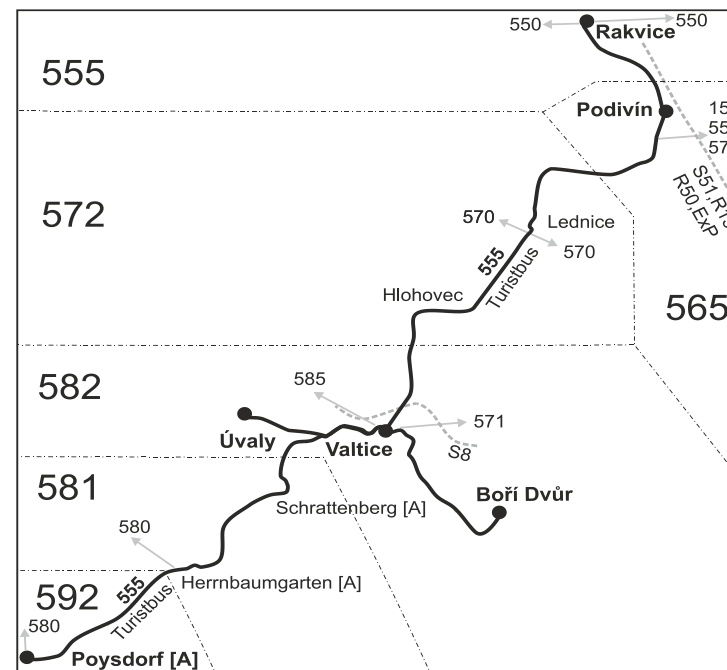

Číslo spoje:		202	204	206	208	210	212	214	216	218	220	222
Úsek	Zóna	Zastávka	Ⓢ†	Ⓢ†	Ⓢ27	Ⓢ†	Ⓢ†70	Ⓢ†71	Ⓢ†70	Ⓢ†	Ⓢ†70	Ⓢ†71
Nelze vydat	592	Poysdorf, Dreifaltigkeitsplatz					11:40		13:40		17:40	
	581	Herrnbaumgarten, Ortsmitte					11:46		13:46		17:46	
	581	Herrnbaumgarten, Sportplatz					11:48		13:48		17:48	
	581	Schrattenberg, Kirche					11:53		13:53		17:53	
X	582	Valtice, Úvaly, na konci			8:05		}		}	16:05	}	
X	582	Valtice, Úvaly			8:06		}		}	16:06	}	
	582	Valtice, celnice (z)			8:09		11:57		13:57	16:09	17:57	
	582	Valtice, aut.st. příj.			8:11		11:59		13:59	16:11	17:59	
	582	Valtice, aut.st. odj.	5:02	6:02	6:56	8:12	10:12	12:12	14:12	16:12	18:12	18:12
	582	Valtice, žel.zast.	5:04	6:04	6:58	8:14	10:14	12:14	14:14	16:14	18:14	18:14
	582	Valtice, hřbitov (z)	5:05	6:05	6:59	8:15	10:15	12:15	14:15	16:15	18:15	18:15
	572	Hlohovec, ObÚ	5:08	6:08	}	8:18	10:18	12:18	14:18	16:18	18:18	18:18
	572	Hlohovec, rybárna	5:10	6:10	}	8:20	10:20	12:20	14:20	16:20	18:20	18:20
	572	Hlohovec, Tři Grácie (z)	5:12	6:12	}	8:22	10:22	12:22	14:22	16:22	18:22	18:22
	572	Lednice, Valtická	5:15	6:15	7:03	8:25	10:25	12:25	14:25	16:25	18:25	18:25
	572	Lednice, nám. příj.	5:18	6:18	7:06	8:28	10:28	12:28	14:28	16:28	18:28	18:28
		⇒ 570 Břeclav	Ⓢ27 5:20	6:20		8:30	10:30	12:30	14:30	16:30	18:30	18:30
		⇒ 570 Milovice, Mikulov		Ⓢ27 6:40	7:30		10:30					
	572	Lednice, nám. odj.		6:20	7:06	8:32	10:32	12:32	14:32	16:32	18:32	18:32
	565	Podivín, Fruta		6:26	7:12	8:38	10:38	12:38	14:38	16:38	18:38	18:38
	565	Podivín, Besední dům		6:27	7:13	8:39	10:39	12:39	14:39	16:39	18:39	18:39
	565	Podivín, žel.st.		6:30	7:16	8:42	10:42	12:42	14:42	16:42	18:42	18:42
		⇒ R13 Brno		6:51		8:52	10:52		12:52	14:52	16:52	18:52

Vysvětlivky:

- ⇒ spoje navazující na linku 555 / Umsteigemöglichkeiten von der Linie 555
- (z) zastávka celodenně na znamení / Bedarfshaltestelle
- }
- Ⓢ jede v sobotu / Kurs fährt am Samstag
- † jede v neděli a ve státem uznávané svátky / Kurs fährt am Sonntag + 5. und 6. Juli, 28. Sept. 2021
- 27 jede také 28.9., 28.10. a 17.11.
- 70 jede od 1.7. do 3.10. / Kurs fährt von 1. Juli bis 3. Okt. 2021
- 71 nejede od 1.7. do 3.10. / Kurs fährt nicht von 1. Juli bis 3. Okt. 2021
- X u spoje zastavujícího na těchto zastávkách, daná úseková jízdenka neplatí

Vzhledem ke stavebnímu stavu zastávek nelze garantovat bezbariérový nástup do a výstup z vozidla na všech zastávkách.

Šťastnou cestu s IDS JMK