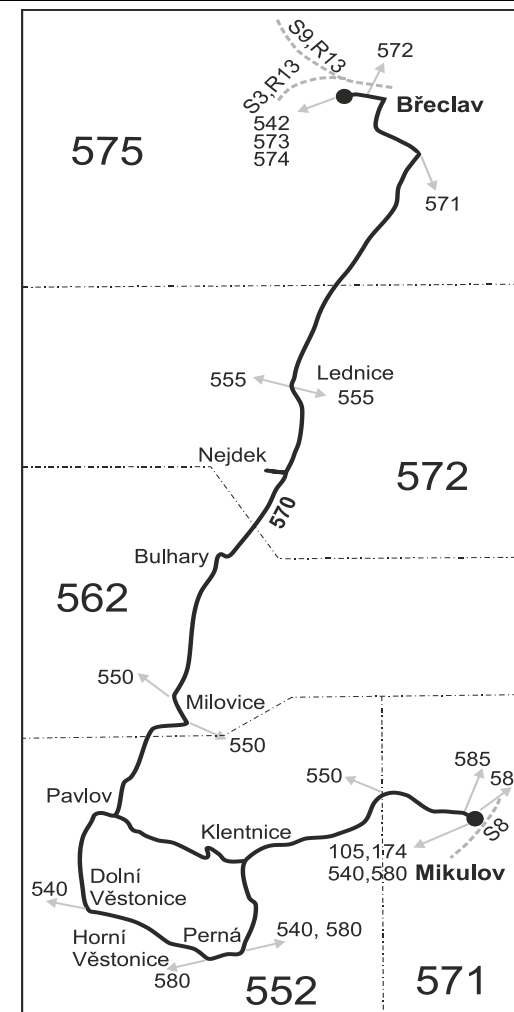

Číslo spoje:		201	203	205	207	209	211	213	215	217	219	221	223
Usek	Zóna Zastávka	Ⓞ27	Ⓞ†	Ⓞ†	Ⓞ†70	Ⓞ†	Ⓞ†70	Ⓞ†70	Ⓞ†	Ⓞ†70	Ⓞ†	Ⓞ†70	Ⓞ†
571	Mikulov, žel.st.	4:23		7:33	9:33	11:33	13:33		15:33	16:33	17:45	19:03	20:33
571	Mikulov, u parku	4:26		7:36	9:36	11:36	13:36		15:36	16:36	17:48	19:06	20:36
571	Mikulov, u pošty	4:28		7:38	9:38	11:38	13:38		15:38	16:38	17:50	19:08	20:38
571	Mikulov, Pavlovská	4:29		7:39	9:39	11:39	13:39		15:39	16:39	17:51	19:09	20:39
571	Mikulov, kasárna	4:31		7:41	9:41	11:41	13:41		15:41	16:41	17:53	19:11	20:41
552	Klentnice, u rybníka	4:36		7:46	9:46	11:46	13:46		15:46	16:46	17:58	19:16	20:46
552	Klentnice	4:38		7:48	9:48	11:48	13:48		15:48	16:48	18:00	19:18	20:48
552	Klentnice, rozc. (z)	4:39		7:49	9:49	11:49	13:49		15:49	16:49	18:01	19:19	20:49
552	Perná	4:42		7:52	9:52	11:52	13:52		15:52	16:52		19:22	20:52
552	Perná, samota (z)	4:43		7:53	9:53	11:53	13:53		15:53	16:53		19:23	20:53
552	Horní Věstonice	4:46		7:56	9:56	11:56	13:56		15:56	16:56		19:26	20:56
552	Dolní Věstonice	4:50		8:00	10:00	12:00	14:00		16:00	17:00		19:30	21:00
552	Pavlov, rozc.1.0 (z)	4:54		8:04	10:04	12:04	14:04		16:04	17:04		19:34	21:04
552	Pavlov, R.Gajdoše										18:04		
552	Pavlov	4:56		8:06	10:06	12:06	14:06		16:06	17:06	18:06	19:36	21:06
562	Milovice, rest.	5:01		8:11	10:11	12:11	14:11		16:11	17:11	18:11	19:41	21:11
	⇒ 550 Rakvice, V. Pavlovice			8:24		12:24			16:24				
562	Milovice, hájenka (z)	5:04		8:14	10:14	12:14	14:14		16:14	17:14	18:14	19:44	21:14
562	Bulhary, u sadu	5:06		8:16	10:16	12:16	14:16		16:16	17:16	18:16	19:46	21:16
562	Bulhary, střed	5:08		8:18	10:18	12:18	14:18		16:18	17:18	18:18	19:48	21:18
562	Bulhary, školka	5:09		8:19	10:19	12:19	14:19		16:19	17:19	18:19	19:49	21:19
562	Bulhary, cihelna (z)	5:12		8:22	10:22	12:22	14:22		16:22	17:22	18:22	19:52	21:22
572	Lednice, Nejdek, rozc.1.0 (z)	5:14		8:24	10:24	12:24	14:24		16:24	17:24	18:24	19:54	21:24
572	Lednice, skleníky (z)	5:15		8:25	10:25	12:25	14:25		16:25	17:25	18:25	19:55	21:25
572	Lednice, hosp.družstvo	5:16		8:26	10:26	12:26	14:26		16:26	17:26	18:26	19:56	21:26
572	Lednice, nám.	přij.	5:18	8:28	10:28	12:28	14:28		16:28	17:28	18:28	19:58	21:28
	⇒ 555 Valtice	5:33							16:32	17:33			
	⇒ 555 Podivín			8:32	10:32	12:32	14:32		16:32		18:32		
572	Lednice, nám.	odj.	5:20	6:20	8:30	10:30	12:30	14:30	16:30	17:30	18:30	20:00	21:30
572	Lednice, škola		5:22	6:22	8:32	10:32	12:32	14:32	16:32	17:32	18:32	20:02	21:32
572	Lednice, Apollo (z)		5:25	6:25	8:35	10:35	12:35	14:35	16:35	17:35	18:35	20:05	21:35
575	Břeclav, Charvátská Nová Ves, Lednická		5:29	6:29	8:39	10:39	12:39	14:39	16:39	17:39	18:39	20:09	21:39
575	Břeclav, Poštorná, Hlavní na konci		5:31	6:31	8:41	10:41	12:41	14:41	16:41	17:41	18:41	20:11	21:41
575	Břeclav, Poštorná, kostel		5:32	6:32	8:42	10:42	12:42	14:42	16:42	17:42	18:42	20:12	21:42
575	Břeclav, Poštorná, Lesní (z)		5:33	6:33	8:43	10:43	12:43	14:43	16:43	17:43	18:43	20:13	21:43
575	Břeclav, nám.TGM kostel		5:34	6:34	8:44	10:44	12:44	14:44	16:44	17:44	18:44	20:14	21:44
575	Břeclav, aut.nádr.		5:38	6:38	8:48	10:48	12:48	14:48	16:48	17:48	18:48	20:18	21:48
	⇒ 572 Lanžhot, Hodonín			6:38		10:48	12:48	14:48	16:48		18:48	20:35	
575	Břeclav, BORS (z)		5:39										
575	Břeclav, Pohansko rozc.		5:40										
575	Břeclav, Gumotex		5:42										

Vysvětlivky:

- ⇒ spoje navazující na linku 570
- (z) zastávka celodenně na znamení
- } spoj jede po jiné trase
- Ⓞ jede v sobotu
- † jede v neděli a ve státem uznávané svátky
- 27 jede také 28.9., 28.10. a 17.11.
- 70 jede od 1.7. do 3.10.

Šťastnou cestu s IDS JMK