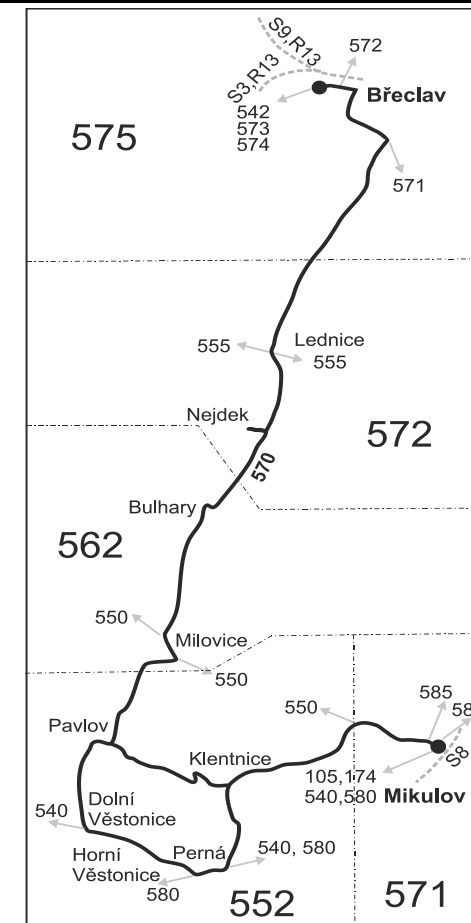

Číslo spoje:		202	204	206	208	210	212	214	216	218	220	222	224	226
Usek	Zóna Zastávka	Ⓞ†	Ⓞ†7	Ⓞ†7	Ⓞ†7	Ⓞ†7	Ⓞ†	Ⓞ†7	Ⓞ†7	Ⓞ†	Ⓞ†7	Ⓞ†7	Ⓞ†	Ⓞ†
	575 Břeclav, Gumotex		6:18											
	575 Břeclav, aut.nádr.	5:12	6:22	7:12	7:12	9:07	9:12	10:12	11:12	13:12	14:12	15:12	17:12	19:12
	575 Břeclav, 1.máje	5:15	6:25	7:15	7:15	9:10	9:15	10:15	11:15	13:15	14:15	15:15	17:15	19:15
	575 Břeclav, Poštorná, Lesní (z)	5:16	6:26	7:16	7:16	9:11	9:16	10:16	11:16	13:16	14:16	15:16	17:16	19:16
	575 Břeclav, Poštorná, kostel	5:18	6:28	7:18	7:18	9:13	9:18	10:18	11:18	13:18	14:18	15:18	17:18	19:18
	575 Břeclav, Poštorná, Hlavní na konci	5:19	6:29	7:19	7:19	9:14	9:19	10:19	11:19	13:19	14:19	15:19	17:19	19:19
	575 Břeclav, Charvátská Nová Ves, Lednická	5:21	6:31	7:21	7:21	9:16	9:21	10:21	11:21	13:21	14:21	15:21	17:21	19:21
	572 Lednice, Apollo (z)	5:25	6:35	7:25	7:25	9:20	9:25	10:25	11:25	13:25	14:25	15:25	17:25	19:25
	572 Lednice, škola	5:28	6:38	7:28	7:28	9:23	9:28	10:28	11:28	13:28	14:28	15:28	17:28	19:28
	572 Lednice, nám.	5:30	6:40	7:30	7:30	9:25	9:30	10:30	11:30	13:30	14:30	15:30	17:30	19:30
	⇒ 555 Valtice	5:33	6:40	7:33	7:33	9:28	9:33		11:33	13:33		15:33	17:33	19:33
	⇒ 555 Podivín		7:06					10:32			14:32			
	572 Lednice, hosp.družstvo		6:42	7:32	7:32		9:32	10:32	11:32	13:32		15:32	17:32	19:32
	572 Lednice, skleníky (z)		6:43	7:33	7:33		9:33	10:33	11:33	13:33		15:33	17:33	19:33
	572 Lednice, Nejdek, rozc.1.0 (z)		6:44	7:34	7:34		9:34	10:34	11:34	13:34		15:34	17:34	19:34
	562 Bulhary, cihelna (z)		6:46	7:36	7:36		9:36	10:36	11:36	13:36		15:36	17:36	19:36
	562 Bulhary, škola		6:48	7:38	7:39		9:39	10:39	11:39	13:39		15:39	17:39	19:39
	562 Bulhary, střed		6:49	7:39	7:40		9:40	10:40	11:40	13:40		15:40	17:40	19:40
	562 Bulhary, u sadu		6:51	7:41	7:42		9:42	10:42	11:42	13:42		15:42	17:42	19:42
	562 Milovice, hájenka (z)		6:53	7:43	7:44		9:44	10:44	11:44	13:44		15:44	17:44	19:44
	562 Milovice, rest.		6:56	7:46	7:47		9:47	10:47	11:47	13:47		15:47	17:47	19:47
	552 Pavlov		7:01	7:51	7:52		9:52	10:52	11:52	13:52		15:52	17:52	19:52
	552 Pavlov, R.Gajdoše		}	7:53	}		}	}	}	}		}	}	}
	552 Pavlov, rozc.1.0 (z)		7:03	}	7:54		9:54	10:54	11:54	13:54		15:54	17:54	19:54
	552 Dolní Věstonice		7:06	}	7:58		9:58	10:58	11:58	13:58		15:58	17:58	19:58
	552 Horní Věstonice		7:08	}	8:02		10:02	11:02	12:02	14:02		16:02	18:02	20:02
	552 Perná, samota (z)		7:11	}	8:05		10:05	11:05	12:05	14:05		16:05	18:05	20:05
	552 Perná		7:12	}	8:06		10:06	11:06	12:06	14:06		16:06	18:06	20:06
	552 Klentnice, rozc. (z)		7:15	7:58	8:09		10:09	11:09	12:09	14:09		16:09	18:09	20:09
	552 Klentnice		7:16	7:59	8:10		10:10	11:10	12:10	14:10		16:10	18:10	20:10
	552 Klentnice, u rybníka		7:17	8:00	8:12		10:12	11:12	12:12	14:12		16:12	18:12	20:12
	571 Mikulov, kasárna		7:21	8:04	8:17		10:17	11:17	12:17	14:17		16:17	18:17	20:17
	571 Mikulov, Hliniště		7:23	8:06	8:19		10:19	11:19	12:19	14:19		16:19	18:19	20:19
	571 Mikulov, Gagarinova		7:24	8:07	8:20		10:20	11:20	12:20	14:20		16:20	18:20	20:20
	571 Mikulov, 22.dubna		7:26	8:09	8:22		10:22	11:22	12:22	14:22		16:22	18:22	20:22
	571 Mikulov, u parku		7:28	8:11	8:24		10:24	11:24	12:24	14:24		16:24	18:24	20:24
	571 Mikulov, žel.st.		7:29		8:27		10:27	11:27	12:27	14:27		16:27	18:27	20:27

Vysvětlivky:

- ⇒ spoje navazující na linku 570
- (z) zastávka celodenně na znamení
- }
- Ⓞ jede v sobotu
- † jede v neděli a ve státem uznávané svátky
- **27** jede také 28.9., 28.10. a 17.11.
- **70** jede od 1.7. do 3.10.
- **71** nejede od 1.7. do 3.10.

Šťastnou cestu s IDS JMK