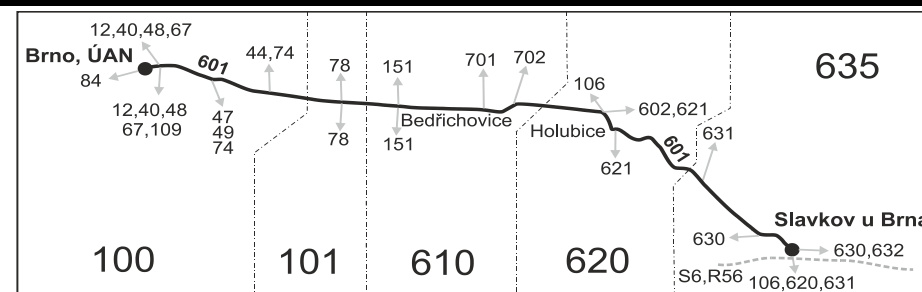

Vysvětlivky:

- ⇒ spoje navazující na linku 601
- (z) zastávka celodenně na znamení
- (o) zastávka od 20 do 5 hodin na znamení
- ♿ spoj s bezbariérově přístupným vozidlem
- ☒ jede v pracovních dnech
- N úsekovou jízdenku nelze vydat

Šťastnou cestu s IDS JMK

Vzhledem ke stavebnímu stavu zastávek nelze garantovat bezbariérový nástup do a výstup z vozidla na všech zastávkách.