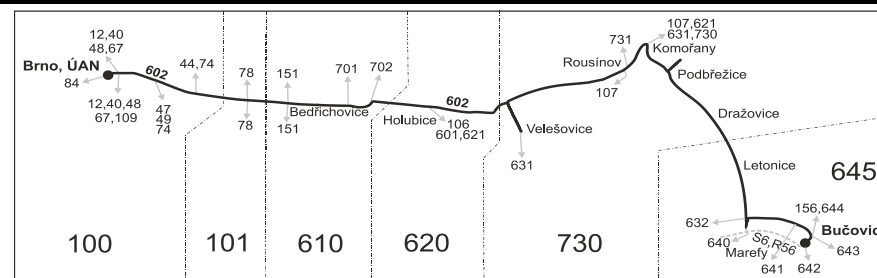

Vysvětlivky:

- ⇒ spoje navazující na linku 602
- (z) zastávka celodenně na znamení
- (o) zastávka od 20 do 5 hodin na znamení
- ♣ spoj s bezbariérově přístupným vozidlem

Šťastnou cestu s IDS JMK

- ⊕ jede v sobotu
- † jede v neděli a ve státem uznávané svátky
- 27 jede také 28.9., 28.10. a 17.11.
- 69 nejede 28.9., 28.10. a 17.11.

V z Rousínova pokračuje jako linka 730 do Vyškova

Vzhledem ke stavebnímu stavu zastávek nelze garantovat bezbariérový nástup do a výstup z vozidla na všech zastávkách.

♣ Spoj s možností přepravy jízdních kol mezi zastávkami označenými symbolem jízdního kola v období od 2. 4. do 28. 9. 2021. Počet přepravovaných kol je kapacitně omezen na 20 ks.