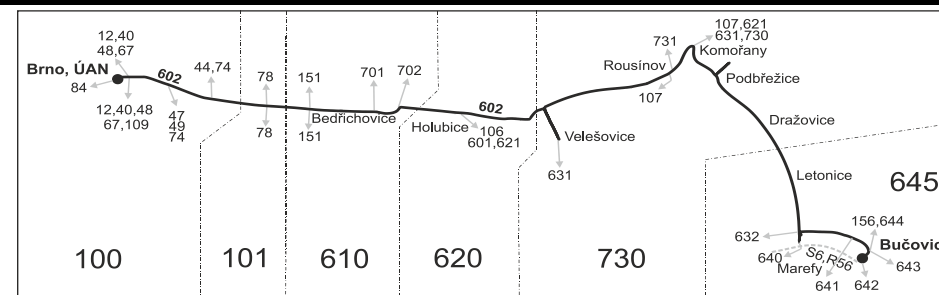

Vysvětlivky:

- ⇒ spoje navazující na linku 602
- (z) zastávka celodenně na znamení
- (o) zastávka od 20 do 5 hodin na znamení
- Ⓢ spoj s bezbariérovým přístupným vozidlem

Šťastnou cestu s IDS JMK

- Ⓢ jede v sobotu
- † jede v neděli a ve státem uznávané svátky
- 69 nejede 28.9., 28.10. a 17.11.