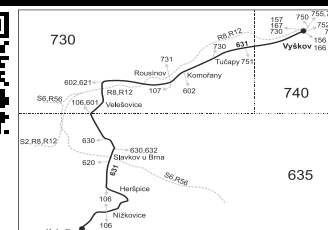

Vysvětlivky:

- ⇒ spoje navazující na linku 631
- (z) zastávka celodenně za znamení
- ∩ spoj jede po jiné trase
- ♻ spoj s bezbariérové přístupným vozidlem
- ✖ jede v pracovních dnech
- Ⓞ jede v sobotu
- † jede v neděli a ve státem uznávané svátky

Šťastnou cestu s IDS JMK

Vzhledem ke stavebnímu stavu zastávek nelze garantovat bezbariérový nástup do a výstup z vozidla na všech zastávkách.