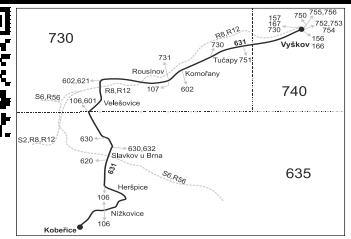

Vysvětlivky:

- ⇒ spoje navazující na linku 631
- (z) zastávka celodenně na znamení
- ∩ spoj jede po jiné trase
- ♣ spoj s bezbariérově přístupným vozidlem
- ✘ jede v pracovních dnech
- Ⓢ jede v sobotu
- † jede v neděli a ve státem uznávané svátky
- nezajíždí k poliklinice
- Vzhledem ke stavebnímu stavu zastávek nelze garantovat bezbariérový nástup do a výstup z vozidla na všech zastávkách.
- P z Komořan pokračuje jako linka 602 do Bučovic

Šťastnou cestu s IDS JMK