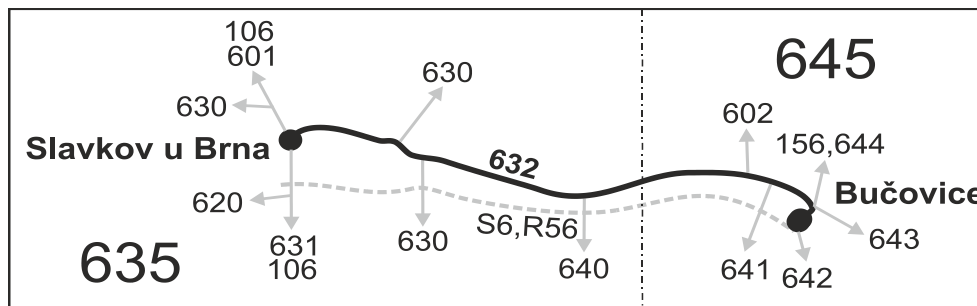

VÝLUKOVÝ JÍZDNÍ ŘÁD (VÝLUKA SLAVKOV U BRNA II)

632

Slavkov u Brna - Bučovice

Integrovaný dopravní systém Jihomoravského kraje

Informace a podněty: 5 4317 4317, www.idsjmk.cz

Platí od 01.07.2021 do 31.08.2021

Linka 729632: Přepravu zajišťuje: VYDOS BUS a.s., Jiřího Wolkerova 416/1, 682 01 Vyškov

PRACOVNÍ DNY

Úsek	Zóna	Zastávka	Číslo spoje:	8	☒
	635	Slavkov u B. aut.st.		15:25	
	635	Hodějnice, rozc.1.0		15:30	
	635	Křížanovice, žel.st.		15:33	
		⇒ 640 Rašovice		15:38	
	635	Křížanovice, u přejezdu		15:34	
	645	Bučovice, Marefy, rozc.Letonice (z)		15:38	
	645	Bučovice, jatky (z)		15:40	
	645	Bučovice, aut.st.		15:42	

Vysvětlivky:

- ⇒ spoje navazující na linku 632
- (z) zastávka celodenně na znamení
- ☒ jede v pracovních dnech

Šťastnou cestu s IDS JMK