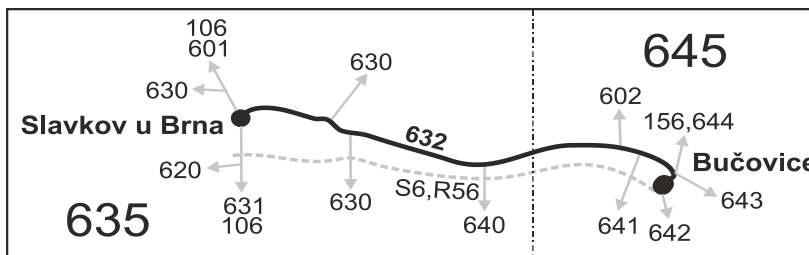

VÝLUKOVÝ JÍZDNÍ ŘÁD (VÝLUKA SLAVKOV U BRNA II)

632

Bučovice - Slavkov u Brna

Integrovaný dopravní systém Jihomoravského kraje

Informace a podněty: 5 4317 4317, www.idsjmk.cz

Platí od 01.07.2021 do 31.08.2021

Linka 729632: Přepravu zajišťuje: VYDOS BUS a.s., Jiřího Wolkerova 416/1, 682 01 Vyškov

PRACOVNÍ DNY

Usek	Zóna	Zastávka	Číslo spoje:	5	☒
	645	Bučovice, aut.st.		17:09	
	645	Bučovice, jatky (z)		17:11	
	645	Bučovice, Marefy, rozc.Letonice (z)		17:13	
	635	Křížanovice, žel.st.		17:17	
	635	Hodějnice, rozc.1.0		17:21	
	635	Slavkov u B. aut.st.		17:26	

Vysvětlivky:

- (z) zastávka celodenně na znamení
- ☒ jede v pracovních dnech

Šťastnou cestu s IDS JMK