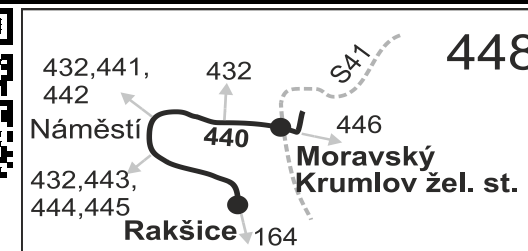

Vysvětlivky:

- ⇒ spoje navazující na linku 440
- (z) zastávka celodenně na znamení
- }
- spoj jede po jiné trase
- Ⓢ spoj s bezbariérově přístupným vozidlem
- × jede v pracovních dnech
- Ⓢ jede v sobotu
- † jede v neděli a ve státem uznávané svátky
- 28 nejede 4.7. a 5.7.
- 41 jede také 4.7. a 5.7.
- 50 nejede od 2.7. do 31.8.

Šťastnou cestu s IDS JMK