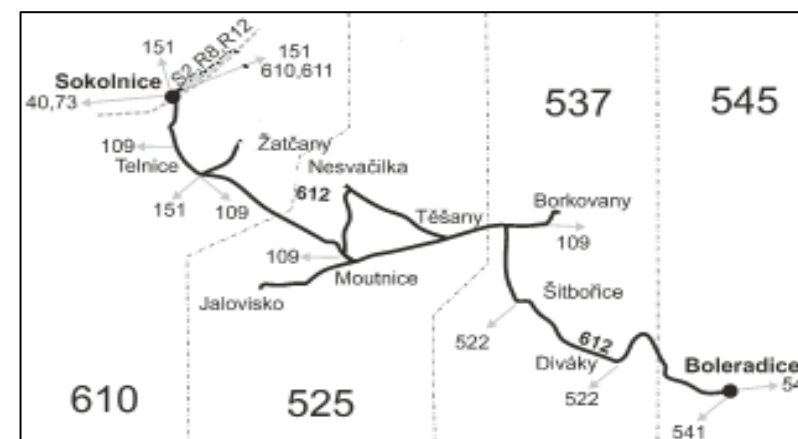

SOBOTA + NEDĚLE

Úsek	Zóna	Zastávka	101	103	201	105	203	107	205	109	207
			Ⓞ†	Ⓞ†	Ⓞ†	Ⓞ†	Ⓞ†	Ⓞ†	Ⓞ†	Ⓞ†	Ⓞ†
		610 Sokolnice, žel.st.	5:26	7:26	9:26	11:26	13:26	15:26	17:26	19:26	23:06
		610 Telnice	5:29	7:29	9:29	11:29	13:29	15:29	17:29	19:29	23:09
		610 Měnin, rozc. (z)	5:31	7:31	9:31	11:31	13:31	15:31	17:31	19:31	23:11
		610 Žatčany, u mlýna	5:32	7:32	9:32	11:32	13:32	15:32	17:32	19:32	23:12
X		525 Moutnice, Rozařín (z)	5:36	7:36	9:36	11:36	13:36	15:36	17:36	19:36	23:16
X		525 Moutnice, u fary	5:38	7:38	9:38	11:38	13:38	15:38	17:38	19:38	23:18
		525 Nesvačinka	5:44	7:44	9:44	11:44	13:44	15:44	17:44	19:44	23:24
		525 Těšany	5:49	7:49	9:49	11:49	13:49	15:49	17:49	19:49	23:29
		⇒ 109 Klobouky u Brna (-Hodonín)		7:49	9:49	11:49	13:49	15:49	17:49	40 19:49	23:29
		537 Šitbořice, Nikolčická příj.	5:54	7:54	9:54	11:54	13:54	15:54	17:54	19:54	23:34
		537 Šitbořice, Nikolčická odj.	5:54	7:54	9:54	11:54	13:54	15:54	17:54	19:54	23:37
		537 Šitbořice, na kopci	5:56	7:56	9:56	11:56	13:56	15:56	17:56	19:56	23:39
		537 Diváky, dílny (z)	5:59	7:59	9:59	11:59	13:59	15:59	17:59	19:59	23:42
		537 Diváky, ObÚ	6:01	8:01	10:01	12:01	14:01	16:01	18:01	20:01	23:44
		537 Diváky, dolní konec	6:02	8:02	10:02	12:02	14:02	16:02	18:02	20:02	23:45
		537 Diváky, samota (z)	6:03	8:03	10:03	12:03	14:03	16:03	18:03	20:03	23:46
		545 Boleradice, u kříže	6:06	8:06	10:06	12:06	14:06	16:06	18:06	20:06	23:49
		545 Boleradice	6:08	8:08	10:08	12:08	14:08	16:08	18:08	20:08	23:51
		⇒ 541 Hustopeče				12:17					

Vysvětlivky:

1. ⇒ spoje navazující na linku 612
   - (z) zastávka celodenně na znamení
   - ♿ spoj s bezbariérově přístupným vozidlem
   - Ⓞ jede v sobotu
   - † jede v neděli a ve státem uznávané svátky
   - 40 nejede od 7.7. do 29.8.
2. Vzhledem ke stavebnímu stavu zastávek nelze garantovat bezbariérový nástup do a výstup z vozidla na všech zastávkách.
3. X u spoje zastavujícího na těchto zastávkách, daná úseková jízdenka neplatí

Šťastnou cestu s IDS JMK