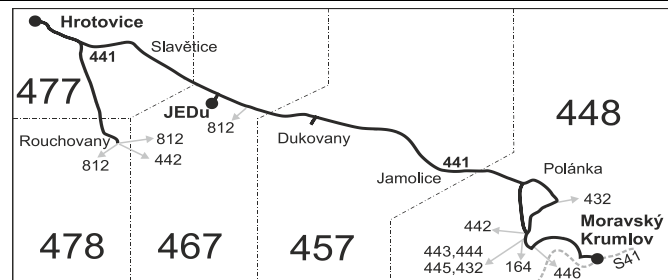

Vysvětlivky:

- ☛ spoje navazující na linku 441
- ☛ přestup na navazující spoj
- (z) zastávka celodenně na znamení
- }

M ze zastávky Moravský Krumlov, Polánka spoj pokračuje dále jako linka 432 do zast. Ivančice, nám.
X u spoje zastávajícího na těchto zastávkách, daná úseková jízdenka neplatí