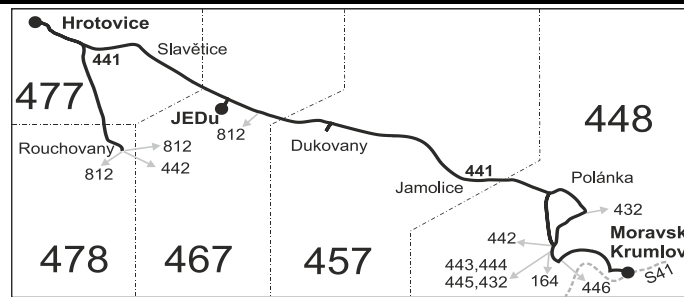

Vysvětlivky:

- ⇒ spoje navazující na linku 441
- (z) zastávka celodenně na znamení
- }
- ⌘ spoj jede po jiné trase
- ♣ spoj s bezbariérově přístupným vozidlem
- ⌘ jede v pracovních dnech
- ⊕ jede v sobotu
- † jede v neděli a ve státem uznávané svátky
- 50 nejede od 7.7. do 31.8., 27.10. a 29.10.

Šťastnou cestu s IDS JMK

Vzhledem ke stavebnímu stavu zastávek nelze garantovat bezbariérový nástup do a výstup z vozidla na všech zastávkách.