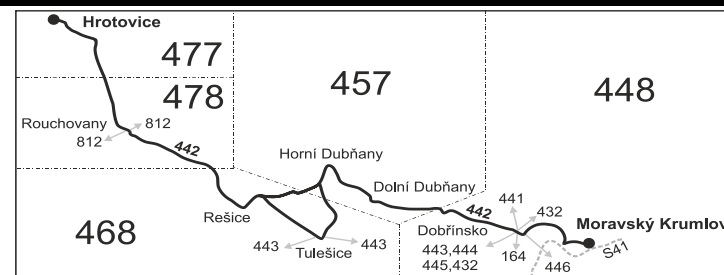

Vysvětlivky:

- ⇒ spoje navazující na linku 442
- (z) zastávka celodenně na znamení
- }

Vzhledem ke stavebnímu stavu zastávek nelze garantovat bezbariérový nástup do a výstup z vozidla na všech zastávkách.