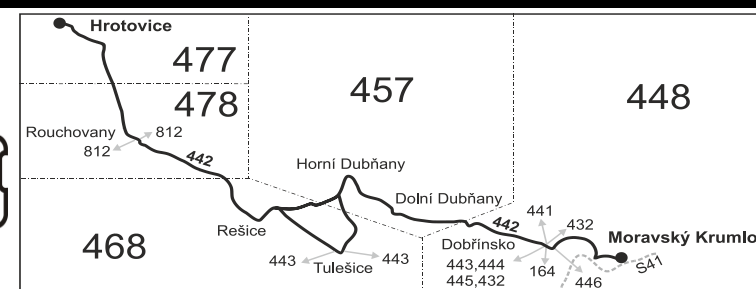

Vysvětlivky:

- ⇒ spoje navazující na linku 442
- (z) zastávka celodenně na znamení
- ∩ spoj jede po jiné trase
- ↺ spoj s bezbariérově přístupným vozidlem
- ⌘ jede v pracovních dnech
- Ⓞ jede v sobotu
- † jede v neděli a ve státem uznávané svátky
- 50 nejede od 7.7. do 31.8., 27.10. a 29.10.
- T ze zastávky Rouchovany pokračuje dále jako linka 812 do zast. Tavíkovice, host.

Šťastnou cestu s IDS JMK

Vzhledem ke stavebnímu stavu zastávek nelze garantovat bezbariérový nástup do a výstup z vozidla na všech zastávkách.