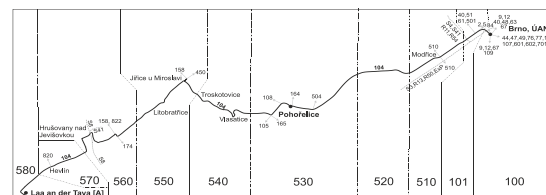

Vysvětlivky:

- ⇒ spoje navazující na linku 104
- (z) zastávka celodenně na znamení
- ∩ spoj jede po jiné trase
- ♣ spoj s bezbariérově přístupným vozidlem
- Ⓞ jede v sobotu
- † jede v neděli a ve státem uznávané svátky
- 27 jede také 28.9., 28.10. a 17.11.

- Vzhledem ke stavebnímu stavu zastávek nelze garantovat bezbariérový nástup do a výstup z vozidla na všech zastávkách.
- spoje projíždí mezi zastávkami Modřice, Tyršova resp. Modřice, Brněnská a Pohořelice, průmyslová zóna východ přes tarifní zónu 520
- ** spoje projíždí mezi zastávkami Pohořelice, průmyslová zóna jih a Jiřice u Miroslavi přes tarifní zónu 540
- N nelze vydat danou úsekovou jízdenku
- §5 Ze zastávky nelze zakoupit jízdní doklad dle Tarifu IDS JMK za účelem cesty do shodně označených zastávek.

Šťastnou cestu s IDS JMK