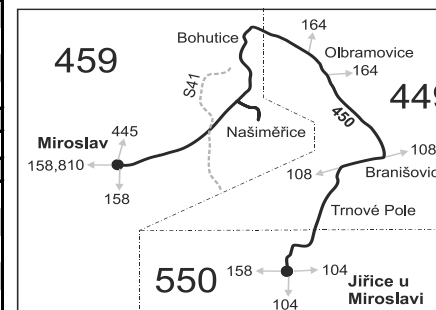

PRACOVNÍ DNY											SOBOTA + NEDĚLE		
Úsek	Číslo spoje:	2	32	62	4	6	8	10	12	52	202	204	206
Zóna	Zastávka	⌘	⌘	⌘	⌘	⌘	⌘	⌘	⌘	⌘	Ⓢ	Ⓢ	Ⓢ
	550 Jiřice u Miroslavi	4:36	5:36	6:36	10:03	12:03	13:03	14:08	15:38	17:38	6:36	10:03	14:03
	449 Trnové Pole	4:40	5:40	6:40	10:07	12:07	13:07	14:12	15:42	17:42	6:40	10:07	14:07
	449 Branišovice, st.silnice přij.	4:43	5:43	6:43	10:10	12:10	13:10	14:15	15:45	17:45	6:43	10:10	14:10
	⇒ 108 Brno	4:47	5:47	6:47				14:17	15:47	17:47	6:47		
	⇒ 108 Znojmo	4:48	6:03	7:03				14:18					
	449 Branišovice, st.silnice odj.	4:49	5:43	6:49	10:10	12:10	13:10	14:15	15:50	17:50	6:49	10:10	14:10
	449 Branišovice, Kanada	⌋	⌋	6:52	⌋	⌋	⌋	⌋	⌋	⌋	⌋	⌋	⌋
	449 Branišovice, pošta	4:51	5:45	6:55	10:12	12:12	13:12	14:17	15:52	17:52	6:51	10:12	14:12
	449 Olbramovice, rest.	4:56	5:50	7:00	10:17	12:17	13:17	14:22	15:57	17:57	6:56	10:17	14:17
	⇒ 164 Pohořelice	5:00	5:51				13:26		16:08	18:06			14:26
	449 Olbramovice, prodejna přij.	4:58	5:52	7:02	10:19	12:19	13:19	14:24	15:59	17:59	6:58	10:19	14:19
	⇒ 164 Moravský Krumlov		5:52	7:06	10:27	12:27		14:36	16:06	18:06			
	449 Olbramovice, prodejna odj.	4:58	5:55	7:06	10:28	12:28	13:28	14:28	16:08	18:08	6:58	10:28	14:28
	459 Bohutice	5:03	6:00	7:11	10:33	12:33	13:33	14:33	16:13	18:13	7:03	10:33	14:33
	459 Našiměřice	5:08	6:05	7:16	10:38	12:38	13:38	14:38	16:18	18:18	7:08	10:38	14:38
	459 Našiměřice, žel.st. (z)	5:11	6:08	7:19	10:41	12:41	13:39	14:39	16:19	18:19	7:11	10:41	14:41
	459 Miroslav, aut.st.	5:17	6:14	7:25	10:47	12:47	13:45	14:45	16:25	18:25	7:17	10:47	14:47

Vysvětlivky:

- ⇒ spoje navazující na linku 450
- (z) zastávka celodenně na znamení
- ⌋ spoj jede po jiné trase
- ♿ spoj s bezbariérově přístupným vozidlem
- ⌘ jede v pracovních dnech
- Ⓢ jede v sobotu
- † jede v neděli a ve státem uznávané svátky

Vzhledem ke stavebnímu stavu zastávek nelze garantovat bezbariérový nástup do a výstup z vozidla na všech zastávkách.

Výbrané spoje linky 450 jsou zajišťovány malým autobusem. Skupiny více než 10-ti cestujících je třeba nahlásit nejpozději 10 dní předem na tel.: 5 4317 4317 - volba 1, nebo na e-mail: info@kordis-jmk.cz. Děkujeme.

Šťastnou cestu s IDS JMK