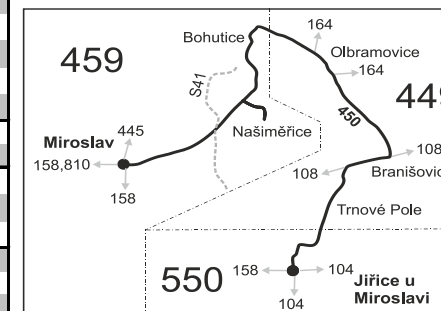

PRACOVNÍ DNY												SOBOTA + NEDĚLE		
Úsek	Číslo spoje:	1	3	5	7	9	11	13	31	51	15	201	203	205
Zóna	Zastávka	⌘	⌘	⌘	⌘	⌘	⌘	⌘	⌘	⌘	⌘	Ⓞ†	Ⓞ†	Ⓞ†
		Ⓜ	Ⓜ	Ⓜ	Ⓜ	Ⓜ	Ⓜ	Ⓜ	Ⓜ	Ⓜ	Ⓜ	Ⓜ	Ⓜ	Ⓜ
	459 Mirotlav, aut.st.	5:30	6:34	9:10	11:10	12:10	13:10	14:46	15:46	16:46	18:46	9:10	13:10	17:10
	459 Nařiměřice, řel.st. (z)	5:37	6:39	9:17	11:17	12:17	13:17	14:53	15:53	16:53	18:53	9:17	13:17	17:17
	459 Nařiměřice	5:40	6:42	9:20	11:20	12:20	13:20	14:56	15:56	16:56	18:56	9:20	13:20	17:20
	459 Bohutice	5:45	6:49	9:25	11:25	12:25	13:25	15:01	16:01	17:01	19:01	9:25	13:25	17:25
	449 Olbramovice, prodejna přij.	5:50	6:54	9:30	11:30	12:30	13:30	15:06	16:06	17:06	19:06	9:30	13:30	17:30
	⇒ 164 Moravský Krumlov	5:52	7:06					15:06	16:06	17:06				
	⇒ 164 Pohořelice		6:54					15:06	16:06	17:06				
	449 Olbramovice, prodejna odj.	5:52	6:54	9:36	11:36	12:36	13:36	15:09	16:09	17:09	19:09	9:33	13:33	17:33
	449 Olbramovice, rest.	5:54	6:56	9:38	11:38	12:38	13:38	15:11	16:11	17:11	19:11	9:35	13:35	17:35
	449 Braniřovice, pořta	5:59	7:01	9:43	11:43	12:43	13:43	15:16	16:16	17:16	19:16	9:40	13:40	17:40
	449 Braniřovice, Kanada	}	}	}	}	}	}	}	}	}	}	}	}	}
	449 Braniřovice, st.silnice přij.	6:01	7:03	9:45	11:45	12:45	13:45	15:18	16:18	17:18	19:18	9:42	13:42	17:42
	⇒ 108 Brno	6:17	7:17	9:47	11:47	12:47	13:47					9:47	13:47	17:47
	⇒ 108 Znojmo	6:03	7:03	10:03	12:03	13:03	14:03	15:33	16:33	17:33	19:33	10:03	14:03	18:03
	449 Braniřovice, st.silnice odj.	6:01	7:08	9:47	11:47	12:47	13:47	15:18	16:18	17:18	19:18	9:47	13:47	17:47
	449 Trnové Pole	6:04	7:11	9:50	11:50	12:50	13:50	15:21	16:21	17:21	19:21	9:50	13:50	17:50
	550 Jiřice u Mirotlavi	6:07	7:15											
	⇒ 104 Brno	6:17	7:15											
	⇒ 158 Hruřovany n.Jev.	6:07					14:00							
	⇒ 158 Tavíkovice	6:17	7:26	9:57	11:57		13:57					9:57	14:02	18:02