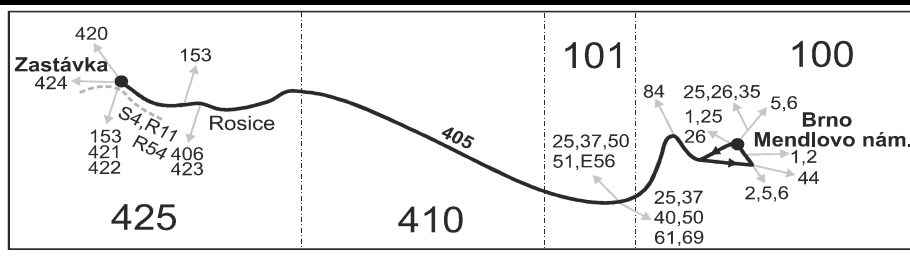

1. **Vysvětlivky:**
- (z) zastávka celodenně na znamení
  - b spoj s bezbariérově přístupným vozidlem
  - ✳ jede v pracovních dnech
  - ① jede v pondělí
  - ② jede v úterý
  - ③ jede ve středu
  - ④ jede ve čtvrtek
  - 36 nejede 27.9., 28.9., 27.10., 28.10., 16.11. a 17.11.
  - 56 nejede od 27.7. do 31.8.
  - 57 jede od 27.7. do 31.8.
3. Vzhledem ke stavebnímu stavu zastávek nelze garantovat bezbariérový nástup do a výstup z vozidla na všech zastávkách.
4. Spojे projíždí mezi zastávkami Brno, Stará nemocnice a Rosice, STK nebo Tetčice, žel.st. přes tarifní zónu 410.
   - Spojе projíždí mezi zastávkami Rosice, STK nebo Tetčice, žel. st. a Brno, Stará nemocnice přes tarifní zónu 410.
   - A pokračuje jako linka 406 do zastávky Ivančice, nám.