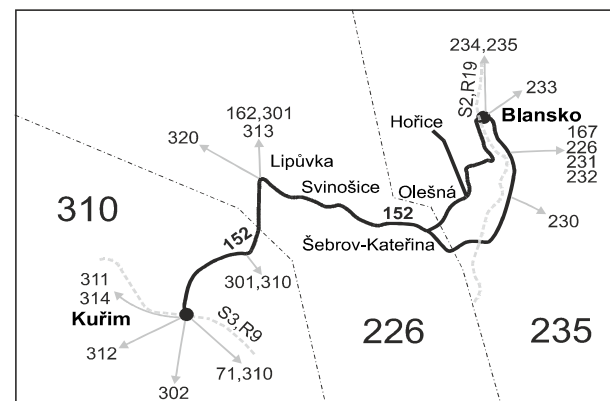

Číslo spoje:		202	204	208	210	212	214	216	218	220	222	224	226	228
Úsek	Zóna	Zastávka	Ⓢ†	Ⓢ†44	Ⓢ†	Ⓢ†	Ⓢ†	Ⓢ†	Ⓢ†	Ⓢ†	Ⓢ†	†44	Ⓢ45	Ⓢ45
	310 Kuřim, žel.st.		6:02	8:10		9:30		13:30	15:30	18:02		20:30	22:30	23:31
	310 Kuřim, kult.dům		6:05	8:13		9:33		13:33	15:33	18:05		20:33	22:33	23:34
	310 Kuřim, poliklinika		6:06	8:14		9:34		13:34	15:34	18:06		20:34	22:34	23:35
	310 Kuřim, TOS		6:07	8:15		9:35		13:35	15:35	18:07		20:35	22:35	23:36
	310 Kuřim, TE	přij.	6:09							18:09				
	⇒ 301 Bystré		6:12							18:12				
	310 Kuřim, TE	odj.	6:12							18:12				
	310 Kuřim, Prefa rozc. (z)		6:13	8:17		9:37		13:37	15:37	18:13		20:37	22:37	23:38
	226 Lipůvka		6:17	8:21		9:41		13:41	15:41	18:17		20:41	22:41	23:42
	⇒ 301 Bystré			8:41		9:41		13:41	15:41			20:41	22:41	23:42
	226 Lipůvka, ZS		6:19	8:23		9:43		13:43	15:43	18:19		20:43	22:43	23:44
	226 Svinošice, náves													
	226 Svinošice		6:22	8:26		9:46		13:46	15:46	18:22		20:46	22:46	23:47
	226 Šebrov-Kateřina, Šebrov		6:25	8:29		9:49		13:49	15:49	18:25		20:49	22:49	23:50
	226 Šebrov-Kateřina, Sv. Kateřina		6:27	8:31		9:51		13:51	15:51	18:27		20:51	22:51	23:52
	235 Blansko, rozc.Klepačov (z)			8:37		9:57				18:33		20:57	22:57	23:58
	235 Blansko, Olešná		6:32					13:56	15:56					
	235 Blansko, Hořice		6:36		9:00		11:34	14:00	16:00		19:00			
	235 Blansko, Olešná		6:40		9:04		11:38	14:04	16:04		19:04			
	235 Blansko, rozvodna točna (z)		6:43		9:07		11:41	14:07	16:07		19:07			
	235 Blansko, Synthon		6:44		9:08		11:42	14:08	16:08		19:08			
	235 Blansko, Brněnská													
	235 Blansko, Svitavská		6:47		9:11		11:45	14:11	16:11		19:11			
	235 Blansko, aut.st.		6:49	8:39	9:13	9:59	11:47	14:13	16:13	18:35	19:13	20:59	22:59	0:00
	⇒ S2 Křenovice				9:31		14:32	16:32		19:31				
	⇒ S2 Březová n.Svit.				9:29		14:29	16:29		19:29	21:29			
	⇒ R19 Březová n.Svit.		7:00							19:02				
	⇒ 223 Blansko		7:02											
	⇒ 223 Blansko					7:49:59			16:36	18:36				
	⇒ 226 Blansko			8:40	7:49:35									
	⇒ 231 Studnice			8:43			14:43	16:43	18:43					
	⇒ 233 Benešov			8:39			14:39	16:39	18:39					
	⇒ 234 Boskovice		7:05											

Vysvětlivky:

- ⇒ spoje navazující na linku 152
- (z) zastávka celodenně na znamení
- ⌋ spoj jede po jiné trase
- ♿ spoj s bezbariérově přístupným vozidlem
- Ⓢ jede v sobotu

- † jede v neděli a ve státem uznávané svátky
- 44 jede od 1.8. do 31.10.
- 45 jede od 1.8. do 30.10.
- 74 jede od 1.8. do 30.9.

Vzhledem ke stavebnímu stavu zastávek nelze garantovat bezbariérový nástup do a výstup z vozidla na všech zastávkách.

Šťastnou cestu s IDS JMK