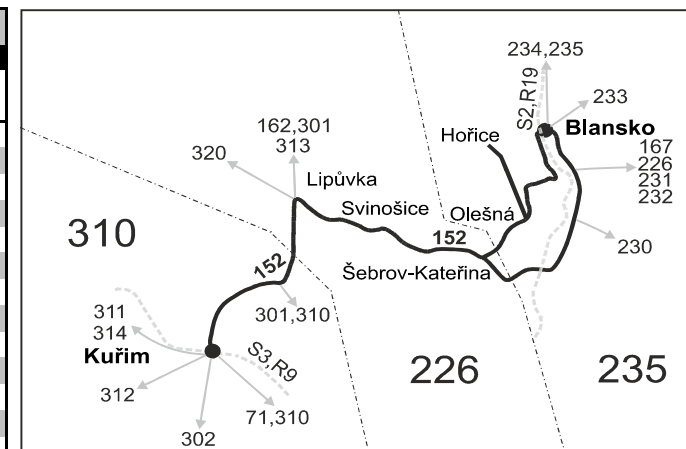

Číslo spoje:		201	203	205	209	211	213	215	217	219	221	223	225	
Úsek	Zóna	Zastávka	Ⓢ†	Ⓢ†71 ♿	Ⓢ†	Ⓢ† ♿	Ⓢ†	Ⓢ†	Ⓢ† ♿	Ⓢ† ♿	Ⓢ†	Ⓢ†71	Ⓢ45	
	235 Blansko, aut.st.		5:11	7:06	7:50	8:40	11:15	11:50	13:40	17:14	18:40	19:50	21:44	
	235 Blansko, Svitavská		5:13	}	}	8:42	11:17	}	13:42	17:16	18:42	}	}	
	235 Blansko, Synthon		5:16	}	}	8:45	11:20	}	13:45	17:19	18:45	}	}	
	235 Blansko, rozvodna točna (z)		5:17	}	}	8:46	11:21	}	13:46	17:20	18:46	}	}	
	235 Blansko, Olešná		}	}	}	8:49	11:24	}	13:49	}	18:49	}	}	
	235 Blansko, Hořice		}	}	}	8:53	11:28	}	13:53	}	18:53	}	}	
	235 Blansko, Olešná		5:20	}	}			}	13:57	17:23		}	}	
	235 Blansko, rozc.Klepačov (z)		}	7:08	7:52			}			19:52	21:46		
	226 Šebrov-Kateřina, Sv. Kateřina		5:25	7:14	7:58			11:58	14:02	17:28		19:58	21:52	
	226 Šebrov-Kateřina, Šebrov		5:27	7:16	8:00			12:00	14:04	17:30		20:00	21:54	
	226 Svinošice		5:30	7:19	8:03			12:03	14:07	17:33		20:03	21:57	
	226 Lipůvka, ZŠ		5:33	7:22	8:06			12:06	14:10	17:36		20:06	22:00	
	226 Lipůvka		5:35	7:24	8:08			12:08	14:12	17:38		20:08	22:02	22:48
	⇒ 301 Bystré			7:41										
	⇒ 301 Brno		5:38		8:18			12:18	14:18	17:38		Ⓢ20:18		
	310 Kuřim, Prefa rozc. (z)		5:38	7:27	8:11			12:11	14:15	17:41		20:11	22:05	22:51
	310 Kuřim, TE		5:40	}	}			}	}	17:43		}	}	
	310 Kuřim, TOS		5:42	7:29	8:13			12:13	14:17	17:45		20:13	22:07	22:53
	310 Kuřim, poliklinika		5:43	7:30	8:14			12:14	14:18	17:46		20:14	22:08	22:54
	310 Kuřim, kult.dům		5:44	7:31	8:15			12:15	14:19	17:47		20:15	22:09	22:55
	310 Kuřim, žel.st.		5:47	7:34	8:18			12:18	14:22	17:50		20:18	22:12	22:58
	⇒ 71 Brno			7:52						17:52				
	⇒ S3 Hustopeče		Ⓢ27:09	7:41	8:41			12:41	14:42			20:41	Ⓢ22:41	
	⇒ S3 Žďár nad Sázavou				8:38					18:18			22:18	23:27
	⇒ 302 Brno			7:53									22:13	
	⇒ 311 Tišnov				8:23			12:23	14:23				22:23	
	⇒ 312 Tišnov				8:23			12:23	14:23					

Vysvětlivky:

- ⇒ spoje navazující na linku 152
- (z) zastávka celodenně na znamení
- } spoj jede po jiné trase
- ♿ spoj s bezbariérově přístupným vozidlem
- Ⓢ jede v sobotu
- † jede v neděli a ve státem uznávané svátky
- 27 jede také 28.9., 28.10. a 17.11.
- 45 jede od 1.8. do 30.10.
- 71 jede od 1.8. do 31.10.

Vzhledem ke stavebnímu stavu zastávek nelze garantovat bezbariérový nástup do a výstup z vozidla na všech zastávkách.

Šťastnou cestu s IDS JMK