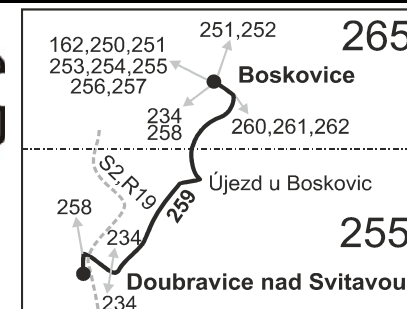

Platí od 01.08.2021

Linka 728259: Přepravu zajišťuje: ZDAR, a.s., Jihlavská 759/4, 591 01 Žďár nad Sázavou

PRACOVNÍ DNY

Číslo spoje:		41	1	3	5	7	9	11	13	15	17	19	
Úsek	Zóna	Zastávka	⊗56	⊗57	⊗	⊗	⊗	⊗	⊗	⊗	⊗	⊗	
	265	Boskovice, aut.st.			5:35	6:10	9:10	12:10	13:40	14:40	16:10	17:10	18:10
	265	Boskovice, Sušilova ZŠ II			5:39	6:14	9:14	12:14	13:44	14:44	16:14	17:14	18:14
	265	Boskovice, Podhradí (z)			5:40	6:15	9:15	12:15	13:45	14:45	16:15	17:15	18:15
	265	Boskovice, v údolí (z)			5:42	6:17	9:17	12:17	13:47	14:47	16:17	17:17	18:17
	255	Újezd u Boskovic	4:27	4:27	5:48	6:23	9:23	12:23	13:53	14:53	16:23	17:23	18:23
	255	Újezd u Boskovic, lom (z)	4:29	4:29		6:25				14:55			
	255	Doubravice, žel.st.	4:33	4:33	6:29					14:59			
		⇒ S2 Křenovice	4:47	4:47	6:47					15:17			
	255	Doubravice, ZD 0.3				6:30				15:00			
	255	Doubravice, nám.				6:32				15:02			

SOBOTA + NEDELE

201	203	205	221	241
⊗67	⊕66	⊗67	⊗+	⊗+
7:10	8:10	10:10	12:10	16:10
7:14	8:14	10:14	12:14	16:14
7:15	8:15	10:15	12:15	16:15
7:17	8:17	10:17	12:17	16:17
7:23	8:23	10:23	12:23	16:23
7:25	8:25	10:25		
7:29	8:29	10:29		
	8:30			
	8:32			

Vysvětlivky:

- ⇒ spoje navazující na linku 259
- (z) zastávka celodenně na znamení
- ⊗ jede v pracovních dnech
- ⊗ jede v sobotu
- ⊕ jede v neděli a ve státem uznávané svátky
- 56 nejede od 1.8. do 31.8.
- 57 jede od 1.8. do 31.8.
- 66 nejede 28.10. a 17.11.
- 67 jede také 28.10. a 17.11.

Vzhledem ke stavebnímu stavu zastávek nelze garantovat bezbariérový nástup do a výstup z vozidla na všech zastávkách.

Šťastnou cestu s IDS JMK