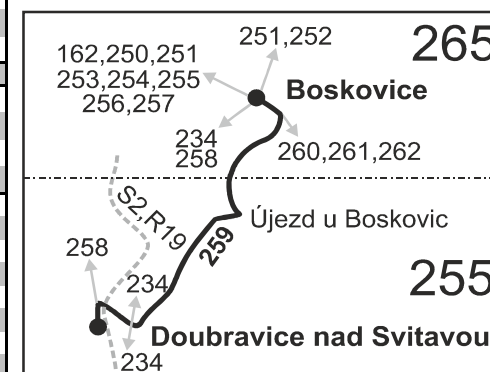

PRACOVNÍ DNY													SOBOTA + NEDĚLE			
Úsek	Zóna	Zastávka	42	2	4	6	8	10	12	14	16	18	20	202	222	242
			⌘56	⌘57	⌘	⌘	⌘	⌘	⌘	⌘	⌘	⌘	⌘	Ⓢ†	Ⓢ†	Ⓢ†
	255	Doubravice, nám.								15:12				11:25		
	255	Doubravice, ZD 0.3								15:13				11:26		
	255	Doubravice, žel.st.	4:47	4:47		7:12				15:15				}		
	255	Újezd u Boskovic, lom (z)	4:51	4:51		7:16				15:19				11:30		
	255	Újezd u Boskovic	4:55	4:55	5:52	7:20	9:27	12:52	13:57	15:23	16:27	17:27	18:27	11:34	12:27	16:37
	265	Boskovice, v údolí (z)	5:00	5:00	5:57	}	9:32	12:57	14:02	15:28	16:32	17:32	18:32	11:39	12:32	16:42
	265	Boskovice, Podhradí (z)	5:02	5:02	5:59	}	9:34	12:59	14:04	15:30	16:34	17:34	18:34	11:41	12:34	16:44
	265	Boskovice, Mánesova (z)	}	}	}	7:28	}	}	}	}	}	}	}	}	}	}
	265	Boskovice, aut.st.	}	}	}	7:31	}	}	}	}	}	}	}	}	}	}
		⇒ 256 Olešnice				7:36										
	265	Boskovice, Sušilova ZŠ II	}	}	}	7:35	}	}	}	}	}	}	}	}	}	}
	265	Boskovice, Lidická	5:04	5:04	6:01	}	9:36	13:01	14:06	15:32	16:36	17:36	18:36	11:43	12:36	16:46
	265	Boskovice, Sokolská	5:06	5:06	6:03	7:38	9:38	13:03	14:08	15:34	16:38	17:38	18:38	11:45	12:38	16:48
	265	Boskovice, aut.st.	5:08	5:08	6:05	7:40	9:40	13:05	14:10	15:36	16:40	17:40	18:40	11:47	12:40	16:50
		⇒ S21 Skalice n.Svit.	5:26	5:26	6:25	8:03	10:03	13:31	14:31		17:01	18:03	19:01	12:03	13:01	17:01
		⇒ 162 Kuřim	5:23	5:23				⌘13:27	14:27		16:56					16:56
		⇒ 250 Skalice n.Svit.	5:20	5:20	6:21		9:51		14:26				18:46			
		⇒ 251 Jevíčko			6:12				14:20	⌘15:56	16:56		18:46			
		⇒ 251 Skalice n.Svit.			6:10		9:55			15:54	16:55	17:55		11:55		
		⇒ 254 Letovice	5:30	5:30	⌘6:30	8:02			14:15							
		⇒ 255 Letovice	5:11	5:11	6:11			13:11	14:11							
		⇒ 256 Olešnice	5:16	5:16	⌘9:21		9:46	⌘13:16	14:19	15:46	16:46	17:50	18:46