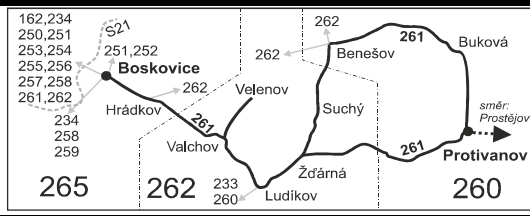

1. **Vysvětlivky:**
2. ⇒ spoje navazující na linku 261
   - (z) zastávka celodenně na znamení
   - ∩ spoj jede po jiné trase
   - △ spoj s bezbariérovým přístupným vozidlem
   - × jede v pracovních dnech
   - ⊕ jede v sobotu
   - ⊕ jede v neděli a ve státem uznávaném svátku
   - ⊕⁶⁶ nejede 1.5. a 8.5.
   - ⊕⁴³ nejede od 22.7. do 6.8. a 27.9.

- 46 nejede od 21.7. do 6.8., 27.9. a 27.10.
- 50 nejede od 1.7. do 31.8., 27.10. a 29.10.
- 51 jede od 1.7. do 31.8., 27.10. a 29.10.
- 56 nejede od 1.7. do 31.8.

- 66 nejede 1.5., 8.5., 6.7., 28.10. a 17.11.
- 67 jede také 6.7., 28.10. a 17.11.
- A pokračuje jako linka 162 do zastávky Kuřim, žel.st.
- B pokračuje jako linka 254 do zastávky Letovice, žel.st.

Šťastnou cestu s IDS JMK

Spoj s možností přepravy jízdních kol mezi zastávkami označenými symbolem jízdního kola v období od 1. 5. 2021 do 28. 9. 2021. Počet přepravovaných kol je kapacitně omezen na 5 ks. Více informací a podmínky přepravy jsou uvedeny na www.idsjmck.cz. Vzhledem ke stavebnímu stavu zastávek nelze garantovat bezbariérový nástup do a výstup z vozidla na všech zastávkách.