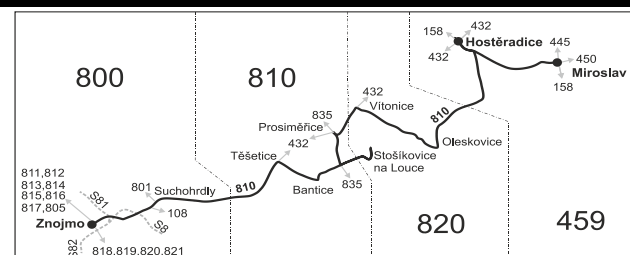

Vysvětlivky:

- ⇒ spoje navazující na linku 810
- (z) zastávka celodenně na znamení
- ∩ spoj jede po jiné trase
- ♣ spoj s bezbariérově přístupným vozidlem
- ✕ jede v pracovních dnech
- ⊕ jede v sobotu
- † jede v neděli a ve státem uznávané svátky
- 50 nejede od 1.8. do 31.8., 27.10. a 29.10.
- 56 nejede od 1.8. do 31.8.
- 57 jede od 1.8. do 31.8.