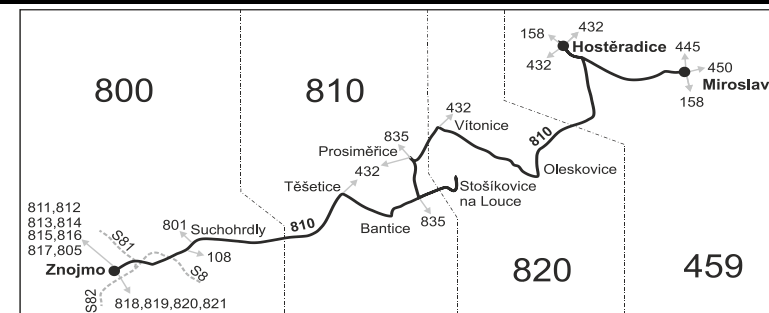

Vysvětlivky:

- ⇒ spoje navazující na linku 810
- (z) zastávka celodenně na znamení
- ♿ spoj s bezbariérově přístupným vozidlem
- ⌘ jede v pracovních dnech
- Ⓞ jede v sobotu
- † jede v neděli a ve státem uznávané svátky
- **56** nejede od 1.8. do 31.8.

Šťastnou cestu s IDS JMK

Vzhledem ke stavebnímu stavu zastávek nelze garantovat bezbariérový nástup do a výstup z vozidla na všech zastávkách.