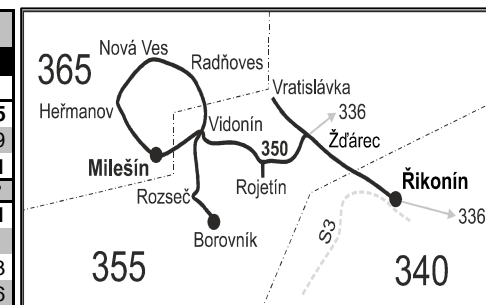

SOBOTA + NEDELE

133	103	105	135	107	137
†66	Ⓞ67	Ⓞ	†	Ⓞ	†
7:45	8:45	12:45	12:45	18:45	18:45
7:49	8:49	12:49	12:49	18:49	18:49
7:51	8:51	12:51	12:51	18:51	18:51
	9:02	13:02	13:02	19:02	19:02
7:53	8:53	12:53	12:53	18:53	18:53
7:56	8:56	12:56	12:56	18:56	18:56
7:57	8:57	12:57	12:57	18:57	18:57
8:02	9:02	13:02	13:02	19:02	19:02
8:05	9:05	13:05	13:05	19:05	19:05
8:07	9:07	13:07	13:07	19:07	19:07
			13:09	19:09	
			13:12	19:12	
			13:13	19:13	
			13:15	19:15	
			13:18	19:18	
			13:21	19:21	
			13:26	19:26	

Vysvětlivky:

- ⇒ spoje navazující na linku 350
- }
- × jede v pracovních dnech
- Ⓞ jede v sobotu
- † jede v neděli a ve státem uznávané svátky
- **56** nejede od 9.8. do 31.8.
- **57** jede od 9.8. do 31.8.
- **66** nejede 28.10. a 17.11.
- **67** jede také 28.10. a 17.11.

Šťastnou cestu s IDS JMK