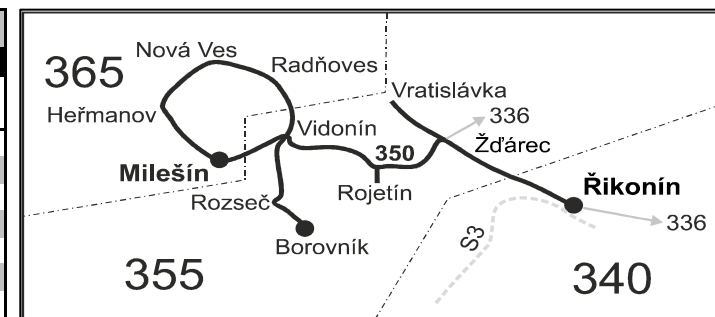

Milešín - Borovník - Říkonín

Integrovaný dopravní systém Jihomoravského kraje

Informace a podněty: 5 4317 4317, www.idsjmk.cz

Platí od 9.8.2021 do 30.11.2021

Linka 728350: Přepravu zajišťuje: BDS-BUS, s.r.o., Vlkovská 334,595 01 Velká Bíteš

PRACOVNÍ DNY									SOBOTA + NEDĚLE				
Úsek	Zóna	Zastávka	2	4	8	10	12	14	16	102	104	136	106
			✕	✕	✕	✕	✕	✕	✕	Ⓞ†	Ⓞ†	†	Ⓞ
			P										
365	Milešín			6:24		12:31	13:48		16:41			16:29	
365	Heřmanov			6:28		12:35	}		}			16:33	
365	Nová Ves			6:31		12:38	}		}			16:36	
365	Radňoves			6:34		12:41	}		}			16:39	
355	Vidonín			6:36		12:43	}		}			16:41	
355	Vidonín, rozc.1.0			6:37		}	}		16:45			16:42	
355	Rozseč			6:40		}	}		16:48			16:45	
355	Borovník		4:39	6:43	10:47	}	}	15:24	16:50	6:47	10:47	16:47	16:47
355	Rozseč		4:41	6:45	10:49	}	}	15:26	16:52	6:49	10:49	16:49	16:49
355	Vidonín, rozc.1.0		4:44	6:49	10:52	12:44	13:52	15:29	16:55	6:52	10:52	16:52	16:52
355	Rojetín		4:50	6:56	10:58	}	13:58	}	17:01	6:58	10:58	16:58	16:58
355	Rojetín, rozc.0.5		4:51	6:57	10:59	12:49	13:59	15:34	17:02	6:59	10:59	16:59	16:59
355	Žďárec, u kostela		4:54	7:00	11:02	12:52	14:02	15:37	17:05	7:02	11:02	17:02	17:02
355	Žďárec, nám.	přij.	4:56	7:02	11:04	12:54	14:04	15:39	17:07	7:04	11:04	17:04	17:04
	⇒ 336 Tišnov		4:57	7:03		12:54		15:54					
355	Žďárec, nám.	odj.		7:04	11:04	12:54	14:04	15:39	17:09	7:04	11:04	17:04	17:04
340	Žďárec, Ostrov			7:06	11:06	12:56	14:06	15:41	17:11	7:06	11:06	17:06	17:06
340	Říkonín, žel.st.			7:10	11:10	13:00	14:10	15:45	17:15	7:10	11:10	17:10	17:10
	⇒ S3 Brno			7:17	11:17	13:17			17:26	7:17	11:17	17:17	17:17

Vysvětlivky:

- ⇒ spoje navazující na linku 350
- }
- ✕ jede v pracovních dnech
- Ⓞ jede v sobotu
- † jede v neděli a ve státem uznávané svátky
- P ze zastávky Žďárec, nám. pokračuje jako linka 336 do Tišnova, žel. st.

Šťastnou cestu s IDS JMK