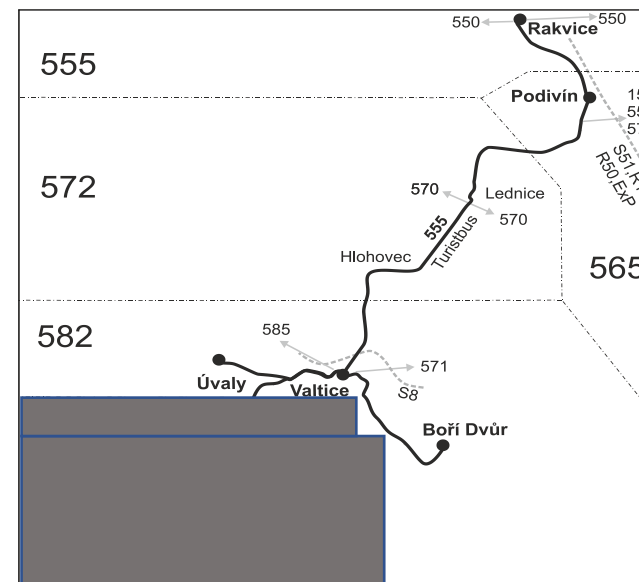

VÝLUKOVÝ JÍZDNÍ ŘÁD (Výluka Valtice - Schrattenberg)

555

Poysdorf - Valtice - Lednice - Podivín - Rakvice (II. část)

Integrovaný dopravní systém Jihomoravského kraje

Informace a podněty: 5 4317 4317, www.idsjmk.cz

Vysvětlivky:

- ⇒ spoje navazující na linku 555
- (z) zastávka celodenně na znamení
- }
- Ⓢ jede v sobotu
- † jede v neděli a ve státem uznávané svátky
- ²⁷ jede také 28.9. a 28.10.
- ⁷⁰ jede od 28.8. do 3.10.
- ⁷¹ nejede od 28.8. do 3.10.
- X u spoje zastavujícího na těchto zastávkách, daná úseková jízdenka neplatí