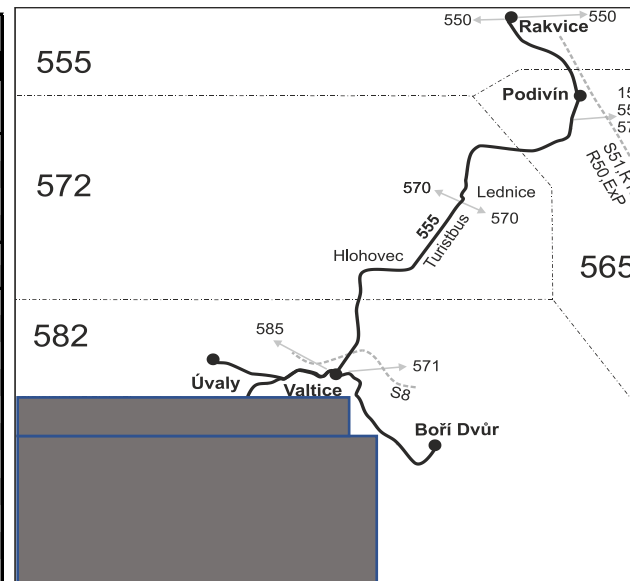

Šťastnou cestu s IDS JMK

VÝLUKOVÝ JÍZDNÍ ŘÁD (Výluka Valtice - Schrattenberg)

555

Rakvice - Podivín - Lednice - Valtice - Poysdorf (II. část)

Integrovaný dopravní systém Jihomoravského kraje

Informace a podněty: 5 4317 4317, www.idsjmk.cz

Vysvětlivky:

- ⇒ spoje navazující na linku 555
- (z) zastávka celodenně na znamení
- Ⓢ jede v sobotu
- † jede v neděli a ve státem uznávané svátky
- 27** jede také 28.9. a 28.10.
- 70** jede od 28.8. do 3.10.
- 71** nejede od 28.8. do 3.10.
- X u spoje zastavujícího na těchto zastávkách, daná úseková jízdenka neplatí