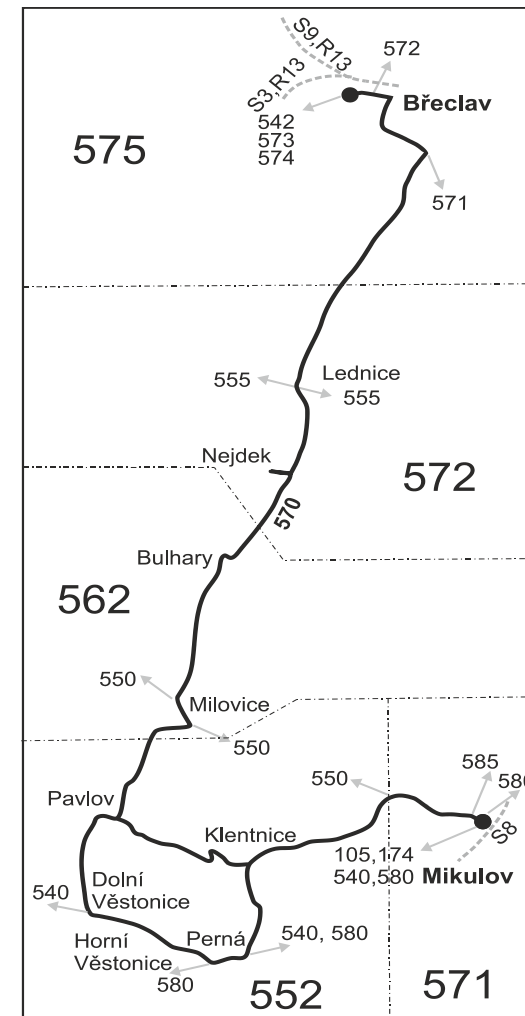

570

Mikulov - Perná - Horní Věstonice - Milovice - Lednice - Břeclav (II. část)

Integrovaný dopravní systém Jihomoravského kraje

Informace a podněty: 5 4317 4317, www.idsjmk.cz

Platí od 28.08.2021 do 11.12.2021

Vysvětlivky:

- ⇒ spoje navazující na linku 570
- (z) zastávka celodenně na znamení
- }

- Ⓢ jede v sobotu
- + jede v neděli a ve státem uznávané svátky
- 27 jede také 28.9. a 28.10.
- 70 jede od 28.8. do 3.10.

Vysvětlivky:

- ⇒ spoje navazující na linku 570
- (z) zastávka celodenně na znamení
- }

- Ⓞ jede v sobotu
- † jede v neděli a ve státem uznávaně svátky
- 27** jede také 28.9. a 28.10.
- 70** jede od 28.8. do 3.10.
- 71** nejede od 28.8. do 3.10.