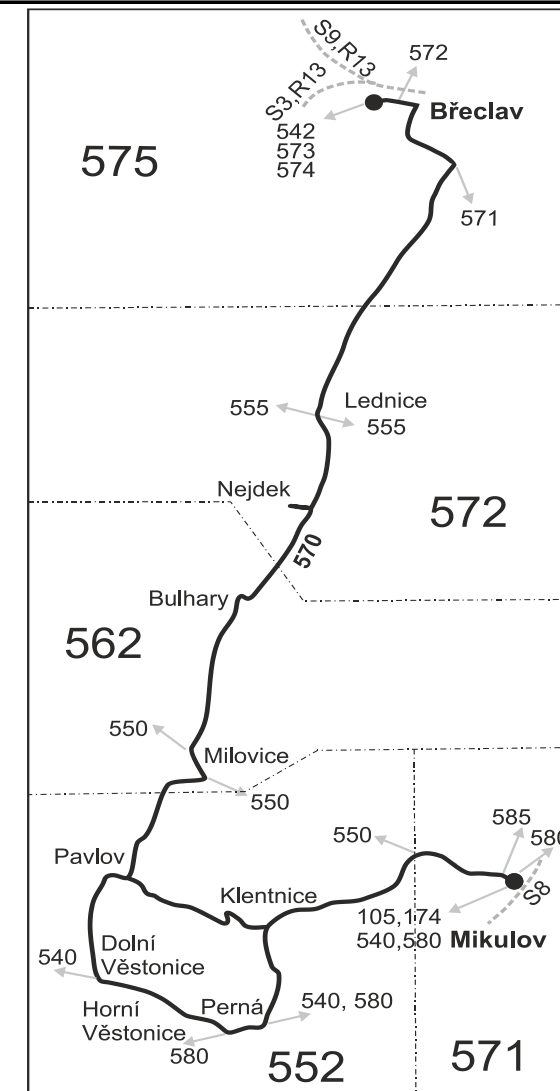

SOBOTA + NEDELE													
Číslo spoje:		202	204	206	208	210	212	214	216	218	220	222	224	226	
Úsek	Zóna	Zastávka	Ⓞ†	Ⓞ†²⁷	Ⓞ†⁷¹	Ⓞ†⁷⁰	Ⓞ†⁷⁰	Ⓞ†	Ⓞ†⁷⁰	Ⓞ†⁷⁰	Ⓞ†	Ⓞ†⁷⁰	Ⓞ†⁷⁰	Ⓞ†	
		575 Břeclav, Gumotex		6:18											
		575 Břeclav, aut.nádr.	5:12	6:22	7:12	7:12	9:07	9:12	10:12	11:12	13:12	14:12	15:12	17:12	19:12
		575 Břeclav, 1.máje	5:15	6:25	7:15	7:15	9:10	9:15	10:15	11:15	13:15	14:15	15:15	17:15	19:15
		575 Břeclav, Poštorná, Lesní (z)	5:16	6:26	7:16	7:16	9:11	9:16	10:16	11:16	13:16	14:16	15:16	17:16	19:16
		575 Břeclav, Poštorná, kostel	5:18	6:28	7:18	7:18	9:13	9:18	10:18	11:18	13:18	14:18	15:18	17:18	19:18
		575 Břeclav, Poštorná, Hlavní na konci	5:19	6:29	7:19	7:19	9:14	9:19	10:19	11:19	13:19	14:19	15:19	17:19	19:19
		575 Břeclav, Charvátská Nová Ves, Lednická	5:21	6:31	7:21	7:21	9:16	9:21	10:21	11:21	13:21	14:21	15:21	17:21	19:21
		572 Lednice, Apollo (z)	5:25	6:35	7:25	7:25	9:20	9:25	10:25	11:25	13:25	14:25	15:25	17:25	19:25
		572 Lednice, škola	5:28	6:38	7:28	7:28	9:23	9:28	10:28	11:28	13:28	14:28	15:28	17:28	19:28
		572 Lednice, nám.	5:30	6:40	7:30	7:30	9:25	9:30	10:30	11:30	13:30	14:30	15:30	17:30	19:30
		⇒ 555 Valtice	5:33	6:40	7:33	7:33	9:28	9:33	10:33	11:33	13:33	14:33	15:33	17:33	19:33
		⇒ 555 Podivín		7:06					10:32			14:32			
		572 Lednice, hosp.družstvo		6:42	7:32	7:32		9:32	10:32	11:32	13:32		15:32	17:32	19:32
		572 Lednice, skleníky (z)		6:43	7:33	7:33		9:33	10:33	11:33	13:33		15:33	17:33	19:33
		572 Lednice, Nejdek, rozc.1.0 (z)		6:44	7:34	7:34		9:34	10:34	11:34	13:34		15:34	17:34	19:34
		562 Bulhary, cihelna (z)		6:46	7:36	7:36		9:36	10:36	11:36	13:36		15:36	17:36	19:36
		562 Bulhary, školka		6:48	7:38	7:39		9:39	10:39	11:39	13:39		15:39	17:39	19:39
		562 Bulhary, střed		6:49	7:39	7:40		9:40	10:40	11:40	13:40		15:40	17:40	19:40
		562 Bulhary, u sadu		6:51	7:41	7:42		9:42	10:42	11:42	13:42		15:42	17:42	19:42
		562 Milovice, hájenka (z)		6:53	7:43	7:44		9:44	10:44	11:44	13:44		15:44	17:44	19:44
		562 Milovice, rest.		6:56	7:46	7:47		9:47	10:47	11:47	13:47		15:47	17:47	19:47
		552 Pavlov		7:01	7:51	7:52		9:52	10:52	11:52	13:52		15:52	17:52	19:52
		552 Pavlov, R.Gajdoše		}	7:53	}		}	}	}	}		}	}	}
		552 Pavlov, rozc.1.0 (z)		7:03	}	7:54		9:54	10:54	11:54	13:54		15:54	17:54	19:54
		552 Dolní Věstonice		7:06	}	7:58		9:58	10:58	11:58	13:58		15:58	17:58	19:58
		552 Horní Věstonice		7:08	}	8:02		10:02	11:02	12:02	14:02		16:02	18:02	20:02
		552 Perná, samota (z)		7:11	}	8:05		10:05	11:05	12:05	14:05		16:05	18:05	20:05
		552 Perná		7:12	}	8:06		10:06	11:06	12:06	14:06		16:06	18:06	20:06
		552 Klentnice, rozc. (z)		7:15	7:58	8:09		10:09	11:09	12:09	14:09		16:09	18:09	20:09
		552 Klentnice		7:16	7:59	8:10		10:10	11:10	12:10	14:10		16:10	18:10	20:10
		552 Klentnice, u rybníka		7:17	8:00	8:12		10:12	11:12	12:12	14:12		16:12	18:12	20:12
		571 Mikulov, kasárna		7:21	8:04	8:17		10:17	11:17	12:17	14:17		16:17	18:17	20:17
		571 Mikulov, Hlaniště		7:23	8:06	8:19		10:19	11:19	12:19	14:19		16:19	18:19	20:19
		571 Mikulov, Gagarinova		7:24	8:07	8:20		10:20	11:20	12:20	14:20		16:20	18:20	20:20
		571 Mikulov, 22.dubna		7:26	8:09	8:22		10:22	11:22	12:22	14:22		16:22	18:22	20:22
		571 Mikulov, u parku		7:28	8:11	8:24		10:24	11:24	12:24	14:24		16:24	18:24	20:24
		571 Mikulov, žel.st.		7:29		8:27		10:27	11:27	12:27	14:27		16:27	18:27	20:27

Vysvětlivky:

- ⇒ spoje navazující na linku 570
- (z) zastávka celodenně na znamení
- }

- Ⓞ jede v sobotu
- † jede v neděli a ve státem uznávaně svátky
- **27** jede také 28.9. a 28.10.
- **70** jede od 28.8. do 3.10.
- **71** nejede od 28.8. do 3.10.

Šťastnou cestu s IDS JMK