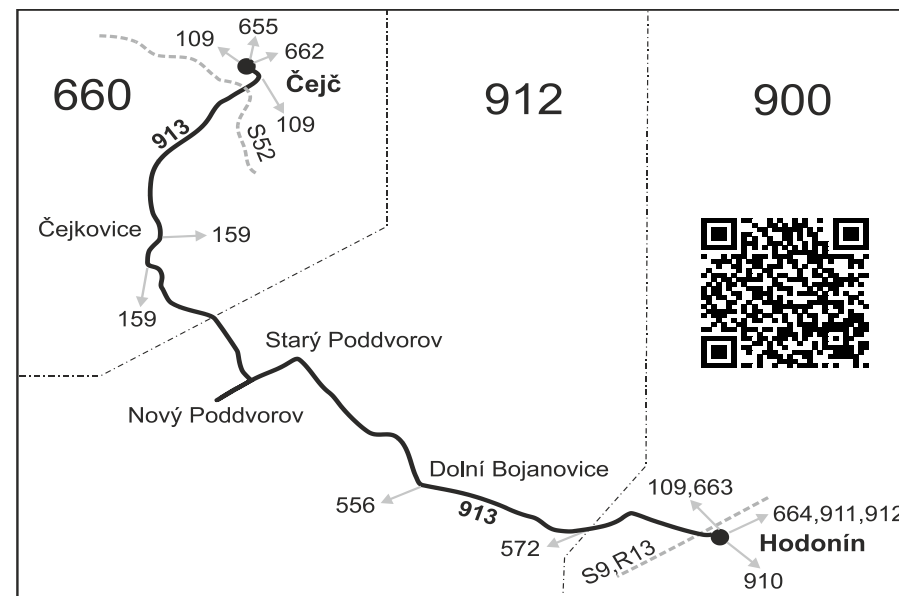

Vysvětlivky:

- ⇒ spoje navazující na linku 913
- (z) zastávka celodenně na znamení
- }
- spoj jede po jiné trase
- spoj s bezbariérově přístupným vozidlem
- × jede v pracovních dnech
- 50** nejede od 28.8. do 31.8., 27.10. a 29.10.
- 56** nejede od 28.8. do 31.8.

Vysvětlivky:

⇒ spoje navazující na linku 913

(z) zastávka celodenně na znamení

♿ spoj s bezbariérově přístupným vozidlem

Ⓢ jede v sobotu

† jede v neděli a ve státem uznávané svátky

4.0 nejede od 28.8. do 29.8.