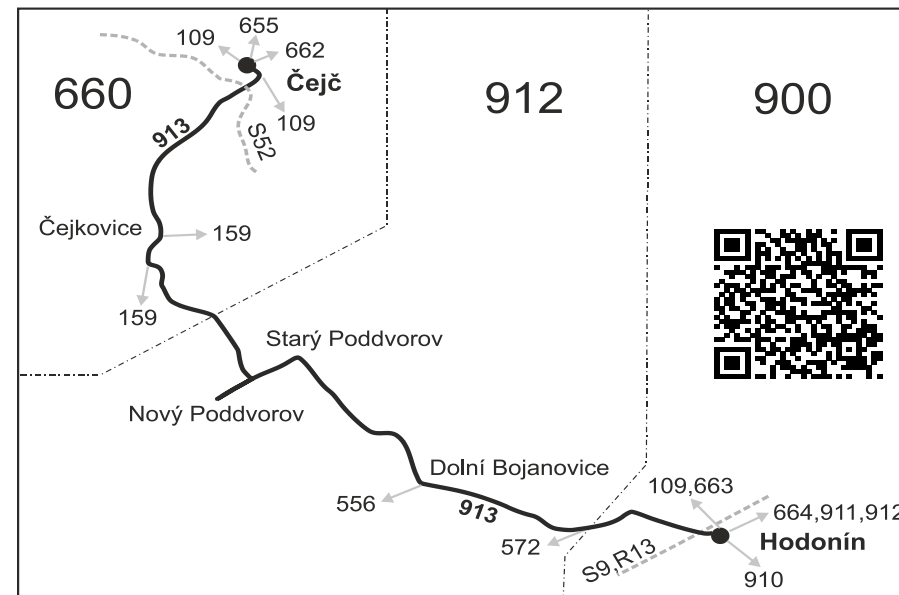

Číslo spoje:		202	252	254	256	258	260	320	262	264	
Úsek	Zóna Zastávka	Ⓢ†	Ⓢ†	Ⓢ†	Ⓢ†	Ⓢ†	Ⓢ†	Ⓢ†	Ⓢ†	Ⓢ†	
660	Čejč, nám.	4:19	7:24	9:24	11:24	13:24	16:24	17:24	19:24	21:24	
	Čejč, žel.st.	4:21	7:26	9:26	11:26	13:26	16:26	17:26	19:26	21:26	
	Čejkovice, V Kratinách	4:27	7:32	9:32	11:32	13:32	16:32	17:32	19:32	21:32	
	Čejkovice, u kostela	4:29	7:34	9:34	11:34	13:34	16:34	17:34	19:34	21:34	
	Čejkovice, kovárna	4:31	7:36	9:36	11:36	13:36	16:36	17:36	19:36	21:36	
	Čejkovice, Cigánov	4:32	7:37	9:37	11:37	13:37	16:37	17:37	19:37	21:37	
	Nový Poddvorov, rozc.	4:36	7:41	9:41	11:41	13:41	16:41	17:41	19:41	21:41	
	Nový Poddvorov, ObÚ	4:38	7:43	9:43	11:43	13:43	16:43	17:43	19:43	21:43	
	Starý Poddvorov, obec	4:41	7:46	9:46	11:46	13:46	16:46	17:46	19:46	21:46	
	Starý Poddvorov, Čekačka	4:44	7:49	9:49	11:49	13:49	16:49	17:49	19:49	21:49	
	Dolní Bojanovice, hor.zast.	4:48	7:53	9:53	11:53	13:53	16:53	17:53	19:53	21:53	
	Dolní Bojanovice, dol.zast.	4:50	7:55	9:55	11:55	13:55	16:55	17:55	19:55	21:55	
	Hodonín, Písečný, farma (z)	4:54	7:59	9:59	11:59	13:59	16:59	17:59	19:59	21:59	
Lužice, rozc.	4:57	8:02	10:02	12:02	14:02	17:02	18:02	20:02	22:02		
	⇒ 556 Prušánky, Podivín		8:03		12:03	14:03		18:03			
	⇒ 572 Mikulčice, Břeclav		8:21		12:21			18:21			
900	Hodonín, Kapříška, rybníky (z)	4:58	8:03	10:03	12:03	14:03	17:03	18:03	20:03	22:03	
	Hodonín, Kapříška	5:00	8:05	10:05	12:05	14:05	17:05	18:05	20:05	22:05	
	Hodonín, u podjezdu	5:01	8:06	10:06	12:06	14:06	17:06	18:06	20:06	22:06	
	Hodonín, aut.nádr.	5:03	8:08	10:08	12:08	14:08	17:08	18:08	20:08	22:08	
		⇒ R13 Břeclav, Brno		8:17	10:17	12:17	14:19		18:17	20:17	†22:17
		⇒ 663 Dubňany, Kyjov	5:07		10:17	12:27		17:10	18:32		22:32
	⇒ 664 Ratíškovice, Kyjov		8:30		12:30	14:30		18:30	20:30	22:30	
	⇒ 910 Skalica, Veselí n.Mor.			10:16					20:16		
	⇒ 911 Rohatec, Veselí n.Mor.		8:20		12:20	14:20		18:20			

Vysvětlivky:

- ⇒ spoje navazující na linku 913
- (z) zastávka celodenně na znamení
- ♿ spoj s bezbariérově přístupným vozidlem
- Ⓢ jede v sobotu
- † jede v neděli a ve státem uznávané svátky
- 40 nejede od 28.8. do 29.8.

Vzhledem ke stavebnímu stavu zastávek nelze garantovat bezbariérový nástup do a výstup z vozidla na všech zastávkách.

Šťastnou cestu s IDS JMK