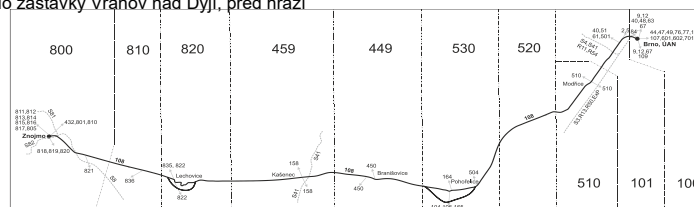

Vysvětlivky:

- ⇒ spoje navazující na linku 108
- (z) zastávka celodenně na znamení
- | spoj zastávkou projíždí
- ∩ spoj jede po jiné trase
- Ⓜ spoj s bezbariérově přístupným vozidlem
- Ⓜ jede v sobotu
- † jede v neděli a ve státem uznávané svátky
- 32 nejede 28.9. a 28.10.

40 jede od 29.8. do 11.9.

64 jede od 29.8. do 28.9.

74 jede od 29.8. do 31.10.

Vzhledem ke stavebnímu stavu zastávek nelze garantovat bezbariérový nástup do a výstup z vozidla na všech zastávkách.

* spoje projíždí mezi zastávkami Modřice, Tyršova resp. Modřice, Brněnská a Pohořelice, průmyslová zóna východ přes tarifní zónu 520

ob Spoj s možností přepravy jízdních kol. Počet přepravovaných kol je kapacitně omezen na 20 ks.

V ze zastávky Znojmo, aut. nádr. pokračuje dále jako linka 817 do zastávky Vranov nad Dyjí, před hrází

Šťastnou cestu s IDS JMK