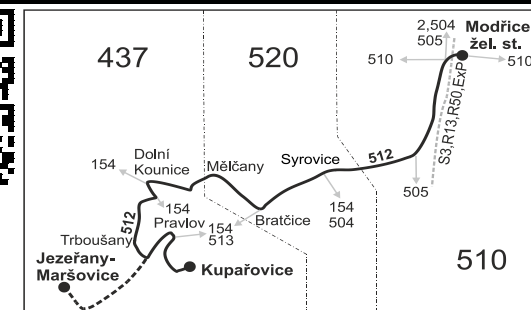

Vysvětlivky:

- ⇒ spoje navazující na linku 512
- (o) zastávka od 20 do 5 hodin na znamení
- (z) zastávka celodenně na znamení
- } spoj jede po jiné trase
- ♿ spoj s bezbariérově přístupným vozidlem
- × jede v pracovních dnech
- **18** nejede od 29.8. do 31.8.
- **50** nejede od 29.8. do 31.8., 27.10. a 29.10.
- **51** jede od 29.8. do 31.8., 27.10. a 29.10.

Vzhledem ke stavebnímu stavu zastávek nelze garantovat bezbariérový nástup do a výstup z vozidla na všech zastávkách.

Šťastnou cestu s IDS JMK