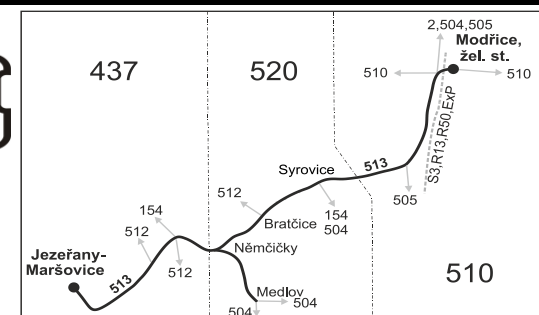

Vysvětlivky:

- ⇒ spoje navazující na linku 513
- (o) zastávka od 20 do 5 hodin na znamení
- (z) zastávka celodenně na znamení
- }- spoj jede po jiné trase
  - ×- jede v pracovních dnech
    - Ⓢ- jede v sobotu
      - †- jede v neděli a ve státem uznávané svátky

Šťastnou cestu s IDS JMK