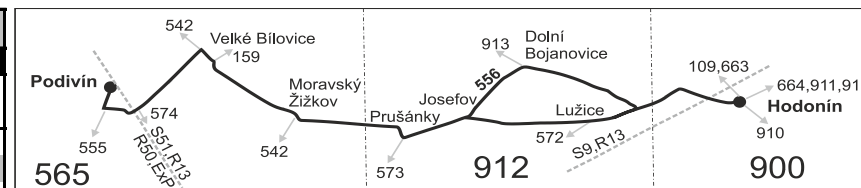

Vysvětlivky:

- ⇒ spoje navazující na linku 556
 - (z) zastávka celodenně na znamení
 - ♿ spoj s bezbariérově přístupným vozidlem
 - Ⓢ jede v sobotu
 - † jede v neděli a ve státem uznávané svátky
- Vzhledem ke stavebnímu stavu zastávek nelze garantovat bezbariérový nástup do a výstup z vozidla na všech zastávkách.