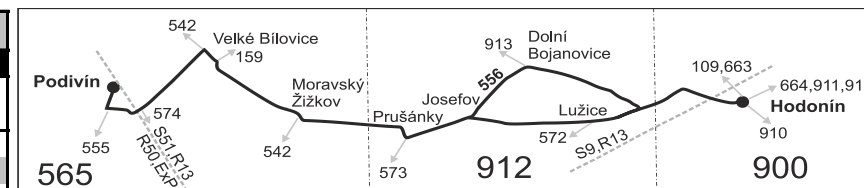

Číslo spoje:		502	504	242	506	508	244	312	510	246	248
Úsek	Zóna Zastávka	Ⓢ†	Ⓢ†	Ⓢ†	Ⓢ†	Ⓢ†	Ⓢ†	Ⓢ†	Ⓢ†	Ⓢ†	Ⓢ†
	565 Podivín, žel.st.	4:17		7:17	9:17	11:17	13:17	15:17		17:17	
	565 Podivín, Besední dům	4:19		7:19	9:19	11:19	13:19	15:19		17:19	
	565 Podivín, Bratislavská (z)	4:21		7:21	9:21	11:21	13:21	15:21		17:21	
	565 Velké Bílovice, ZD (z)	4:25		7:25	9:25	11:25	13:25	15:25		17:25	
	565 Velké Bílovice, aut.nádr.	4:28		7:28	9:28	11:28	13:28	15:28		17:28	
	⇒ 542 V. Pavlovice, Hustopeče			7:40	9:40	11:40	13:40	15:40		17:40	
	565 Velké Bílovice, kovárna	4:30		7:30	9:30	11:30	13:30	15:30		17:30	
	565 Velké Bílovice, na konci (z)	4:31		7:31	9:31	11:31	13:31	15:31		17:31	
	565 Moravský Žižkov, Bílovska	4:34		7:34	9:34	11:34	13:34	15:34		17:34	
	565 Moravský Žižkov, křiž.	4:35		7:35	9:35	11:35	13:35	15:35		17:35	
	912 Prušánky, u mlýna	4:40		7:40	9:40	11:40	13:40	15:40		17:40	
	912 Prušánky, ObÚ	4:42	7:02	7:42	9:42	11:42	13:42	15:42	16:42	17:42	19:02
	912 Prušánky, na konci	4:44	7:04	7:44		11:44	13:44	15:44	16:44	17:44	19:04
	912 Josefov, u kostela	4:48	7:08	7:48		11:48	13:48	15:48	16:48	17:48	19:08
	912 Lužice, u školy	4:54	7:14	7:54		11:54	13:54	15:54	16:54	17:54	19:14
	912 Lužice, obch.dům	4:56	7:16	7:56		11:56	13:56	15:56	16:56	17:56	19:16
	912 Lužice, rozc.	4:58	7:18	7:58		11:58	13:58	15:58	16:58	17:58	19:18
	⇒ 913 Čejkovice, Cejč			7:58		11:58		15:58			
	900 Hodonín, Kapřiska, rybníky (z)	4:59	7:19	7:59		11:59	13:59	15:59	16:59	17:59	19:19
	900 Hodonín, Kapřiska	5:01	7:21	8:01		12:01	14:01	16:01	17:01	18:01	19:21
	900 Hodonín, u podjezdu	5:02	7:22	8:02		12:02	14:02	16:02	17:02	18:02	19:22
	900 Hodonín, aut.nádr.	5:04	7:24	8:04		12:04	14:04	16:04	17:04	18:04	19:24
	⇒ 109 Cejč, Brno			8:17		12:17	14:17	16:17		18:17	
	⇒ R13 Staré Město u Uh. Hradiště		7:38								19:38
	⇒ S91 Veselí n. Mor.	Ⓢ† 5:16		8:17		12:16	14:16	16:16		18:17	
	⇒ 663 Dubňany, Kyjov	5:07				12:27		16:17	17:10		19:42
	⇒ 910 Skalica, Veselí n.Mor.							16:16			
	⇒ 911 Rohatec, Veselí n.Mor.			8:20		12:20	14:20			18:20	

Vysvětlivky:

1. ⇒ spoje navazující na linku 556
   - (z) zastávka celodenně na znamení
   - ♿ spoj s bezbariérově přístupným vozidlem
   - Ⓢ jede v sobotu
   - † jede v neděli a ve státem uznávané svátky
   - **27** jede také 28.9., 28.10. a 17.11.
2. Vzhledem ke stavebnímu stavu zastávek nelze garantovat bezbariérový nástup do a výstup z vozidla na všech zastávkách.

Šťastnou cestu s IDS JMK