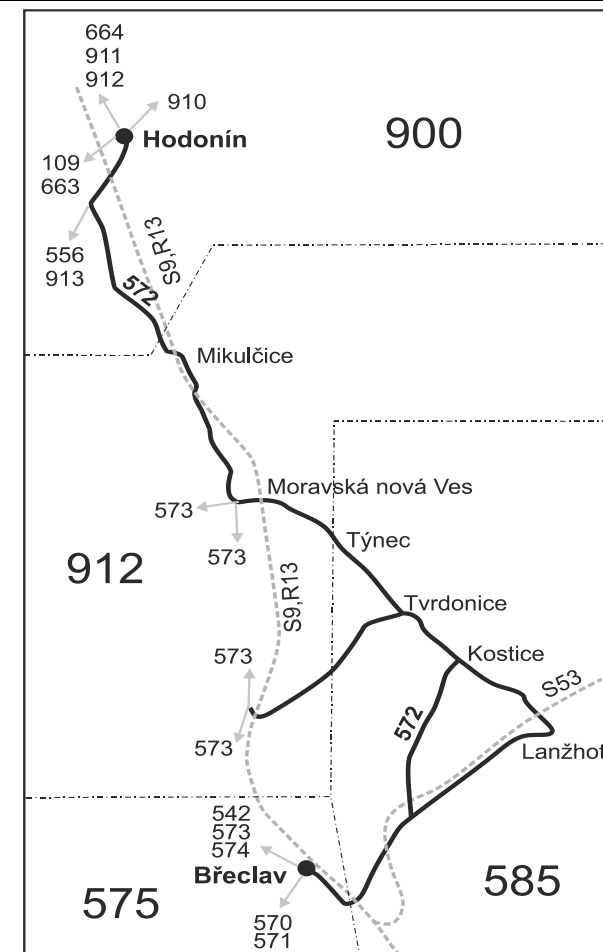

## Vysvětlivky:

- ⇒ spoje navazující na linku 572
  - (z) zastávka celodenně na znamení
  - ⓐ jede v sobotu
  - † jede v neděli a ve státem uznávané svátky
- Vzhledem ke stavebnímu stavu zastávek nelze garantovat bezbariérový nástup do a výstup z vozidla na všech zastávkách.