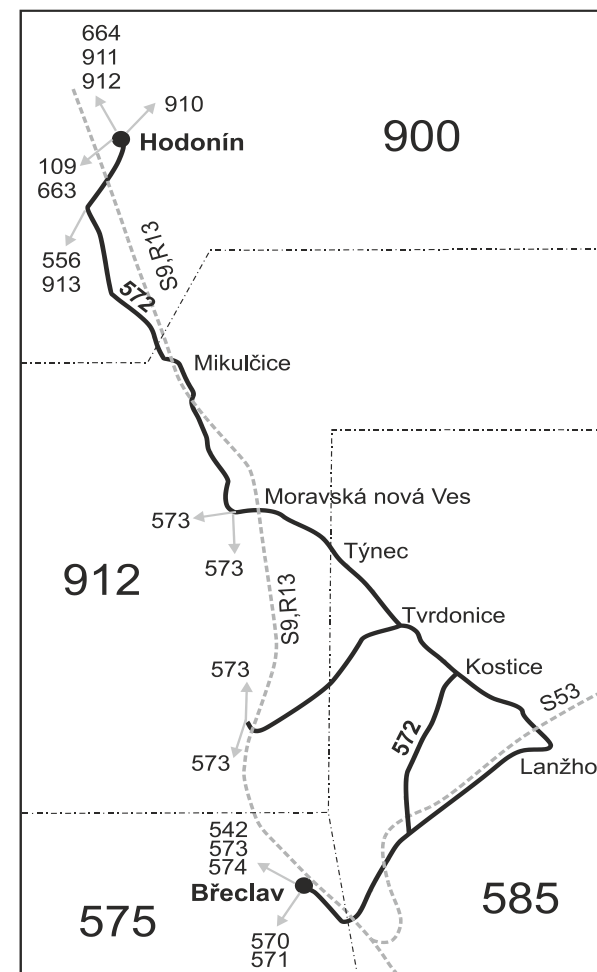

## Vysvětlivky:

- ⇒ spoje navazující na linku 572
- (z) zastávka celodenně na znamení
- }

- spoj jede po jiné trase
- ✖ jede v pracovních dnech

**56** nejede od 29.8. do 31.8.

Vzhledem ke stavebnímu stavu zastávek nelze garantovat bezbariérový nástup do a výstup z vozidla na všech zastávkách.

Šťastnou cestu s IDS JMK

572

Hodonín - Moravská Nová Ves - Tvrdonice - Lanžhot - Břeclav (III. část)

Integrovaný dopravní systém Jihomoravského kraje

Informace a podněty: 5 4317 4317, www.idsjmj.cz

Platí od 29.08.2021 do 11.12.2021

## Vysvětlivky:

- ⇒ spoje navazující na linku 572
- (z) zastávka celodenně na znamení
- }
- Ⓢ spoj jede po jiné trase
- Ⓢ† jede v sobotu
- † jede v neděli a ve státem uznávané svátky
- 74 jede od 29.8. do 31.10.
- 97 jede od 29.8. do 25.9.