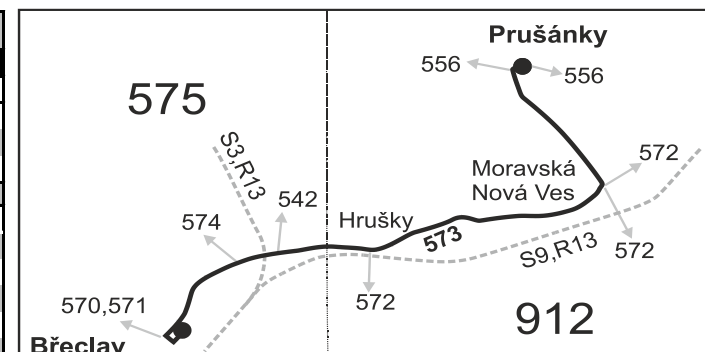

PRACOVNÍ DNY

Číslo spoje:		2	4	6	72	8	42	10	12	44	74	14	16	
Úsek	Zóna	Zastávka	⌘	⌘	⌘	⌘	⌘50	⌘	⌘	⌘	⌘	⌘	⌘	
912	Prušánky, ObÚ			5:10	6:10	6:40	7:10		8:10	13:10	14:20	15:10	17:10	21:10
912	Moravská Nová Ves, Jednota			5:15	6:15	6:45	7:15		8:15	13:15	14:25	15:15	17:15	21:15
912	Moravská Nová Ves, křiž.			5:16	6:16	6:46	7:16		8:16	13:16	14:26	15:16	17:16	21:16
	⇒ 572 Břeclav				6:17	6:47	7:32					15:19	17:17	
912	Moravská Nová Ves, žel.st.		4:47	5:17	6:17	6:47	7:17		8:17	13:17	14:27	15:17	17:17	21:17
912	Moravská Nová Ves, křiž.		4:49	5:19	6:19	6:49	7:19		8:19	13:19	14:29	15:19	17:19	21:19
912	Moravská Nová Ves, ZD (z)		4:50	5:20	6:20	6:50	7:20		8:20	13:20	14:30	15:20	17:20	21:20
912	Hrušky		4:54	5:24	6:24	6:54	7:24	7:24	8:24	13:24	14:34	15:24	17:24	21:24
912	Hrušky, motorest (z)		4:57	5:27	6:27	6:57	7:27	7:27	8:27	13:27	14:37	15:27	17:27	21:27
575	Břeclav, St.Břeclav, křiž.Ladná		5:02	5:32	6:32	7:02	7:32	7:32	8:32	13:32	14:42	15:32	17:32	21:32
575	Břeclav, Stará Břeclav, Skopalíkova		5:03	5:33	6:33	7:03	7:33	7:33	8:33	13:33	14:43	15:33	17:33	21:33
575	Břeclav, cukrovar		5:05	5:35	6:35	7:05	7:35	7:35	8:35	13:35	14:45	15:35	17:35	21:35
575	Břeclav, nám.TGM MěÚ		5:07	5:37	6:37	7:07	7:37	7:37	8:37	13:37	14:47	15:37	17:37	21:37
575	Břeclav, aut.nádr.		5:10	5:40	6:40	7:10	7:40	7:40	8:40	13:40	14:50	15:40	17:40	21:40
575	Břeclav, BORS (z)			5:41						13:41				21:41
575	Břeclav, Pohansko rozc.			5:42						13:42				21:42
575	Břeclav, Gumotex			5:44						13:44				21:44

Vysvětlivky:

- ⇒ spoje navazující na linku 573
- (z) zastávka celodenně na znamení
- ⌘ jede v pracovních dnech
- **50** nejede od 29.8. do 31.8., 27.10. a 29.10.

Vzhledem ke stavebnímu stavu zastávek nelze garantovat bezbariérový nástup do a výstup z vozidla na všech zastávkách.

Šťastnou cestu s IDS JMK