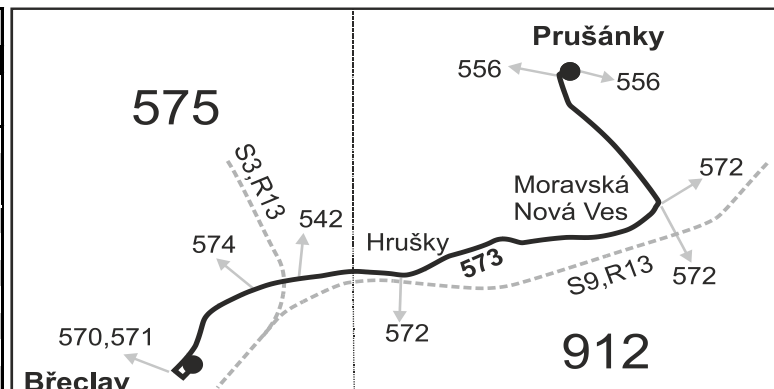

573

Břeclav - Hrušky - Moravská Nová Ves - Prušánky

Integrovaný dopravní systém Jihomoravského kraje

Informace a podněty: 5 4317 4317, www.idsjmk.cz

Platí od 29.08.2021 do 11.12.2021

Linka 729573: Přepravu zajišťuje: BORS BUS s.r.o., Bratislavská 2284/26,690 02 Břeclav

Vysvětlivky:

⇒ spoje navazující na linku 573

(z) zastávka celodenně na znamení

}

spojuje se po jiné trase

⌘ jede v pracovních dnech

50 nejede od 29.8. do 31.8., 27.10. a 29.10.

B z Prušánky, ObÚ pokračuje jako linka 556 do Dolní Bojanovice, dol. zast.