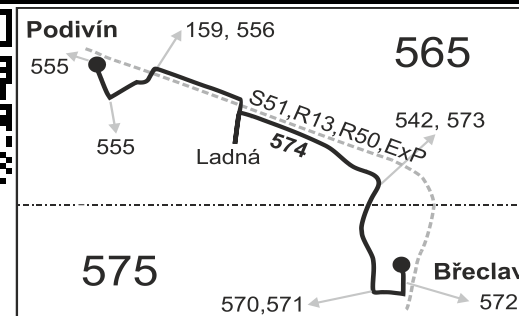

Vysvětlivky:

- ⇒ spoje navazující na linku 574
- (z) zastávka celodenně na znamení
- } spoj jede po jiné trase
- ✕ jede v pracovních dnech
- ⊕ jede v sobotu
- † jede v neděli a ve státem uznávané svátky
- **56** nejede od 29.8. do 31.8.

Vzhledem ke stavebnímu stavu zastávek nelze garantovat bezbariérový nástup do a výstup z vozidla na všech zastávkách.

Šťastnou cestu s IDS JMK