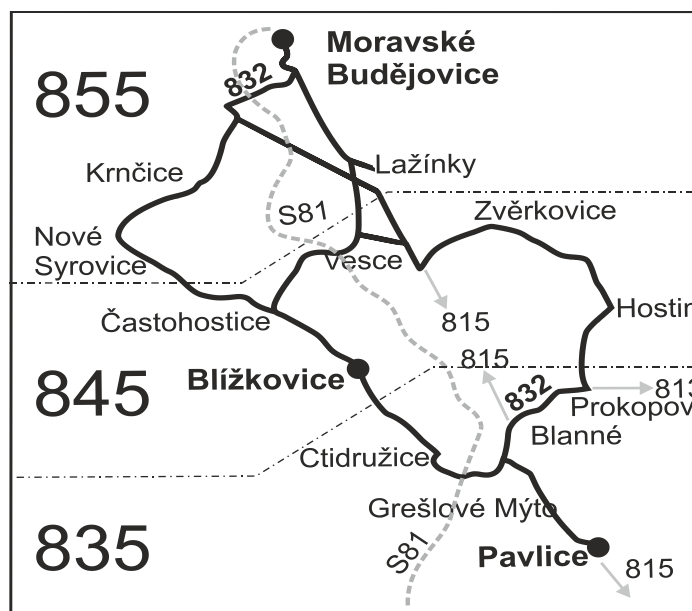

832

Pavlice - Blížkovice - Moravské Budějovice

Integrovaný dopravní systém Jihomoravského kraje

Informace a podněty: 5 4317 4317, www.idsjmk.cz

Platí od 29.8.2021 do 11.12.2021

Linka 790660: Přepravu zajišťuje: TRADO-BUS, s.r.o., Komenského nám. 137, 674 01 Třebíč

PRACOVNÍ DNY							
Číslo spoje:	2	6	10	12	14	16	
Usek	Zóna	Zastávka	✕	✕	✕	✕	✕
835	Pavlice, na kopci			7:00			14:17 15:29
	835 Grešlové Mýto, motorest			7:02			14:19 15:31
	835 Grešlové Mýto, u mostu (z)			7:03			} }
	835 Grešlové Mýto, žel.st.			7:04			} }
	835 Ctidružice, u parku	5:05	7:07				} }
X	835 Blanné, rozc.0.7 (z)						14:20 15:32
X	835 Blanné, ObÚ						14:25 15:37
X	835 Prokopov						14:27 15:39
X	845 Hostim, kompr.st.rozc.						14:30 }
X	845 Hostim, kříž.						14:33 15:41
X	845 Hostim, nám.				13:25		14:34 15:42
	845 Blížkovice, zdrav.stř. (z)	5:08	7:10				}
	845 Blížkovice, nám.	5:10	7:12		14:20		}
	845 §8 Zvěrkovice			13:30			14:37
	845 §8 Častohostice	5:14	7:16		14:25		}
	845 §8 Moravské Budějovice, Vesce	5:17	7:19		14:30		}
	855 §8 Moravské Budějovice, Lažínky	5:20	7:22	13:34	14:34		}
	855 §8 Moravské Budějovice, Urbánkova	5:23	7:25	13:38	14:38	14:44	
	855 §8 Moravské Budějovice, aut.nádr.	5:25	7:27	13:40	14:40	14:49	

Vysvětlivky:

- (z) zastávka celodenně na znamení
- } spoj jede po jiné trase
- ✕ jede v pracovních dnech
- X u spoje zastavujícího na těchto zastávkách, daná úseková jízdenka neplatí
- §8 Pro jízdu mezi takto označenými zastávkami nelze vydat jízdní doklad IDS JMK.

Šťastnou cestu s IDS JMK