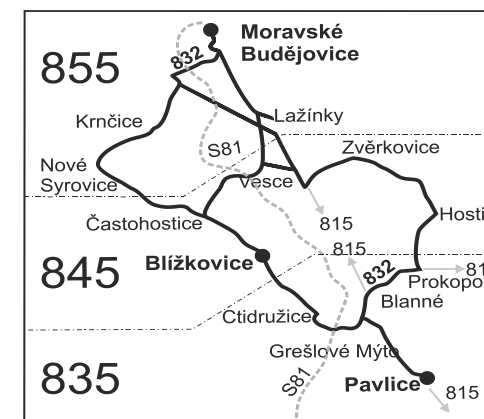

## Moravské Budějovice - Blížkovice - Pavlice

Integrovaný dopravní systém Jihomoravského kraje

Informace a podněty: 5 4317 4317, www.idsjmk.cz

Platí od 29.8.2021 do 11.12.2021

Linka 790660: Přepravu zajišťuje: TRADO-BUS, s.r.o., Komenského nám. 137,674 01 Třebíč

### PRACOVNÍ DNY

Číslo spoje:		3	7	9	11	13	15
Usek	Zóna Zastávka	✕	✕	✕	✕	✕	✕
855	§8 Moravské Budějovice, aut.nádr.	6:30	13:00	13:40	14:05	15:00	
855	§8 Moravské Budějovice, Tyršova	6:32	13:02	}	14:07	15:02	
855	§8 Moravské Budějovice, Lažínky	6:35	13:05	}	14:10	15:05	
845	§8 Moravské Budějovice, Vesce	}	13:10	}	14:12	15:08	
855	§8 Nové Syrovice, Krnčice	}	}	13:45	}	}	
855	§8 Nové Syrovice	}	}	13:50	}	}	
855	§8 Láz	}	}	13:53	}	}	
845	§8 Zvěrkovice	6:39	13:15	}	}	}	
845	§8 Častohostice	}	}	}	14:15	15:11	
845	Hostim, nám.	6:44	13:20	}	}	}	15:42
845	Hostim, kříž.	6:45	}	}	}	}	15:43
845	Blížkovice, nám.	}	}	14:00	14:19	15:15	15:50
845	Blížkovice, zdrav.stř. (z)	}	}	14:02	}	15:17	15:52
835	Ctidružice, u parku	}	}	14:05	}	15:20	15:55
835	Prokopov	6:49	}	}	}	}	
835	Blanné, ObÚ	6:51	}	}	}	}	
835	Blanné, rozc.0.7 (z)	6:52	}	}	}	}	
835	Grešlové Mýto, žel.st.	}	}	14:08	}	15:23	
835	Grešlové Mýto, u mostu (z)	}	}	14:09	}	15:24	
835	Grešlové Mýto, motorest	6:53	}	14:10	}	15:25	
835	Pavlice, na kopci	6:55	}	14:12	}	15:27	
	⇒ 815 Znojmo	23	7:00				

#### Vysvětlivky:

- ⇒ spoje navazující na linku 832
- (z) zastávka celodenně na znamení
- }
- ✕ jede v pracovních dnech
- 23** nejede 31.12.
- §8 Pro jízdu mezi takto označenými zastávkami nelze vydat jízdní doklad IDS JMK.