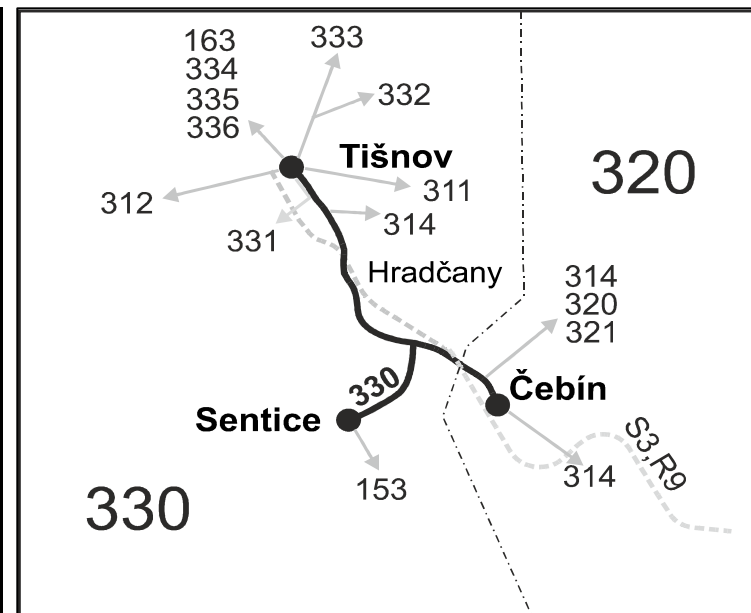

Vysvětlivky:

- ⇒ spoje navazující na linku 330
- (z) zastávka celodenně na znamení
- } spoj jede po jiné trase
- × jede v pracovních dnech
- 56** nejede od 30.8. do 31.8.
- A ze zastávky Čebín, žel. st. pokračuje jako linka 321 přes Čebín, nám. do Drásova

Šťastnou cestu s IDS JMK

VÝLUKOVÝ JÍZDNÍ ŘÁD (výluka Tišnov, Riegrova)

330

Sentice - Čebín - Hradčany - Tišnov

Integrovaný dopravní systém Jihomoravského kraje

Informace a podněty: 5 4317 4317, www.idsjmek.cz

Vysvětlivky:

- ⇒ spoje navazující na linku 330
- (z) zastávka celodenně na znamení
- } spoj jede po jiné trase
- × jede v pracovních dnech
- 18** nejede od 30.8. do 31.8.

Šťastnou cestu s IDS JMK