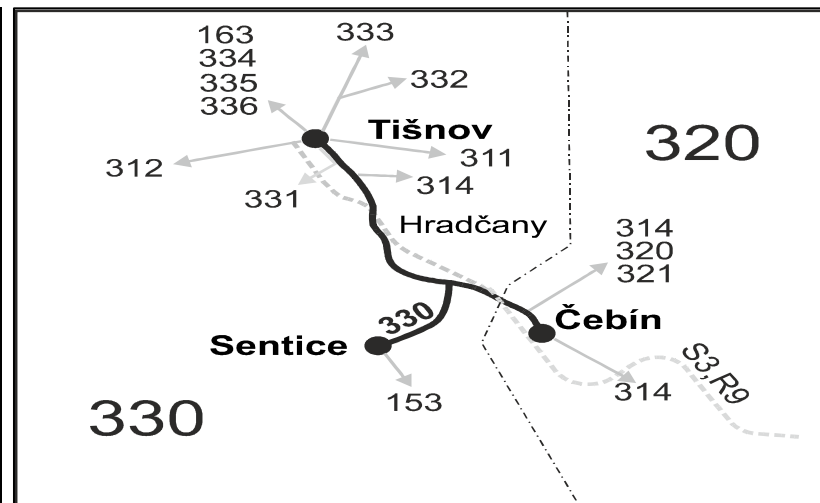

VÝLUKOVÝ JÍZDNÍ ŘÁD (výluka Tišnov, Riegrova)

330

Tišnov - Hradčany - Čebín - Sentice

Integrovaný dopravní systém Jihomoravského kraje

Informace a podněty: 5 4317 4317, www.idsjmk.cz

Platí od 30.8.2021 do 11.12.2021

Linka 729330: Přepravu zajišťuje: ČSAD Tišnov, spol. s r.o., Červený Mlýn 1538,666 01 Tišnov

PRACOVNÍ DNY

Číslo spoje:		3	41	5	45	7	47	9	11	13	15	
Úsek	Zóna	Zastávka	×	×	×	× ⁵⁶ A	×	×	×	×	×	
330	Tišnov, žel.st.				7:27	9:17	13:17	14:17	15:17	16:17		
	330 Tišnov, Nádražní				7:28	9:18	13:18	14:18	15:18	16:18		
	330 Tišnov, Rybníček (z)				7:30	9:20	13:20	14:20	15:20	16:20		
	330 Tišnov, sídliště Klucanina (z)				7:31	9:21	13:21	14:21	15:21	16:21		
330	Hradčany, žel.st.				7:33	9:23	13:23	14:23	15:23	16:23		
	330 Hradčany				7:34	9:24	13:24	14:24	15:24	16:24		
320	Čebín, žel.st.	4:54	6:14	6:59	7:39	9:29	13:29	14:29	15:29	16:29	17:29	
	⇒ 320 Nuziřov								15:29			
	⇒ 321 Skalička				7:39	9:29						
	320 Čebín, sídliště	}	}	7:00			9:30	13:30	14:30	15:30	16:30	17:30
320	Čebín, nám.	}	}	7:01			9:31	13:31	14:31	15:31	16:31	17:31
	320 Čebín, sídliště	}	}	7:03			9:33	13:33	14:33	15:33	16:33	17:33
	330 Sentice, rozc.0.5 (z)	4:56	6:16	7:05			9:35	13:35	14:35	15:35	16:35	17:35
	330 Sentice	4:58	6:18	7:07			9:37	13:37	14:37	15:37	16:37	17:37
330	Sentice, ObÚ	5:01	6:21	7:10			9:40	13:40	14:40	15:40	16:40	17:40

Vysvětlivky:

- ⇒ spoje navazující na linku 330
- (z) zastávka celodenně na znamení
- } spoj jede po jiné trase
- × jede v pracovních dnech
- 56** nejede od 30.8. do 31.8.
- A ze zastávky Čebín, žel. st. pokračuje jako linka 321 přes Čebín, nám. do Drásova

Vysvětlivky:

- ⇒ spoje navazující na linku 330
- (z) zastávka celodenně na znamení
- } spoj jede po jiné trase
- × jede v pracovních dnech
- 18** nejede od 30.8. do 31.8.

Šťastnou cestu s IDS JMK