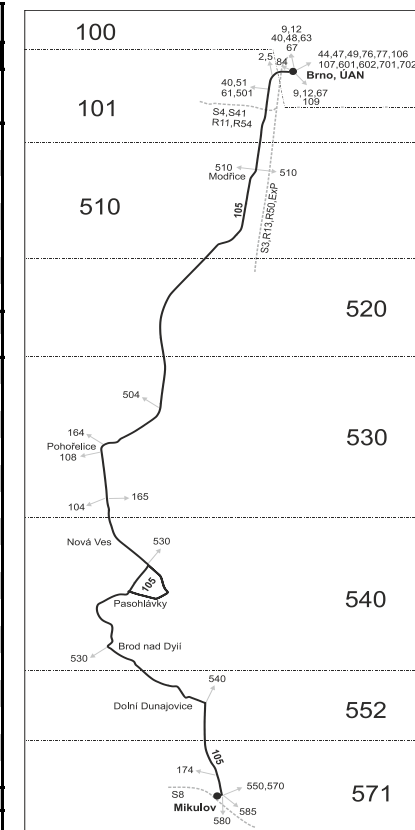

Číslo spoje:		201	203	205	551	525	209	211	553	213	215	555	217	219	
Úsek	Zóna	Zastávka	Ⓢ	Ⓢ	Ⓢ	Ⓢ	Ⓢ	Ⓢ	Ⓢ	Ⓢ	Ⓢ	Ⓢ	Ⓢ	Ⓢ	
N	100	Brno, ÚAN Zvonařka		6:25	7:55	8:55	9:55	11:55	13:55	15:55	16:55	17:55	18:55	19:55	22:35
	100	Brno, Strážní (z)		6:28	7:58	8:58	9:58	11:58	13:58	15:58	16:58	17:58	18:58	19:58	22:38
	101	Brno, Ústřední hřbitov		6:31	8:01	9:01	10:01	12:01	14:01	16:01	17:01	18:01	19:01	20:01	22:41
	510	* Modřice, Tyršova		6:37	8:07	9:07	10:07	12:07	14:07	16:07	17:07	18:07	19:07	20:07	22:47
	530	* Pohořelice, průmyslová zóna východ (z)		6:50	8:20	9:20	10:20	12:20	14:20	16:20	17:20	18:20	19:20	20:20	23:00
	530	Pohořelice, Brněnská		6:51	8:21	9:21	10:21	12:21	14:21	16:21	17:21	18:21	19:21	20:21	23:01
	530	Pohořelice, nám. příj.		6:53	8:23	9:23	10:23	12:23	14:23	16:23	17:23	18:23	19:23	20:23	23:03
		⇒ 108 Znojmo													23:05
		⇒ 164 Moravský Krumlov		7:00											
	530	Pohořelice, nám. odj.	4:55	6:55	8:25	9:25	10:25	12:25	14:25	16:25	17:25	18:25	19:25	20:25	23:05
	530	Pohořelice, MěÚ	4:57	6:57	8:27	9:27	10:27	12:27	14:27	16:27	17:27	18:27	19:27	20:27	23:07
	530	Pohořelice, průmyslová zóna jih (z)	4:58	6:58	8:28	9:28	10:28	12:28	14:28	16:28	17:28	18:28	19:28	20:28	23:08
	530	Pohořelice, Velký Dvůr rozc. (z)	4:59	6:59	8:29	9:29	10:29	12:29	14:29	16:29	17:29	18:29	19:29	20:29	23:09
	540	Pohořelice, Nová Ves	5:03	7:03	8:33	9:33	10:33	12:33	14:33	16:33	17:33	18:33	19:33	20:33	23:13
540	Pasohlávky, rozc. Ivaň (z)	5:07	7:07	8:37	9:37	10:37	12:37	14:37	16:37	17:37	18:37	19:37	20:37	23:17	
540	Pasohlávky, Aqualand Moravia	}	}	8:42	9:42	10:42	12:42	14:42	16:42	17:42	18:42	19:42	20:42	}	
540	Pasohlávky, u kostela	5:10	7:10	8:48	9:48	10:48	12:48	14:48	16:48	17:48	18:48	19:48	20:48	23:20	
540	Brod nad Dyjí, ObÚ	5:16	7:16	8:54	9:54	10:54	12:54	14:54	16:54	17:54	18:54	19:54	20:54	23:26	
552	Dolní Dunajovice, Hlavní	5:22	7:22	9:00	10:00	11:00	13:00	15:00	17:00	18:00	19:00	20:00	21:00	23:32	
552	Dolní Dunajovice, Jednota	5:24	7:24	9:02	10:02	11:02	13:02	15:02	17:02	18:02	19:02	20:02	21:02	23:34	
552	Dolní Dunajovice, rozc. (z)	5:27	7:27	9:05	10:05	11:05	13:05	15:05	17:05	18:05	19:05	20:05	21:05	23:37	
552	Bavory, rozc. (z)	5:29	7:29	9:07	10:07	11:07	13:07	15:07	17:07	18:07	19:07	20:07	21:07	23:39	
571	Mikulov, Brněnská (z)	5:33	7:33	9:11	10:11	11:11	13:11	15:11	17:11	18:11	19:11	20:11	21:11	23:43	
571	Mikulov, 22.dubna	5:34	7:34	9:12	10:12	11:12	13:12	15:12	17:12	18:12	19:12	20:12	21:12	23:44	
571	Mikulov, u parku	5:36	7:36	9:14	10:14	11:14	13:14	15:14	17:14	18:14	19:14	20:14	21:14	23:46	
	⇒ 580 Poysdorf				7:010:18		7:013:18		7:017:18						
571	Mikulov, žel.st.	5:39	7:39	9:17	10:17	11:17	13:17	15:17	17:17	18:17	19:17	20:17	21:17	23:49	

Vysvětlivky:

⇒ spoje navazující na linku 105

(z) zastávka celodenně na znamení

} spoj jede po jiné trase

♿ spoj s bezbariérově přístupným vozidlem

Ⓢ jede v sobotu

† jede v neděli a ve státem uznávané svátky

70 jede od 1.9. do 3.10.

Vzhledem ke stavebnímu stavu zastávek nelze garantovat bezbariérový nástup do a výstup z vozidla na všech zastávkách.

* spoje projíždí mezi zastávkami Modřice, Tyršova resp. Modřice, Brněnská a Pohořelice, průmyslová zóna východ přes tarifní zónu 520

N úsekovou jízdenku nelze vydat

Šťastnou cestu s IDS JMK