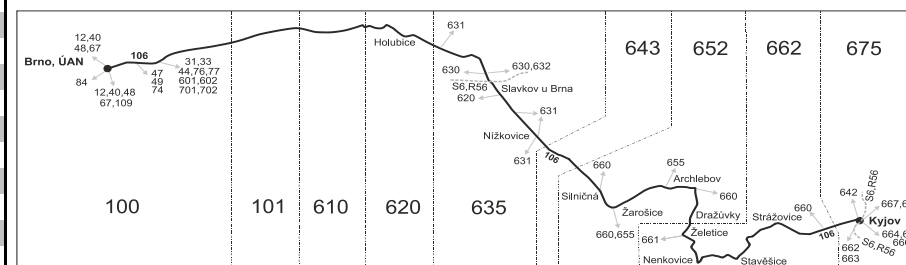

Šťastnou cestu s IDS JMK

Vysvětlivky:

- ⇒ spoje navazující na linku 106
- (o) zastávka od 20 do 5 hodin na znamení
- (z) zastávka celodenně na znamení
- ⊕ jede v sobotu
- ♿ spoj s bezbariérově přístupným vozidlem
- ♣ Vzhledem ke stavebnímu stavu zastávek nelze garantovat bezbariérový nástup do a výstup z vozidla na všech zastávkách.
- † jede v neděli a ve státem uznávané svátky
- Spoje projíždějí mezi zastávkami Brno, Tržní a Holubice, nadjezd přes tarifní zóny 101 a 610
- N úsekovou jízdenku nelze vydat