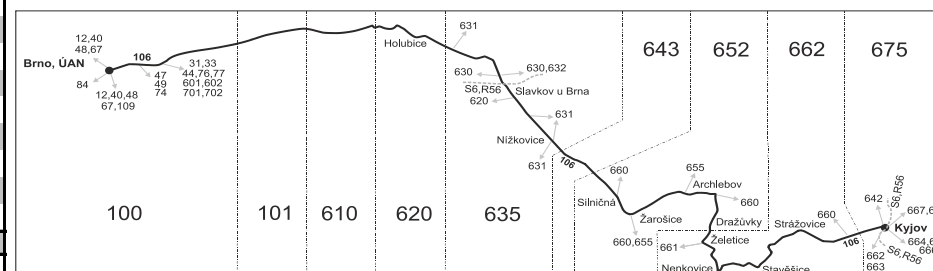

Šťastnou cestu s IDS JMK

Vysvětlivky:

1. ⇒ spoje navazující na linku 106
   - (z) zastávka celodenně na znamení
   - (o) zastávka od 20 do 5 hodin na znamení
   - Ⓢ jede v sobotu
   - ♿ spoj s bezbariérově přístupným vozidlem
   - † jede v neděli a ve státem uznávané svátky
   - Spoje projíždějí mezi zastávkami Brno, Tržní a Holubice, nadjezd přes tarifní zóny 101 a 610
   - N úsekovou jízdenku nelze vydat
2. Vzhledem ke stavebnímu stavu zastávek nelze garantovat bezbariérový nástup do a výstup z vozidla na všech zastávkách.