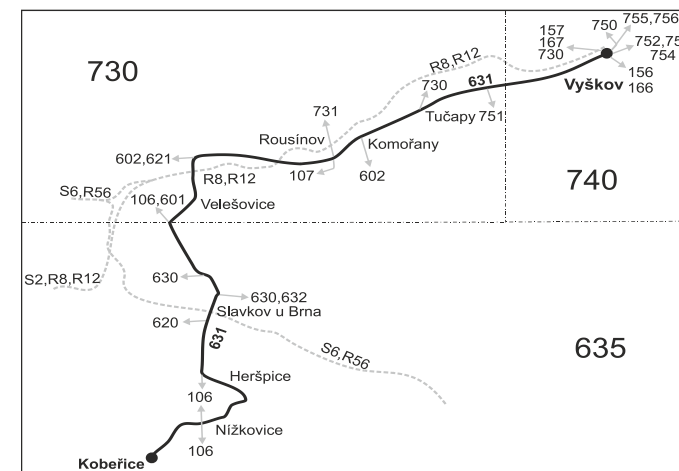

SOBOTA + NEDELE

200	230	202	206	234	250	208	210	252
Ⓢ27	Ⓢ27	†69	Ⓢ27	†69	Ⓢ† ♣	Ⓢ†	Ⓢ†	Ⓢ† ♣
			12:14	13:14		16:14		
			12:16	13:16		16:16		
			}	}		}		
			12:20	13:20		16:20		
			12:22	13:22		16:22		
			12:24	13:24		16:24		
			12:26	13:26		16:26		
			12:35			16:35		
			12:35	13:35		16:35		
			12:35			16:35		
10:35	10:35	12:35	13:35	14:35	16:35		17:35	
10:37	10:37	12:37	13:37	14:37	16:37		17:37	
10:41	10:41	12:41	13:41	14:41	16:41		17:41	
10:42	10:42	12:42	13:42	14:42	16:42		17:42	
10:43	10:43	12:43	13:43	14:43	16:43		17:43	
10:49	10:49	12:49	13:49	14:49	16:49		17:49	
			13:01				18:01	
			13:16		16:17:16			
6:02	10:57	10:57		14:57		16:57	17:49	
6:04	10:59	10:59		14:59		16:59	17:51	
6:05	11:00	11:00		15:00		17:00		
6:10	11:05	11:05		15:05		17:05		
6:11	11:06	11:06		15:06		17:06		
6:13	11:08	11:08		15:08		17:08		
6:15	11:10	11:10		15:10		17:10		
6:17	11:12	11:12		15:12		17:12		
6:20	11:15	11:15		15:15		17:15		
6:22	11:17	11:17		15:17		17:17		

Vysvětlivky:

⇒ spoje navazující na linku 631

(z) zastávka celodenně na znamení

/ spoj jede po jiné trase

♣ spoj s bezbariérově přístupným vozidlem

✕ jede v pracovních dnech

Vzhledem ke stavebnímu stavu zastávek nelze garantovat bezbariérový nástup do a výstup z vozidla na všech zastávkách.

Ⓢ jede v sobotu

† jede v neděli a ve státem uznávané svátky

27 jede také 28.9., 28.10. a 17.11.

69 nejede 28.9., 28.10. a 17.11.

Šťastnou cestu s IDS JMK