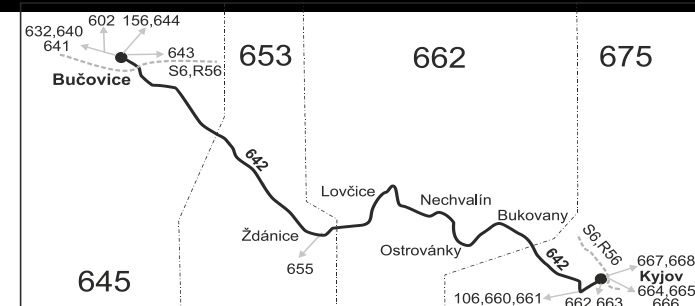

Vysvětlivky:

- ⇒ spoje navazující na linku 642
- (z) zastávka celodenně na znamení
- } spoj jede po jiné trase
- ⚡ spoj s bezbariérově přístupným vozidlem
- ⊗ jede v pracovních dnech
- ⊕ jede v sobotu
- ⊕ jede v neděli a ve státem uznávané svátky
- **66** nejede 28.10. a 17.11.
- B pokračuje jako linka 655 do zastávky Archlebov

Šťastnou cestu s IDS JMK

Vzhledem ke stavebnímu stavu zastávek nelze garantovat bezbariérový nástup do a výstup z vozidla na všech zastávkách.

⚡ Spoj s možností přepravy jízdních kol mezi zastávkami označenými symbolem jízdního kola v období od 2. 4. do 28. 9. 2021. Počet přepravovaných kol je kapacitně omezen na 20 ks.