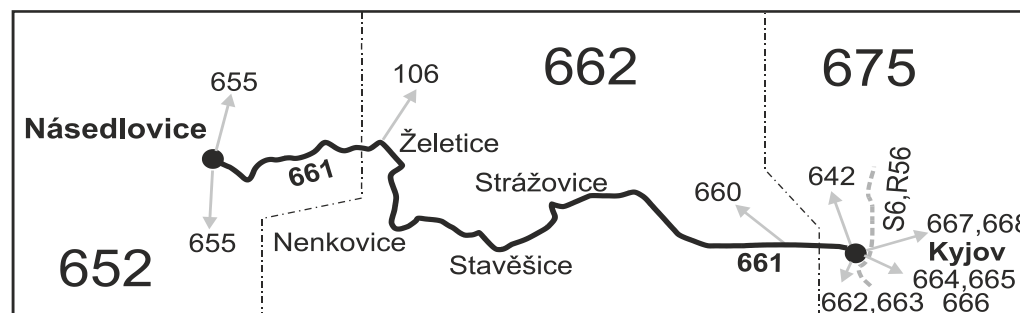

SOBOTA + NEDĚLE

201
Ⓢ†
22:37
22:40
22:47
22:51
22:54
22:55
22:56
22:59
23:00
23:05
23:07
23:08

Vysvětlivky:

- ⇒ spoje navazující na linku 661
 - (z) zastávka celodenně na znamení
 - ♣ spoj s bezbariérově přístupným vozidlem
 - ♣ jede v pracovních dnech
 - Ⓢ jede v sobotu
 - † jede v neděli a ve státem uznávané svátky
- Vzhledem ke stavebnímu stavu zastávek nelze garantovat bezbariérový nástup do a výstup z vozidla na všech zastávkách.
 Z pokračuje jako linka 655 do zastávky Žarošice, kde je návaznost na posilový spoj 10 linky 106 do Brna.

56 nejede od 1.7. do 31.8.
57 jede od 1.7. do 31.8.

Šťastnou cestu s IDS JMK

661

Násedlovice - Želetice - Kyjov

Integrovaný dopravní systém Jihomoravského kraje

Informace a podněty: 5 4317 4317, www.idsjmek.cz

Platí od 1.5.2021 do 11.12.2021

Linka 729661: Přepravu zajišťuje: ČSAD Kyjov Bus a.s., Boršovská 2228, 697 34 Kyjov

		PRACOVNÍ DNY				SOBOTA + NEDELE
Číslo spoje:		2	4	162	102	202
Úsek	Zóna Zastávka	✕	✕	✕	✕	Ⓢ†
	652 Násedlovice	4:51	5:51	7:01	13:01	5:01
	652 Násedlovice, u hřiště (z)	4:52	5:52	7:02	13:02	5:02
	652 Násedlovice, mlýn	4:54	5:54	7:04	13:04	5:04
	662 Želetice, statek (z)	5:00	6:00	7:10	13:10	5:10
	662 Želetice	5:01	6:01	7:11	13:11	5:11
	662 Nenkovice, u kašny	5:04	6:04	7:14	13:14	5:14
	662 Nenkovice, ObÚ (z)	5:05	6:05	7:15	13:15	5:15
	662 Nenkovice, škola	5:06	6:06	7:16	13:16	5:16
	662 Stavěšice	5:09	6:09	7:19	13:19	5:19
	662 Strážovice	5:13	6:13	7:23	13:23	5:23
	675 Kyjov, nem.	5:20	6:20	7:30	13:30	5:30
	675 Kyjov, aut.st.	5:23	6:23	7:33	13:33	5:33
	⇒ 662 Čejč	5:36	6:39	7:39	13:39	
	⇒ 664 Hodonín	5:24			13:44	
	⇒ 665 Strážnice	5:30	6:30			
	⇒ 666 Osvětimany	5:33	6:29			