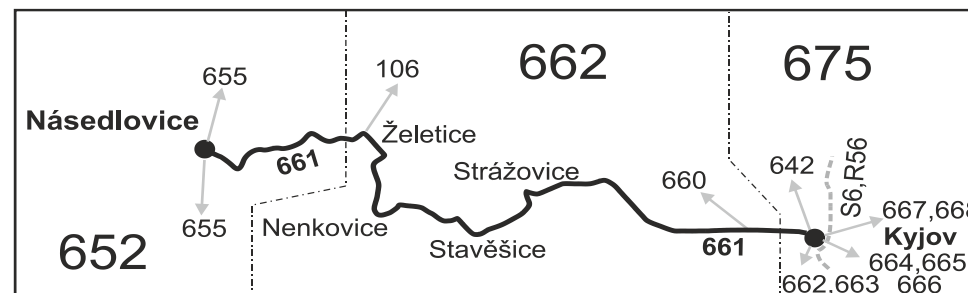

661

Kyjov - Želetice - Násedlovice

Integrovaný dopravní systém Jihomoravského kraje

Informace a podněty: 5 4317 4317, www.idsjmk.cz

Platí od 1.5.2021 do 11.12.2021

Linka 729661: Přepravu zajišťuje: ČSAD Kyjov Bus a.s., Boršovská 2228, 697 34 Kyjov

PRACOVNÍ DNY								
Úsek	Zóna	Zastávka	161	163	101	103	1	3
			⌘56 Z	⌘57	♣	♣	♣	♣
					♣			
	675	Kyjov, aut.st.	5:36	6:16	14:26	15:26	18:26	22:37
	675	Kyjov, nem.	5:39	6:19	14:29	15:29	18:29	22:40
	662	Strážovice	5:46	6:26	14:36	15:36	18:36	22:47
	662	Stavěšice	5:50	6:30	14:40	15:40	18:40	22:51
	662	Nenkovice, škola	5:53	6:33	14:43	15:43	18:43	22:54
	662	Nenkovice, ObÚ (z)	5:54	6:34	14:44	15:44	18:44	22:55
	662	Nenkovice, u kašny	5:55	6:35	14:45	15:45	18:45	22:56
	662	Želetice	5:58	6:38	14:48	15:48	18:48	22:59
	662	Želetice, statek (z)	5:59	6:39	14:49	15:49	18:49	23:00
	652	Násedlovice, mlýn	6:02	6:44	14:54	15:54	18:54	23:05
		⇒ 655 Cejč		6:44				
		⇒ 655 Ždánice	6:02					
	652	Násedlovice, u hřiště (z)		6:46	14:56	15:56	18:56	23:07
	652	Násedlovice		6:47	14:57	15:57	18:57	23:08

SOBOTA + NEDĚLE

201
Ⓢ†
22:37
22:40
22:47
22:51
22:54
22:55
22:56
22:59
23:00
23:05
23:07
23:08

Vysvětlivky:

- ⇒ spoje navazující na linku 661
 - (z) zastávka celodenně na znamení
 - ♣ spoj s bezbariérově přístupným vozidlem
 - ♣ jede v pracovních dnech
 - Ⓢ jede v sobotu
 - † jede v neděli a ve státem uznávané svátky
- Vzhledem ke stavebnímu stavu zastávek nelze garantovat bezbariérový nástup do a výstup z vozidla na všech zastávkách.
 Z pokračuje jako linka 655 do zastávky Žarošice, kde je návaznost na posilový spoj 10 linky 106 do Brna.