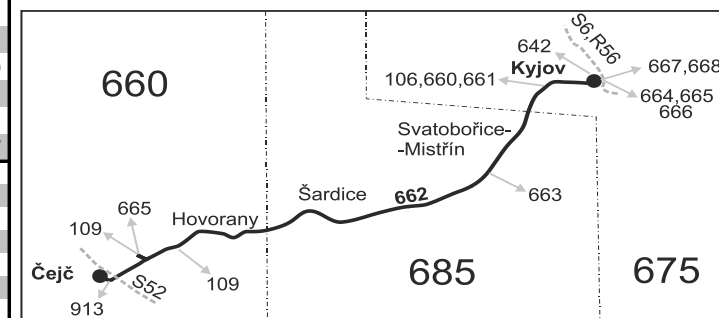

Vysvětlivky:

- ⇒ spoje navazující na linku 662
- (z) zastávka celodenně na znamení
- }

50 nejede 27.10. a 29.10.

K pokračuje jako linka 666 do zastávky Kyjov, žel. st.

Vzhledem ke stavebnímu stavu zastávek nelze garantovat bezbariérový nástup do a výstup z vozidla na všech zastávkách.

SOBOTA + NEDĚLE

202	204	206	208	210	212	214
Ⓢ ♿	Ⓢ ♿	Ⓢ ♿	Ⓢ ♿	Ⓢ ♿	Ⓢ ♿	Ⓢ ♿
4:41	6:41	10:41	12:41	14:41	16:41	20:48
4:43	6:43	10:43	12:43	14:43	16:43	20:50
4:45	6:45	10:45	12:45	14:45	16:45	20:52
4:47	6:47	10:47	12:47	14:47	16:47	20:54
4:49	6:49	10:49	12:49	14:49	16:49	20:56
4:52	6:52	10:52	12:52	14:52	16:52	20:59
4:53	6:53	10:53	12:53	14:53	16:53	21:00
4:54	6:54	10:54	12:54	14:54	16:54	21:01
4:55	6:55	10:55	12:55	14:55	16:55	21:02
4:57	6:57	10:57	12:57	14:57	16:57	21:04
5:08	7:23	11:23	13:18			
4:58	6:58	10:58	12:58	14:58	16:58	21:05
5:00	7:00	11:00	13:00	15:00	17:00	21:06
}	}	}	}	}	}	21:07
5:02	7:02	11:02	13:02	15:02	17:02	21:09
5:04	7:04	11:04	13:04	15:04	17:04	21:11
5:07	7:07	11:07	13:07	15:07	17:07	21:14
5:10	7:10	11:10	13:10	15:10	17:10	21:17
5:22	7:23	11:23	13:23	15:23	17:23	21:23