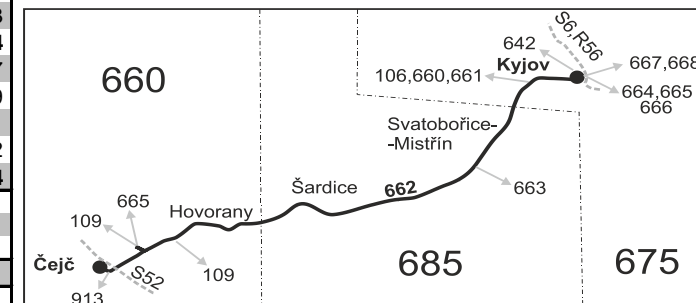

Vysvětlivky:

- ⇒ spoje navazující na linku 662
- (z) zastávka celodenně na znamení
- }

Vzhledem ke stavebnímu stavu zastávek nelze garantovat bezbariérový nástup do a výstup z vozidla na všech zastávkách.

SOBOTA + NEDELE

201	203	205	207	209	211	213
⊗ ♿	⊗ ♿	⊗ ♿	⊗ ♿	⊗ ♿	⊗ ♿	⊗ ♿
6:49	8:49	12:49	14:49	16:49	18:49	22:37
6:51	8:51	12:51	14:51	16:51	18:51	22:38
6:55	8:55	12:55	14:55	16:55	18:55	22:42
6:57	8:57	12:57	14:57	16:57	18:57	22:44
6:59	8:59	12:59	14:59	16:59	18:59	22:46
7:00	9:00	13:00	15:00	17:00	19:00	22:47
7:02	9:02	13:02	15:02	17:02	19:02	22:49
7:04	9:04	13:04	15:04	17:04	19:04	22:51
7:05	9:05	13:05	15:05	17:05	19:05	22:52
7:06	9:06	13:06	15:06	17:06	19:06	22:53
7:07	9:07	13:07	15:07	17:07	19:07	22:54
7:10	9:10	13:10	15:10	17:10	19:10	22:57
7:12	9:12	13:12	15:12	17:12	19:12	22:59
7:14	9:14	13:14	15:14	17:14	19:14	23:01
7:15	9:15	13:15	15:15	17:15	19:15	23:02
7:17	9:17	13:17	15:17	17:17	19:17	23:04
				17:20	19:20	
7:20	9:20	13:20	15:20	17:20	19:20	
7:24	9:24	13:24		17:24	19:24	