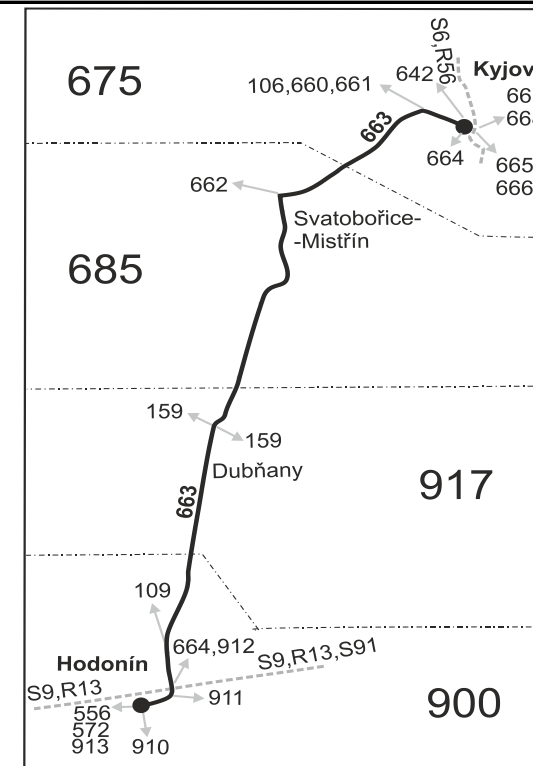

SOBOTA + NEDELE													
Číslo spoje:		421	321	423	425	427	429	431	433	435	437	439	401	441	443
Úsek	Zóna Zastávka	Ⓢ	Ⓢ	Ⓢ	Ⓢ	Ⓢ	Ⓢ	♿	♿	Ⓢ	♿	Ⓢ	Ⓢ	Ⓢ	♿
	900 Hodonín, aut.nádr.	5:07	6:17	6:47	9:17	10:17	12:27	12:37	14:37	16:17	17:10	18:32	19:42	20:52	22:32
	900 Hodonín, Brněnská	5:10	6:20	6:50	9:20	10:20	12:30	12:40	14:40	16:20	17:12	18:35	19:45	20:55	22:35
	900 Hodonín, STS	5:12	6:22	6:52	9:22	10:22	12:32	12:42	14:42	16:22	17:14	18:37	19:47	20:57	22:37
	917 Dubňany, škola	5:16	6:26	6:56	9:26	10:26	12:36	12:46	14:46	16:26	17:17	18:41	19:51	21:01	22:41
	917 Dubňany, u mlýna	5:17	6:27	6:57	9:27	10:27	12:37	12:47	14:47	16:27	17:18	18:42	19:52	21:02	22:42
	917 Dubňany, pivnice	}	}	6:59	9:29	}	}	12:49	}	16:29	}	18:44	}	21:04	22:44
	917 Dubňany, kaplička	}	}	7:01	9:31	}	}	12:51	}	16:31	}	18:46	}	21:06	22:46
	917 Dubňany, školka	}	}	7:03	9:33	}	}	12:53	}	16:33	}	18:48	}	21:08	22:48
	917 Dubňany, nám.	}	}	7:05	9:35	}	}	12:55	}	16:35	}	18:50	}	21:10	22:50
	917 Dubňany, kostel	}	}	7:07	9:37	}	}	12:57	}	16:37	}	18:52	}	21:12	22:52
	917 Dubňany, obch.dům	5:19	6:29			10:29	12:39		14:49		17:19		19:54		
	917 Dubňany, kemp Josef (z)	5:21	6:31			10:31	12:41		14:51		17:22		18:56		19:56
	685 Milotice, rozc. (z)	5:23	6:33			10:33	12:43		14:53		17:24		18:58		19:58
	685 Svatobořice-Mistřín, mlýn (z)	5:25	6:35			10:35	12:45		14:55		17:26		19:00		20:00
	685 Svatobořice-Mistřín, Mistřín	5:27	6:37			10:37	12:47		14:57		17:28		19:02		20:02
	⇒ 662 Sardice, Cejč		7:02				13:02		15:02				19:02		
	685 Svatobořice-Mistřín, škola	5:28	6:38			10:38	12:48		14:58		17:29		19:03		20:03
	685 Svatobořice-Mistřín, kult.dům	5:30	6:40			10:40	12:50		15:00		17:30		19:05		20:05
	685 Svatobořice-Mistřín, rest.	5:32	6:42			10:42	12:52		15:02		17:31		19:07		20:07
	685 Svatobořice-Mistřín, textilka	5:34	6:44			10:44	12:54		15:04		17:33		19:09		20:09
	675 Kyjov, nem. křiž.	5:37	6:47			10:47	12:57		15:07		17:36		19:12		20:12
	675 Kyjov, aut.st.	5:40	6:50			10:50	13:00		15:10		17:39		19:15		20:15
	⇒ 106 Žarošice, Brno														20:26
	⇒ 642 Zdánice, Bučovice						13:11