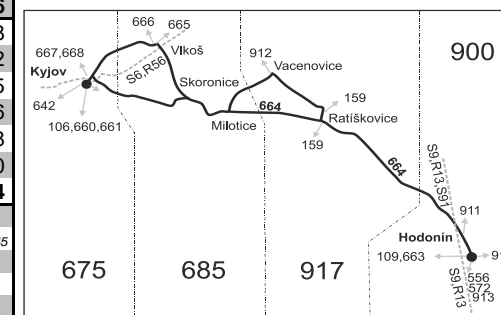

SOBOTA + NEDĚLE

362	204	206	208	210	212	214	216	218
♂†	♂†	♂†	♂†	♂†	♂†	♂†	♂†	♂†
	6:40							
	6:42							
4:39	6:44	9:49	12:44	14:44	16:44	18:44	20:44	22:39
	6:49							
}	}	}	}	}	}	}	}	}
4:45	6:50	9:55	12:50	14:50	16:50	18:50	20:50	22:45
4:47	6:52	9:57	12:52	14:52	16:52	18:52	20:52	22:47
4:49	6:54	9:59	12:54	14:54	16:54	18:54	20:54	22:49
}	}	}	}	}	}	}	}	}
4:52	6:57	10:02	12:57	14:57	16:57	18:57	20:57	22:52
4:54	6:59	10:04	12:59	14:59	16:59	18:59	20:59	22:54
4:56	7:01	10:06	13:01	15:01	17:01	19:01	21:01	22:56
4:59	7:04	10:09	13:04	15:04	17:04	19:04	21:04	22:59
5:00	7:05	10:10	13:05	15:05	17:05	19:05	21:05	23:00
5:01	7:06	10:11	13:06	15:06	17:06	19:06	21:06	23:01
5:03	7:08	10:13	13:08	15:08	17:08	19:08	21:08	23:03
}	}	}	}	}	}	}	}	}
5:06	7:11	10:16	13:11	15:11	17:11	19:11	21:11	23:06
5:08	7:13	10:18	13:13	15:13	17:13	19:13	21:13	23:08
5:12	7:17	10:22	13:17	15:17	17:17	19:17	21:17	23:12
5:15	7:20	10:25	13:20	15:20	17:20	19:20	21:20	23:15
5:16	7:21	10:26	13:21	15:21	17:21	19:21	21:21	23:16
5:18	7:23	10:28	13:23	15:23	17:23	19:23	21:23	23:18
5:20	7:25	10:30	13:25	15:25	17:25	19:25	21:25	23:20
5:24	7:29	10:34	13:29	15:29	17:29	19:29	21:29	23:24
♂ 27 5:38	7:38		13:38	15:38	17:38	19:38		♂ 82 23:45

Vysvětlivky:

- ⇒ spoje navazující na linku 664
- (z) zastávka celodenně na znamení
- }

- † jede v neděli a ve státem uznávané svátky
- ♂ 27 jede také 28.9., 28.10. a 17.11.
- ♂ 48 jede také 27.9., 27.10. a 16.11.
- ♂ 82 jede také 4.7. a 5.7.

Vzhledem ke stavebnímu stavu zastávek nelze garantovat bezbariérový nástup do a výstup z vozidla na všech zastávkách.

Šťastnou cestu s IDS JMK