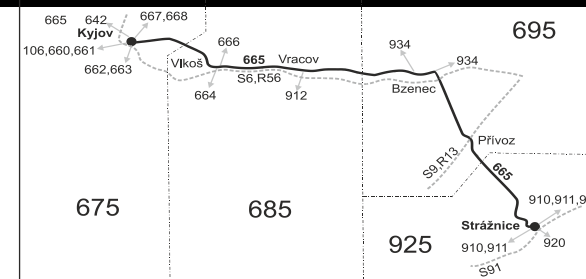

Linka 727665: Přepravu zajišťuje: ČSAD Hodonín a.s., Brněnská 3883/48, 695 01 Hodonín (spoje 142, 182)

PRACOVNÍ DNY

Číslo spoje:		2	4	6	162	102	164	122	8	182	10	168	12	170	104	14	142	16	18	106	20	22	24	26
Úsek	Zóna	Zastávka	♣	♣	♣	♣50	♣	♣50	♣	♣50	♣	♣50	♣	♣50	♣	♣50	♣	♣	♣56	♣	♣	♣	♣	♣
		925 Strážnice, aut.st.		4:35	5:24	5:55																		
		925 Strážnice, nám. 17. listopadu (z)		4:37	5:25	5:57																		
		925 Strážnice, ATC (z)		4:39	5:27	5:59																		
		695 Bzenec, Přívov, žel.st.		4:43	5:31	}																		
		695 Bzenec, Přívov		4:44	5:32	6:02																		
		695 Bzenec, Doubrava (z)		4:48	5:36	6:06																		
		695 Bzenec, ZŠ		4:51	5:39	6:09																		
		⇒ 934 Veselí n.Mor.		4:52	5:44																			
		695 Bzenec, nám. přij.		4:53	5:41	6:11																		
		⇒ 665 Kyjov				6:11																		
		⇒ 912 Hodonín			5:55																			
		⇒ 934 Veselí n.Mor.																						
		⇒ 934 Žeravice			5:54																			
		695 Bzenec, nám. odj.		4:01	5:01	5:41																		
		695 Bzenec, Nový Svět (z)		4:03	5:03	5:43																		
		685 Vracov, ObÚ		4:06	5:06	5:46																		
		685 Vracov, Slokov		4:08	5:08	5:48																		
		685 Vlkoš, Tesko (z)		4:12	5:12	5:52																		
		685 Vlkoš		4:14	5:14	5:54																		
		⇒ 664 Hodonín		4:20	5:30	6:00																		
		675 Kyjov, aut.st.		4:20	5:20	6:00																		
		⇒ 106 Brno		4:26	5:26	6:26																		
		⇒ 642 Bučovice		4:41	5:38	6:11																		
		⇒ 660 Dambovice		4:35	5:36	5:06:05																		
		⇒ 661 Násedlovice				5:7:6:16																		
		⇒ 666 Osvětimany			5:33																			
		⇒ 667 Moravany		4:36		6:14																		
		⇒ 668 Čeložnice			5:23																			

Vysvětlivky:

- ⇒ spoje navazující na linku 665
- ↳ přestup na navazující spoj
- (z) zastávka celodenně na znamení
- }
- ♣ spoj jede po jiné trase
- ♣ spoj s bezbariérově přístupným vozidlem
- ♣ jede v pracovních dnech
- 50 nejede od 1.7. do 31.8., 27.10. a 29.10.
- 56 nejede od 1.7. do 31.8.
- 57 jede od 1.7. do 31.8.

Šťastnou cestu s IDS JMK

Vzhledem ke stavebnímu stavu zastávek nelze garantovat bezbariérový nástup do a výstup z vozidla na všech zastávkách.