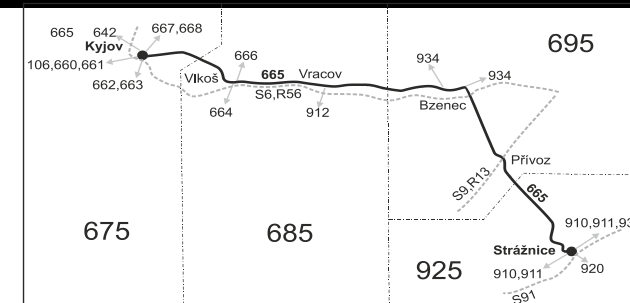

Vysvětlivky:

- ⇒ spoje navazující na linku 665
- ↳ spoje na sebe navazují bez přestupu
- (z) zastávka celodenně na znamení
- ∩ spoj jede po jiné trase
- ♿ spoj s bezbariérově přístupným vozidlem
- ✕ jede v pracovních dnech
- Ⓛ jede v pondělí
- 44 nejede 5.7., 6.7., 27.9., 28.9., 27.10., 28.10., 16.11. a 17.11.
- 49 jede také 27.9., 27.10. a 16.11.
- 50 nejede od 1.7. do 31.8., 27.10. a 29.10.
- 56 nejede od 1.7. do 31.8.

- Ⓛ jede v úterý
- Ⓜ jede ve středu
- Ⓜ jede ve čtvrtek
- Ⓟ jede v pátek

Šťastnou cestu s IDS JMK

Vzhledem ke stavebnímu stavu zastávek nelze garantovat bezbariérový nástup do a výstup z vozidla na všech zastávkách.
S ze zastávky Bzenec, nám pokračuje do Strážnice. Úsekové jízdenky vydané mezi zastávkami Bzenec, Nový Svět a Bzenec, nám platí i v navazujícím spoji.