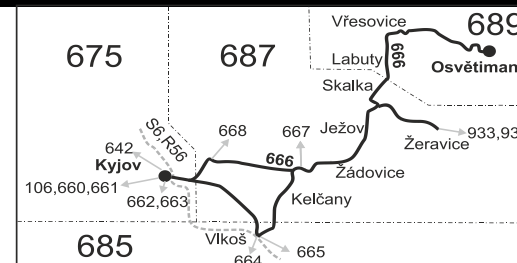

Vysvětlivky:

- ⇒ spoje navazující na linku 666
- (z) zastávka celodenně na znamení
- }- ⌘ jede v pracovních dnech
  - ⌘+ jede v neděli a ve státem uznávané svátky
  - 44 nejede 27.9., 28.9., 27.10., 28.10., 16.11. a 17.11.
  - B Z Kyjov, aut. st. pokračuje po lince 665 do Bzence.
  - C Z Kyjov, aut. st. pokračuje po lince 662 do Čejče
  - Cestujícím, kteří projíždějí linkou 666 zónu 685, není tato zóna započítána do jízdného.

- ① jede v pondělí
- ② jede v úterý
- ③ jede ve středu
- ④ jede ve čtvrtek
- ⑤ jede v sobotu

Šťastnou cestu s IDS JMK

♣ spoj s bezbariérově přístupným vozidlem

Vzhledem ke stavebnímu stavu zastávek nelze garantovat bezbariérový nástup do a výstup z vozidla na všech zastávkách.