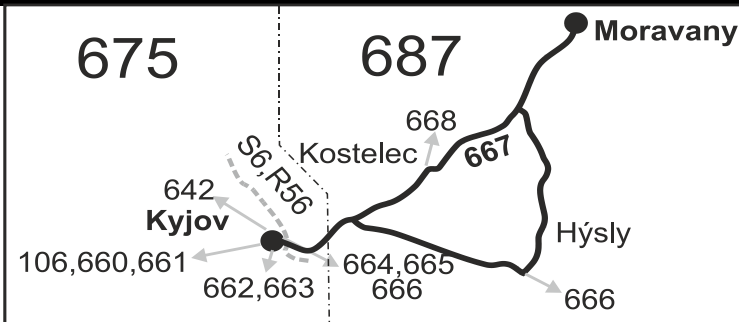

Vysvětlivky:

- ⇒ spoje navazující na linku 667 } spoj jede po jiné trase
 (z) zastávka celodenně na znamení } spoj s bezbariérově přístupným vozidlem
 ⌘ jede v pracovních dnech

Šťastnou cestu s IDS JMK

- ⊕ jede v sobotu
 † jede v neděli a ve státem uznávané svátky
 50 nejede 27.10. a 29.10.
 66 nejede 28.10. a 17.11.
 67 jede také 28.10. a 17.11.

X u spoje zastavujícího na těchto zastávkách, daná úseková jízdenka neplatí

Vzhledem ke stavebnímu stavu zastávek nelze garantovat bezbariérový nástup do a výstup z vozidla na všech zastávkách.

667

Kyjov - Hýsly - Moravany - Kyjov