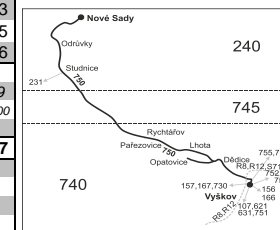

SOBOTA + NEDĚLE

230	352	300	302	350	250	354	306	210	202	204
Ⓢ Ⓢ	Ⓢ Ⓢ	Ⓢ Ⓢ	Ⓢ Ⓢ	Ⓢ Ⓢ	Ⓢ Ⓢ	Ⓢ Ⓢ	Ⓢ Ⓢ	Ⓢ	Ⓢ	Ⓢ
4:08		9:05			13:05		17:05			
4:13		9:10			13:10		17:10			
4:16	6:13	9:13	9:13	11:13	13:13	15:13	17:13			
4:22										
4:19	6:16	9:16	9:16	11:16	13:16	15:16	17:16			
4:24	6:21	9:21	9:21	11:21	13:21	15:21	17:21			
4:26	6:23	9:23	9:23	11:23	13:23	15:23	17:23			
4:28	6:25	9:25	9:25	11:25	13:25	15:25	17:25			
4:30	6:27	9:27	9:27	11:27	13:27	15:27	17:27			
4:32	6:29	9:29	9:29	11:29	13:29	15:29	17:29			
4:34	6:31	9:31	9:31	11:31	13:31	15:31	17:31			
4:38	6:35	9:35	9:35	11:35	13:35	15:35	17:35			
4:39	6:36	9:36	9:36	11:36	13:36	15:36	17:36			
4:40	6:37	9:37	9:37	11:37	13:37	15:37	17:37			
4:42	6:39	9:39	9:39	11:39	13:39	15:39	17:39			
4:46	6:43	9:43	9:43	11:43	13:43	15:43	17:43	20:28	20:58	21:28
4:48	6:45	9:45	9:45	11:45	13:45	15:45	17:45	20:30	21:00	21:30
4:49	6:46	9:46	9:46	11:46	13:46	15:46	17:46	20:31	21:01	21:31
4:50	6:47	9:47	9:47	11:47	13:47	15:47	17:47	20:32	21:02	21:32
4:51	6:48	9:48	9:48	11:48	13:48	15:48	17:48	20:33	21:03	21:33
4:53	6:50	9:50	9:50	11:50	13:50	15:50	17:50	20:35	21:05	21:35
4:54	6:51	9:51	9:51	11:51	13:51	15:51	17:51	20:36	21:06	21:36
		9:59	9:59	11:59	13:59	15:59	17:59			21:59
		10:00	10:00	12:00	14:00	16:00	18:00	20:41		22:00
4:55	6:52	9:52	9:52	11:52	13:52	15:52	17:52	20:37	21:07	21:37
5:00	7:00	10:00	10:00	12:00	14:00	16:00				

Vysvětlivky:

- ⇒ spoje navazující na linku 750
- (z) zastávka celodenně na znamení
- }
- Ⓢ spoj jede po jiné trase
- Ⓢ spoj s bezbariérově přístupným vozidlem
- ⊗ jede v pracovních dnech

- Ⓢ jede v sobotu
- Ⓢ jede v neděli
- Ⓢ jede v neděli a ve státem uznávané svátky
- 27 jede také 28.9., 28.10. a 17.11.
- 69 nejede 28.9., 28.10. a 17.11.
- 81 nejede 17.11.

Vzhledem ke stavebnímu stavu zastávek nelze garantovat bezbariérový nástup do a výstup z vozidla na všech zastávkách.

Ⓢ Spoj s možností přepravy jízdních kol mezi zastávkami označenými symbolem jízdního kola v období od 2. 4. do 28. 9. 2021. Počet přepravovaných kol je kapacitně omezen na 20 ks.

Šťastnou cestu s IDS JMK