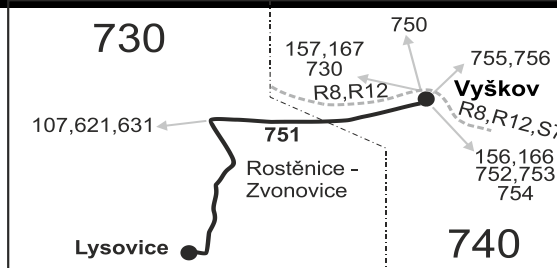

SOBOTA + NEDELE

401	203	405	321
Ⓢ†	Ⓢ68	†28	Ⓢ†
7:05	10:05	14:05	17:05
7:07	10:07	14:07	17:07
7:11	10:11	14:11	17:11
7:16	10:16	14:16	17:16
7:17	10:17	14:17	17:17
7:19	10:19	14:19	17:19
7:23	10:23	14:23	17:23
7:25	10:25	14:25	17:25

Vysvětlivky:

- (z) zastávka celodenně na znamení
- ♿ spoj s bezbariérově přístupným vozidlem
- ⚡ jede v pracovních dnech
- Ⓢ jede v sobotu
- † jede v neděli a ve státem uznávané svátky

- 28** nejede 1.5., 8.5., 4.7. a 5.7.
- 50** nejede od 1.7. do 31.8., 27.10. a 29.10.
- 51** jede od 1.7. do 31.8., 27.10. a 29.10.
- 68** jede také 4.7. a 5.7.

Šťastnou cestu s IDS JMK

Vzhledem ke stavebnímu stavu zastávek nelze garantovat bezbariérový nástup do a výstup z vozidla na všech zastávkách.

751

Lysovice - Vyškov

Integrovaný dopravní systém Jihomoravského kraje

Informace a podněty: 5 4317 4317, www.idsjmk.cz

Platí od 1.5.2021 do 11.12.2021

Linka 728751: Přepravu zajišťuje: VYDOS BUS a.s., Jiřího Wolkera 416/1, 682 01 Vyškov (spoje 2 až 16, 102, 204, 322, 402, 406)