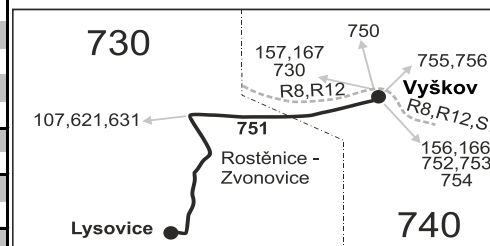

úprava nízkopodlažních spojů od 1.9.2021

Linka 727751: Přepravu zajišťuje: BDS-BUS, s.r.o., Vlkovská 334, 595 01 Velká Bíteš (spoj 192)

PRACOVNÍ DNY												
Číslo spoje:		2	4	192	6	8	10	12	102	14	16	
Úsek	Zóna	Zastávka	⌘	⌘	⌘50	⌘51	⌘	⌘	⌘50	⌘	⌘	
	730 Lysovice, ObÚ		4:55	6:05	7:05	7:05	10:35	13:05	14:35	15:45	16:55	19:35
	730 Lysovice, kult.dům		4:57	6:07	7:07	7:07	10:37	13:07	14:37	15:47	16:57	19:37
	730 Rostěnice-Zvonovice, Zvonovice		5:01	6:11	7:11	7:11	10:41	13:11	14:41	15:51	17:01	19:41
	730 Rostěnice-Zvonovice, Rostěnice, náves		5:03	6:13	7:13	7:13	10:43	13:13	14:43	15:53	17:03	19:43
	730 Rostěnice-Zvonovice, Rostěnice		5:04	6:14	7:14	7:14	10:44	13:14	14:44	15:54	17:04	19:44
	730 Luleč, rozč. (z)		5:07	6:17	7:17	7:17	10:47	13:17	14:47	15:57	17:07	19:47
	740 Vyškov, Drnovská Bioveta (z)		5:09	6:19	7:19	7:19	10:49	13:19	14:49	15:59	17:09	19:49
	⇒ 107 Brno		5:12	6:22	7:22	7:22			14:52		17:22	
	⇒ 631 Kobeřice		5:22		7:21	7:21		13:20	14:50		17:20	
	740 Vyškov, nem.		5:13	6:23	7:23	7:23	10:53	13:23	14:53	16:03	17:13	19:53
	740 Vyškov, aut.nádr.		5:15	6:25	7:25	7:25	10:55	13:25	14:55	16:05	17:15	19:55
	⇒ 750 Nové Sady		5:20		7:25	7:25				56 16:10		

SOBOTA + NEDELE			
402	204	406	322
Ⓞ†	Ⓞ68	†28	Ⓞ†
7:35	10:35	14:35	17:35
7:37	10:37	14:37	17:37
7:41	10:41	14:41	17:41
7:43	10:43	14:43	17:43
7:44	10:44	14:44	17:44
7:47	10:47	14:47	17:47
7:49	10:49	14:49	17:49
7:53	10:53	14:53	17:53
7:55	10:55	14:55	17:55

Vysvětlivky:

1. ⇒ spoje navazující na linku 751
   - (z) zastávka celodenně na znamení
   - ♿ spoj s bezbariérově přístupným vozidlem
   - ⌘ jede v pracovních dnech
   - Ⓞ jede v sobotu
   - † jede v neděli a ve státem uznávané svátky
2. Vzhledem ke stavebnímu stavu zastávek nelze garantovat bezbariérový nástup do a výstup z vozidla na všech zastávkách.

- **28** nejede 1.5., 8.5., 4.7. a 5.7.
- **50** nejede od 1.7. do 31.8., 27.10. a 29.10.
- **51** jede od 1.7. do 31.8., 27.10. a 29.10.
- **56** nejede od 1.7. do 31.8.
- **68** jede také 4.7. a 5.7.

Šťastnou cestu s IDS JMK