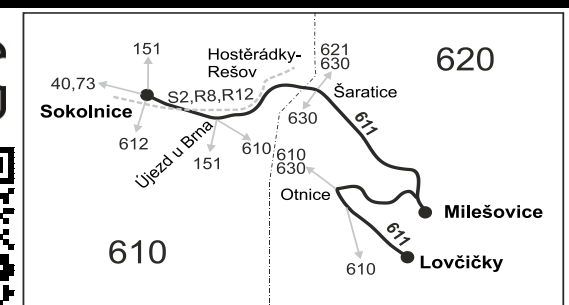

Vysvětlivky:

- ⇒ spoje navazující na linku 611
- (z) zastávka celodenně na znamení
- }

Vzhledem ke stavebnímu stavu zastávek nelze garantovat bezbariérový nástup do a výstup z vozidla na všech zastávkách.